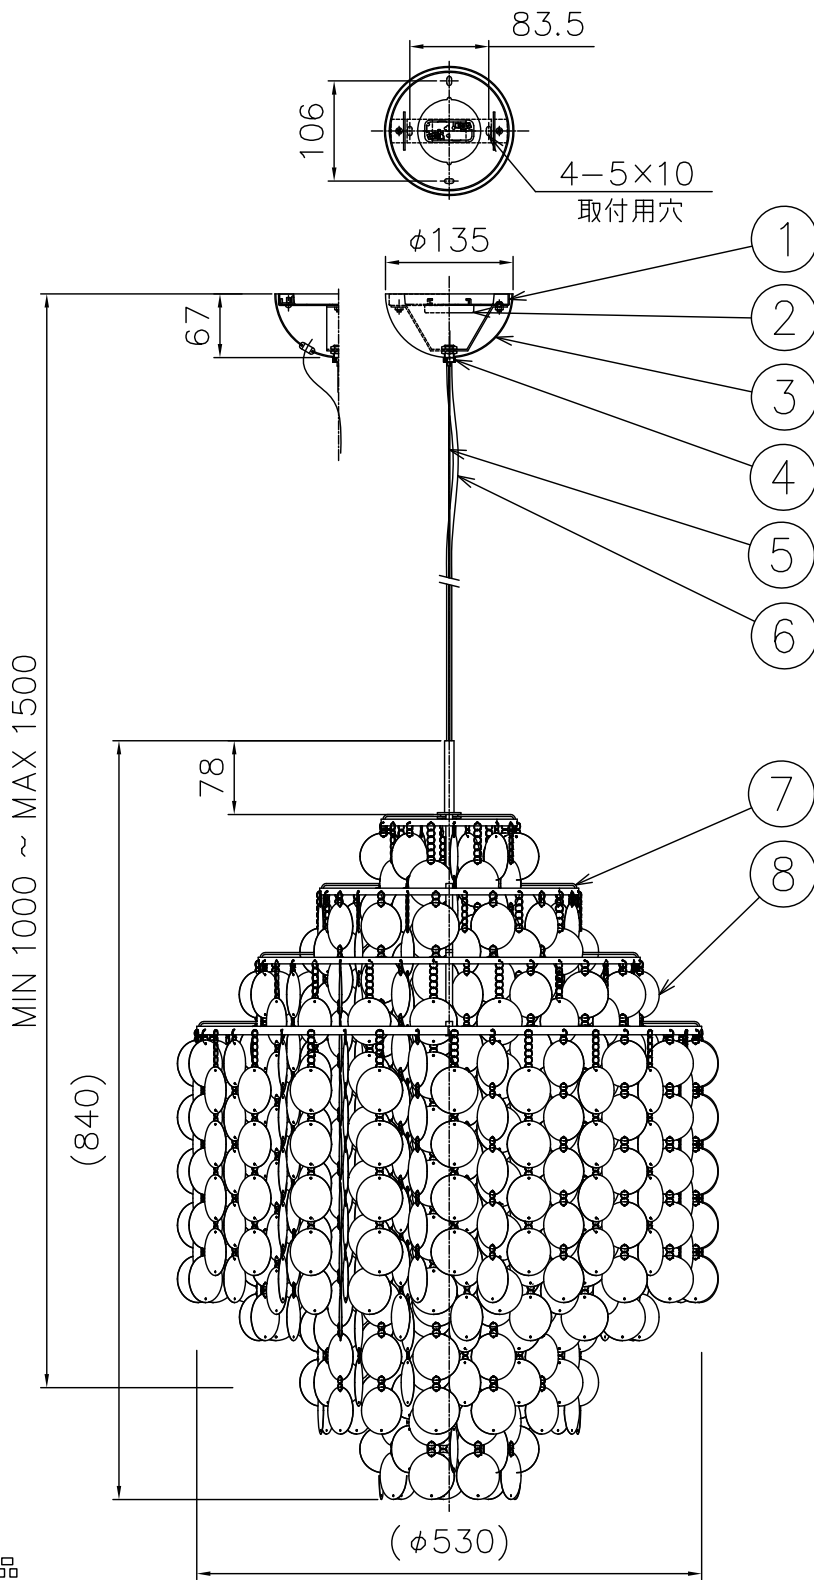

210514

yamaqiwa

付属品

取付ネジ：φ4×45/4ヶ
取付ネジ：M3.5×10/2ヶ

△ 安全上のご注意

- 一般屋内用器具です。屋外や、水気、湿気のある所には取付け出来ません。絶縁不良による感電・火災の原因となることがあります。
- 天井取付専用器具です。傾斜天井、壁面、床面には取付けないでください。指定外取付けは、火災・落下のおそれがあります。

8	アクセサリ	具	1式						
7	フレーム	SPC	1	クロームメッキ					
6	コード	HVCTF	1	黒色	器具タイプ	VERPAN FUN SHELL ODM 取付簡易型			
5	ワイヤー	ステンレス	1	φ1.5					
4	ワイヤー調整具	BsBM	1	クロームメッキ					
3	フランジカバー	SPC	1	クロームメッキ	適合ランプ	E26 LED電球 60Wタイプ (LDA7)×1 ランプ別売			
2	引掛シーリングキャップ	ユリア	1	250V 6A					
1	取付板	SPG	1		色種				
品番	品名	材質	数量	摘要		カタログ番号	776F-377N	型番	H9FA-01Z6-1N
第三角法	作図	開発部	単位	mm	尺度	—	質量	6.5 kg	