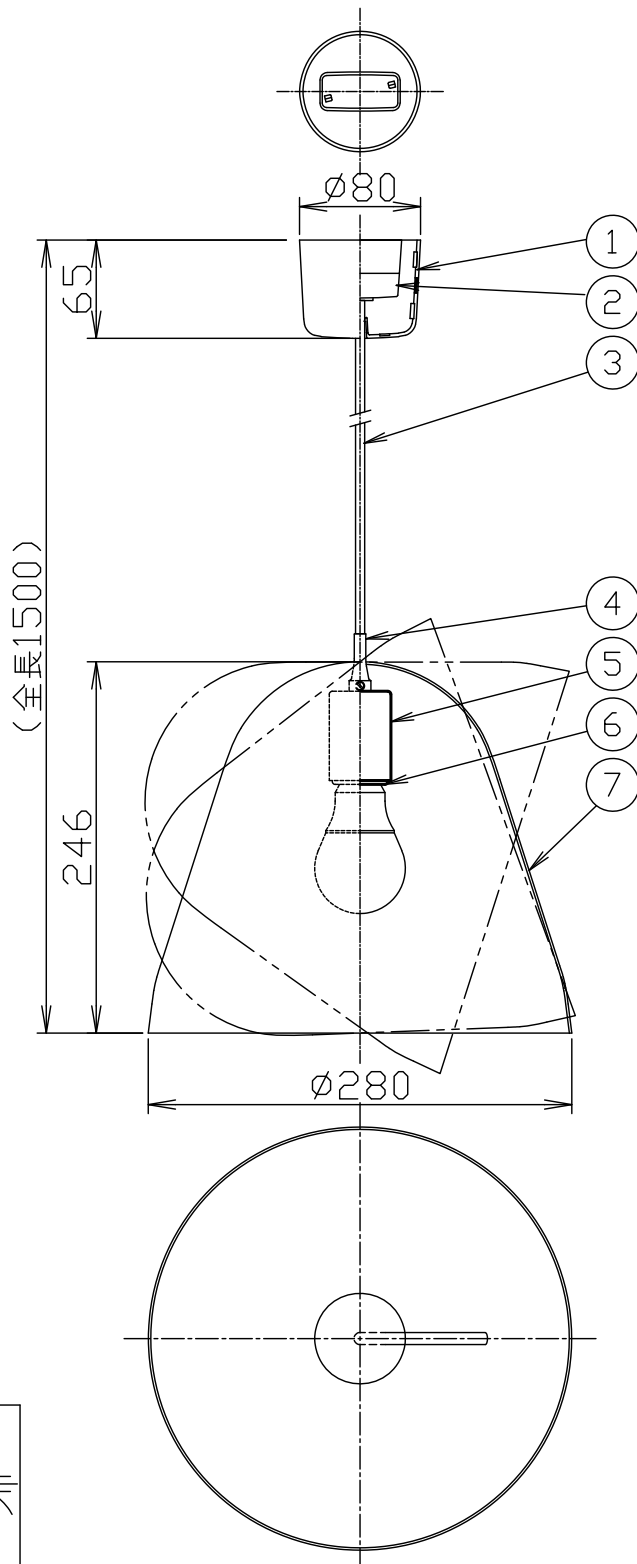

210601

151220

注記) 1.引掛シーリングボディは同梱されておりません。
2.LEDの光色・明るさには個体差があります、予めご了承ください。

△ 安全上のご注意

- 一般屋内用器具です。屋外や、水気、湿気のある所には取付け出来ません。絶縁不良による感電・火災の原因となることがあります。
- 天井面取付専用器具です。コードハンガー使用時のみ、45度以下の傾斜天井に取付けが可能です。指定外取付けは落下のおそれがあります。
- コードハンガーは、補強された天井材に取付けてください。落下のおそれがあります。

8	コードハンガー	ABS	1	白色
7	セード	アルミ	1	白色塗装半ツヤ(内面白色塗装)
6	ソケット	磁器	1	E26,250V,1A
5	ソケットカバー	SPC	1	白色塗装半ツヤ
4	吊り金具	SUS	1	ミガキ仕上げ(クリアチューブ付)
3	コード	HVCT	1	外部編組付き 赤色,300V
2	引掛ソケットキャップ	ユリア	1	125V,6A,Panasonic製,ロック付
1	フランジ	ABS	1	白色

器具タイプ	ランプ別
適合ランプ	E26 LED電球(電球色) LDA8L-Gタイプ x1
色種	

品番	品名	材質	数量	摘要	カタログ番号	136F-236W	型番	B2FJ-02Z0-1W
第三角法	作図	SIS	単位	mm	尺度	質量	1.2 kg	

※本品の規格および外観は改良のため予告なしに変更する事がありますので、あらかじめご了承ください。