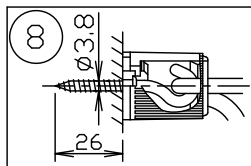

210601

151220

注記) 1.引掛シーリングボディは同梱されておりません。
2.LEDの光色・明るさには個体差があります、予めご了承ください。

△ 安全上のご注意

- ○一般屋内用器具です。屋外や、水気、湿気のある所には取付け出来ません。絶縁不良による感電・火災の原因となることがあります。
- ○天井面取付専用器具です。コードハンガー使用時のみ、45度以下の傾斜天井に取付けが可能です。指定外取付けは落下のおそれがあります。
- ○コードハンガーは、補強された天井材に取付けてください。落下のおそれがあります。

8	コードハンガー	ABS	1	白色
7	セード	アルミ	1	白色塗装半ツヤ(内面白色塗装)
6	ソケット	磁器	1	E26,250V,1A
5	ソケットカバー	SPC	1	白色塗装半ツヤ
4	吊り金具	SUS	1	ミガキ仕上げ(クリアチューブ付)
3	コード	HVCT	1	外部編組付き 赤色,300V
2	引掛ソケットキャップ	ユリア	1	125V,6A,Panasonic製,ロック付
1	フランジ	ABS	1	白色

器具タイプ	ランプ別
適合ランプ	E26 LED電球(電球色) LDA8L-Gタイプ x1
色種	

品番	品名	材質	数量	摘要	カタログ番号	136F-236W	型番	B2FJ-02Z0-1W
第三角法	作図	SIS	単位	mm	尺度	質量	1.2 kg	

※本品の規格および外観は改良のため予告なしに変更する事がありますので、あらかじめご了承ください。