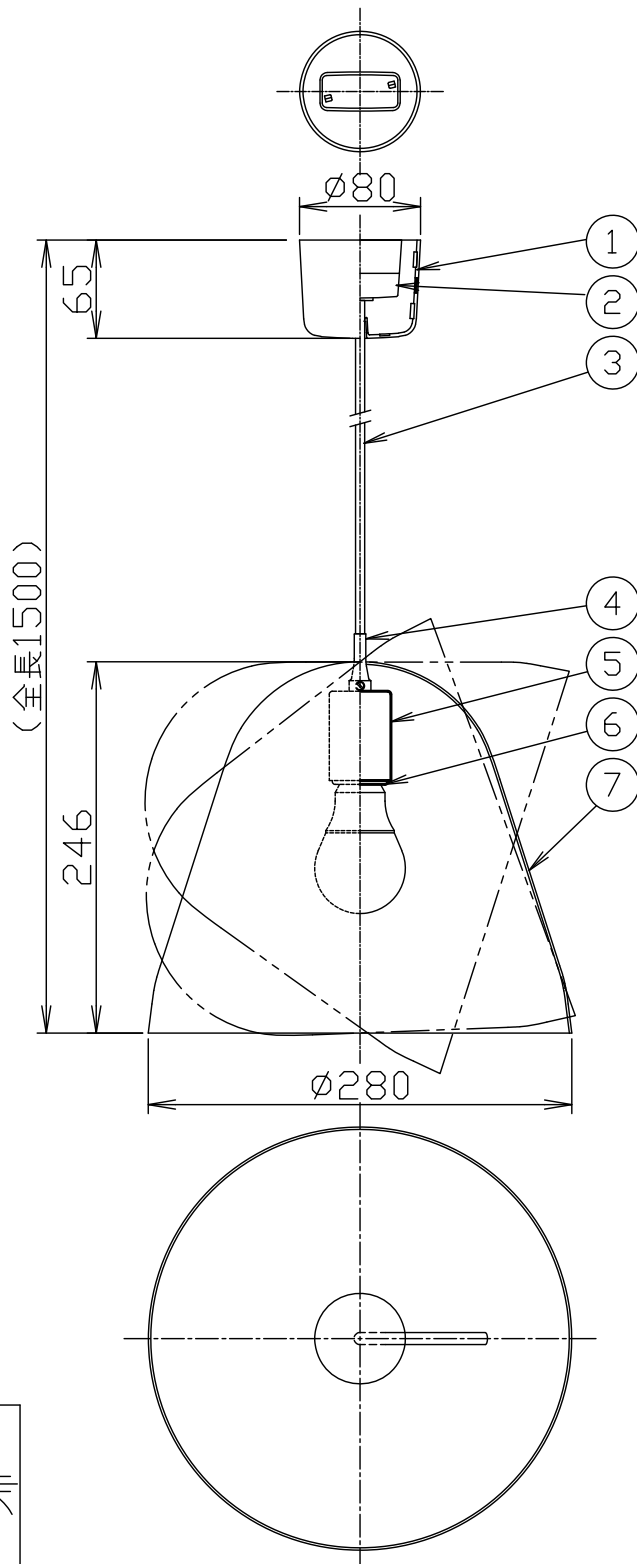

210601

151120

注記) 1.引掛シーリングボディは同梱されておりません。
2.LEDの光色・明るさには個体差があります、予めご了承ください。

△ 安全上のご注意

- 一般屋内用器具です。屋外や、水気、湿気のある所には取付け出来ません。絶縁不良による感電・火災の原因となることがあります。
- 天井面取付専用器具です。コードハンガー使用時のみ、45度以下の傾斜天井に取付けが可能です。指定外取付けは落下のおそれがあります。
- コードハンガーは、補強された天井材に取付けてください。落下のおそれがあります。

8	コードハンガー	ABS	1	白色
7	セード	アルミ	1	白色塗装半ツヤ(内面白色塗装)
6	ソケット	磁器	1	E26,250V,1A
5	ソケットカバー	SPC	1	白色塗装半ツヤ
4	吊り金具	SUS	1	ミガキ仕上げ(クリアチューブ付)
3	コード	HVCT	1	外部編組付き 白色,300V
2	引掛ソケットキャップ	ユリア	1	125V,6A,Panasonic製,ロック付
1	フランジ	ABS	1	白色

器具タイプ	ランプ別
適合ランプ	E26 LED電球(電球色) LDA8L-Gタイプ x1
色種	
カタログ番号	136F-235W
型番	B2FJ-01Z3-1W

品番	品名	材質	数量	摘要
第三角法	作図	SIS	単位	mm
			尺度	質量
				1.2 kg

※本品の規格および外観は改良のため予告なしに変更する事がありますので、あらかじめご了承ください。