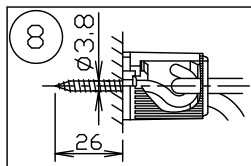

210601

151120

注記) 1.引掛シーリングボディは同梱されておりません。
2.LEDの光色・明るさには個体差があります、予めご了承ください。

△ 安全上のご注意

- ○一般屋内用器具です。屋外や、水気、湿気のある所には取付け出来ません。絶縁不良による感電・火災の原因となることがあります。
- ○天井面取付専用器具です。コードハンガー使用時のみ、45度以下の傾斜天井に取付けが可能です。指定外取付けは落下のおそれがあります。
- ○コードハンガーは、補強された天井材に取付けてください。落下のおそれがあります。

8	コードハンガー	ABS	1	白色
7	セード	アルミ	1	白色塗装半ツヤ(内面白色塗装)
6	ソケット	磁器	1	E26,250V,1A
5	ソケットカバー	SPC	1	白色塗装半ツヤ
4	吊り金具	SUS	1	ミガキ仕上げ(クリアチューブ付)
3	コード	HVCT	1	外部編組付き 白色,300V
2	引掛ソケットキャップ	ユリア	1	125V,6A,Panasonic製,ロック付
1	フランジ	ABS	1	白色

器具タイプ	ランプ別
適合ランプ	E26 LED電球(電球色) LDA8L-Gタイプ x1
色種	
カタログ番号	136F-235W
型番	B2FJ-01Z3-1W

品番	品名	材質	数量	摘要
第三角法	作図	SIS	単位	mm
			尺度	質量
				1.2 kg

※本品の規格および外観は改良のため予告なしに変更する事がありますので、あらかじめご了承ください。