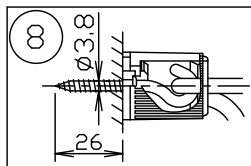

210601

151220

注記) 1.引掛シーリングボディは同梱されていません。
2.LEDの光色・明るさには個体差があります、予めご了承ください。

△ 安全上のご注意

- ○一般屋内用器具です。屋外や、水気、湿気のある所には取付け出来ません。絶縁不良による感電・火災の原因となることがあります。
- ○天井面取付専用器具です。コードハンガー使用時のみ、45度以下の傾斜天井に取付けが可能です。指定外取付けは落下のおそれがあります。
- ○コードハンガーは、補強された天井材に取付けてください。落下のおそれがあります。

8	コードハンガー	ABS	1	黒色		
7	セード	アルミ	1	黒色塗装半ツヤ(内面白色塗装)	器具	ランプ別
6	ソケット	磁器	1	E26,250V,1A	タイプ	
5	ソケットカバー	SPC	1	白色塗装半ツヤ		
4	吊り金具	SUS	1	ミガキ仕上げ(クリアチューブ付)		
3	コード	HVCT	1	外部編組付き 黒色,300V	適合	E26 LED電球(電球色) LDA8L-Gタイプ x1
2	引掛ソケットキャップ	ユリア	1	125V,6A,Panasonic製,ロック付	ランプ	
1	フランジ	ABS	1	黒色	色種	
品番	品名	材質	数量	摘要	カタログ	
第三角法	作図	SIS	単位	mm	尺度	質量
						1.2 kg
					番号	136F-235B
					型番	B2FJ-01Z3-1B

※本品の規格および外観は改良のため予告なしに変更する事がありますので、あらかじめご了承ください。