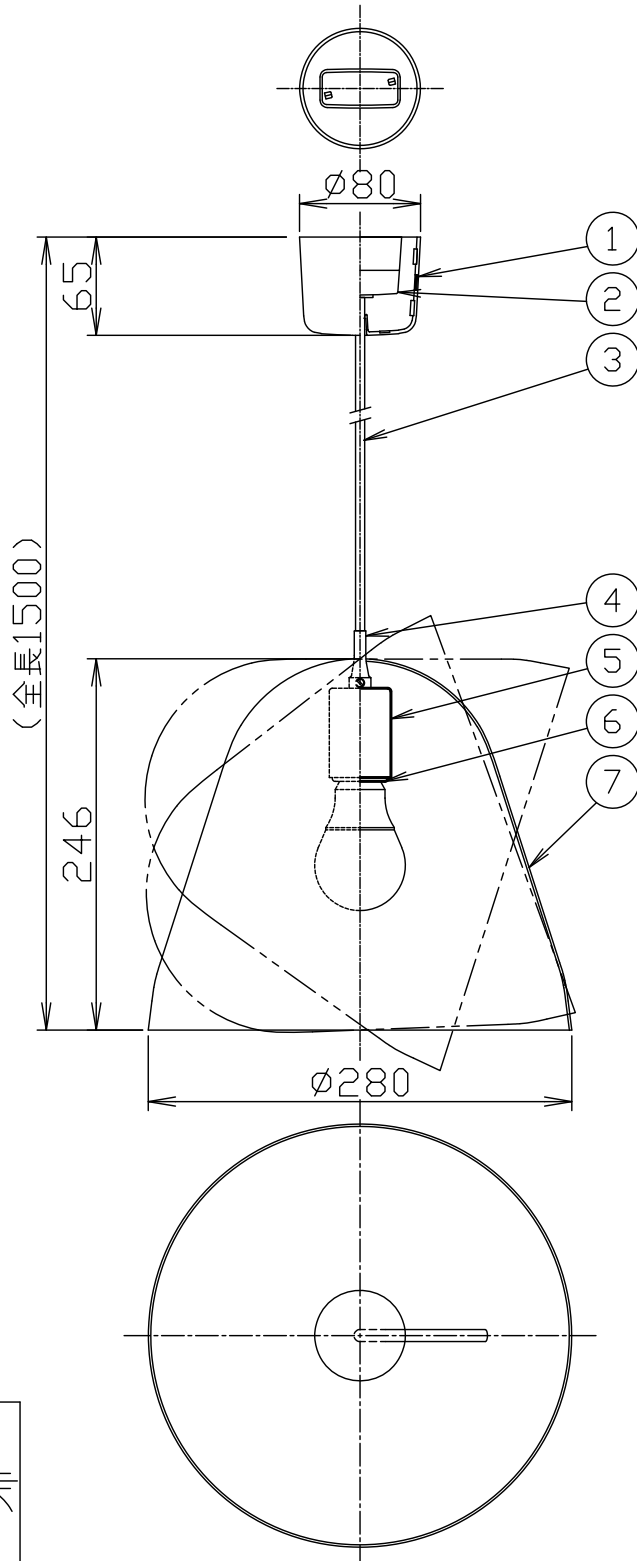

210601

151220

注記) 1.引掛シーリングボディは同梱されていません。  
2.LEDの光色・明るさには個体差があります、予めご了承ください。

△ 安全上のご注意

- 一般屋内用器具です。屋外や、水気、湿気のある所には取付け出来ません。絶縁不良による感電・火災の原因となることがあります。
- 天井面取付専用器具です。コードハンガー使用時のみ、45度以下の傾斜天井に取付けが可能です。指定外取付けは落下のおそれがあります。
- コードハンガーは、補強された天井材に取付けてください。落下のおそれがあります。

8	コードハンガー	ABS	1	黒色		
7	セード	アルミ	1	黒色塗装半ツヤ(内面白色塗装)	器具	ランプ別
6	ソケット	磁器	1	E26,250V,1A	タイプ	
5	ソケットカバー	SPC	1	白色塗装半ツヤ		
4	吊り金具	SUS	1	ミガキ仕上げ(クリアチューブ付)		
3	コード	HVCT	1	外部編組付き 黒色,300V	適合	E26 LED電球(電球色) LDA8L-Gタイプ x1
2	引掛ソケットキャップ	ユリア	1	125V,6A,Panasonic製,ロック付	ランプ	
1	フランジ	ABS	1	黒色	色種	
品番	品名	材質	数量	摘要	カタログ	
第三角法	作図	SIS	単位	mm	尺度	質量
						1.2 kg
					番号	136F-235B
					型番	B2FJ-01Z3-1B