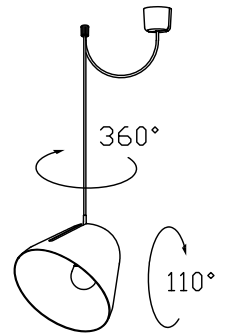

210601

151220

注記) 1.引掛シーリングボディは同梱されていません。  
2.LEDの光色・明るさには個体差があります、予めご了承ください。

△ 安全上のご注意

- 一般屋内用器具です。屋外や、水気、湿気のある所には取付け出来ません。絶縁不良による感電・火災の原因となることがあります。
- 天井面取付専用器具です。コードハンガー使用時のみ、45度以下の傾斜天井に取付けが可能です。指定外取付けは落下のおそれがあります。
- コードハンガーは、補強された天井材に取付けてください。落下のおそれがあります。

8	コードハンガー	ABS	1	黒色		
7	セード	アルミ	1	黒色塗装半ツヤ(内面白色塗装)	器具	ランプ別
6	ソケット	磁器	1	E26,250V,1A	タイプ	
5	ソケットカバー	SPC	1	白色塗装半ツヤ		
4	吊り金具	SUS	1	ミガキ仕上げ(クリアチューブ付)		
3	コード	HVCT	1	外部編組付き 黒色,300V	適合	E26 LED電球(電球色) LDA8L-Gタイプ x1
2	引掛ソケットキャップ	ユリア	1	125V,6A,Panasonic製,ロック付	ランプ	
1	フランジ	ABS	1	黒色	色種	
品番	品名	材質	数量	摘要	カタログ	
第三角法	作図	SIS	単位	mm	尺度	質量
						1.2 kg
					番号	136F-235B
					型番	B2FJ-01Z3-1B