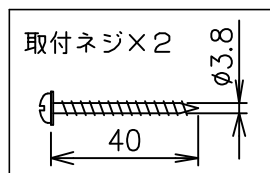

230329

210513

定格消費電力	
入力電圧	100V
周波数	50/60Hz
入力電流	0.34A
消費電力	34W

定格光束 4772 lm

△ 安全上のご注意

- 防雨型器具ですが、風呂場等の湿気が多い場所には取付けできません。感電・火災の原因となることがあります。
- 壁面取付け専用器具です。指定方向以外の取付禁止。落下・感電・火災のおそれがあります。
- 取付面の凹凸が大きい場合には、パッキンとのすきまを防水シールでうめてください。また、背面から水のかかる場所への取付けないでください。絶縁不良による感電・火災のおそれがあります。

品番	品名	材質	数量	概要			
第三角法	作図	開発部	単位	mm	尺度	—	質量 3.8 kg

カタログ番号	K4635 (B・W)	型番	3B7KH-28B0-1 (B・W)
--------	-------------	----	--------------------

※本品の規格および外観は改良のため予告なしに変更する事がありますので、あらかじめご了承ください。