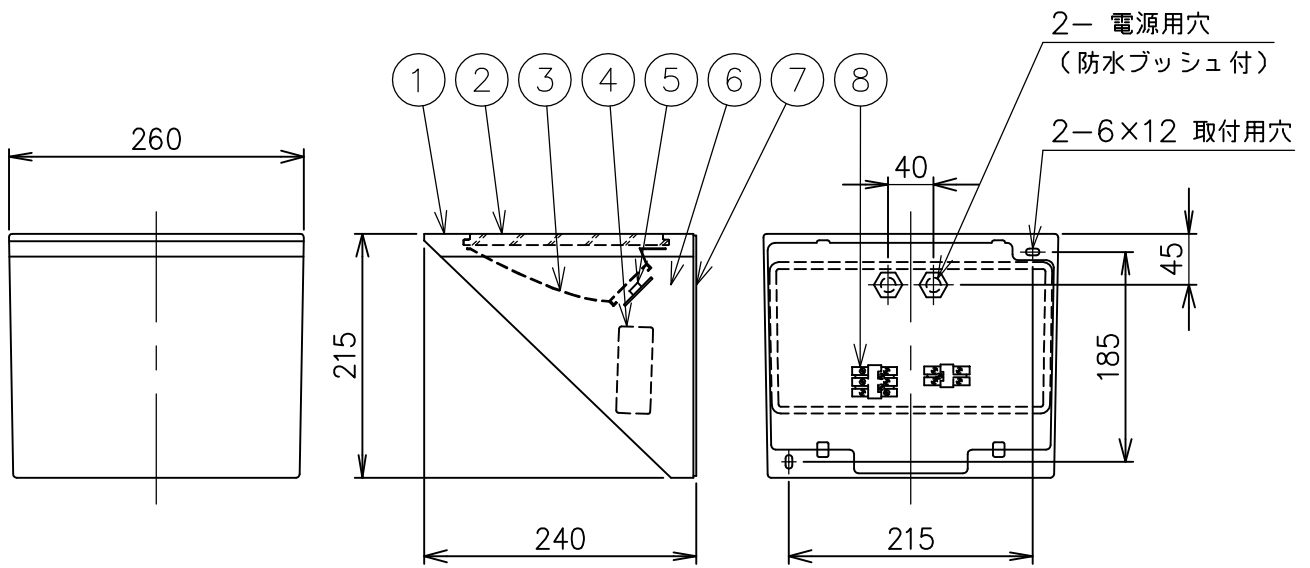

230329

210513

定格消費電力	
入力電圧	100V
周波数	50/60Hz
入力電流	0.34A
消費電力	34W

定格光束 4772 lm

△ 安全上のご注意

- 防雨型器具ですが、風呂場等の湿気が多い場所には取付けできません。感電・火災の原因となることがあります。
- 壁面取付け専用器具です。指定方向以外の取付禁止。落下・感電・火災のおそれがあります。
- 取付面の凹凸が大きい場合には、パッキンとのすきまを防水シールでうめてください。また、背面から水のかかる場所への取付けないでください。絶縁不良による感電・火災のおそれがあります。

8	端子台	—	1	2P
7	取付板	ADC	1	粉体塗装下地、レザートーン塗装
6	本体	ADC	1	粉体塗装下地、レザートーン塗装
5	LEDユニット	—	1	
4	電源トランス	—	1	
3	反射鏡	AP	1	電解研磨 アルマイト仕上
2	カバーガラス	強化ガラス	1	クリア
1	本体カバー	ADC	1	粉体塗装下地、レザートーン塗装

器具タイプ	・壁面取付専用 ・上下方向使用可	IP65
	・防雨型 ・耐塩型	
ランプ	・DALI調光対応	
	・LED 29.1W	
	・3000K	
色種	・Ra80	B (黒) ・ W (白)

品番	品名	材質	数量	概要			
第三角法	作図	開発部	単位	mm	尺度	—	質量 3.8 kg

カタログ番号	K4635 (B・W)	型番	3B7KH-28B0-1 (B・W)
--------	-------------	----	--------------------

※本品の規格および外観は改良のため予告なしに変更する事がありますので、あらかじめご了承ください。