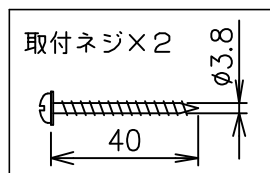

230329

210513

定格消費電力	
入力電圧	100V
周波数	50/60Hz
入力電流	0.34A
消費電力	34W

定格光束	4772 lm
------	---------

△ 安全上のご注意

- 防雨型器具ですが、風呂場等の湿気が多い場所には取付けできません。感電・火災の原因となることがあります。
- 壁面取付け専用器具です。指定方向以外の取付禁止。落下・感電・火災のおそれがあります。
- 取付面の凹凸が大きい場合には、パッキンとのすきまを防水シールでうめてください。また、背面から水のかかる場所への取付けないでください。絶縁不良による感電・火災のおそれがあります。

品番	品名	材質	数量	概要			
第三角法	作図	開発部	単位	mm	尺度	—	質量 3.8 kg

カタログ番号	K4635 (B・W)	型番	3B7KH-28B0-1 (B・W)
--------	-------------	----	--------------------

※本品の規格および外観は改良のため予告なしに変更する事がありますので、あらかじめご了承ください。