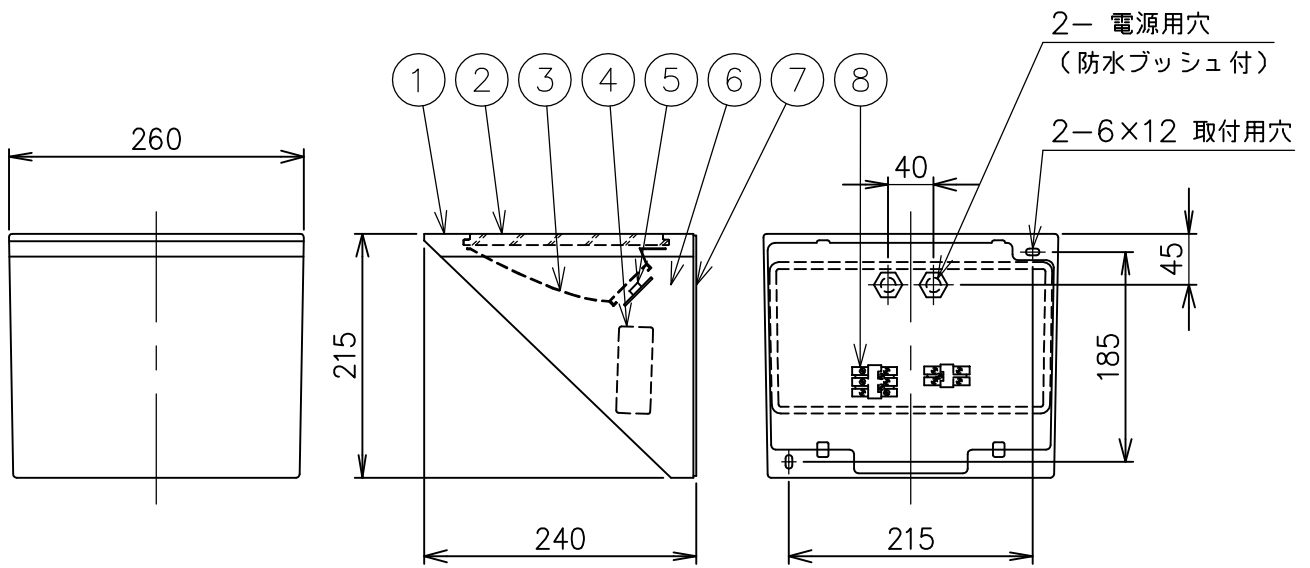

230329

210513

定格消費電力	
入力電圧	100V
周波数	50/60Hz
入力電流	0.34A
消費電力	34W

定格光束	4772 lm
------	---------

△ 安全上のご注意

- 防雨型器具ですが、風呂場等の湿気が多い場所には取付けできません。感電・火災の原因となることがあります。
- 壁面取付け専用器具です。指定方向以外の取付禁止。落下・感電・火災のおそれがあります。
- 取付面の凹凸が大きい場合には、パッキンとのすきまを防水シールでうめてください。また、背面から水のかかる場所への取付けないでください。絶縁不良による感電・火災のおそれがあります。

8	端子台	—	1	2P
7	取付板	ADC	1	粉体塗装下地、レザートーン塗装
6	本体	ADC	1	粉体塗装下地、レザートーン塗装
5	LEDユニット	—	1	
4	電源トランス	—	1	
3	反射鏡	AP	1	電解研磨 アルマイト仕上
2	カバーガラス	強化ガラス	1	クリア
1	本体カバー	ADC	1	粉体塗装下地、レザートーン塗装

器具タイプ	・壁面取付専用 ・上下方向使用可 ・防雨型 ・耐塩型 ・DALI調光対応	IP65
ランプ	・LED 29.1W ・3000K ・Ra80	
色種	B (黒) ・ W (白)	

品番	品名	材質	数量	概要			
第三角法	作図	開発部	単位	mm	尺度	—	質量 3.8 kg

カタログ番号	K4635 (B・W)	型番	3B7KH-28B0-1 (B・W)
--------	-------------	----	--------------------

※本品の規格および外観は改良のため予告なしに変更する事がありますので、あらかじめご了承ください。