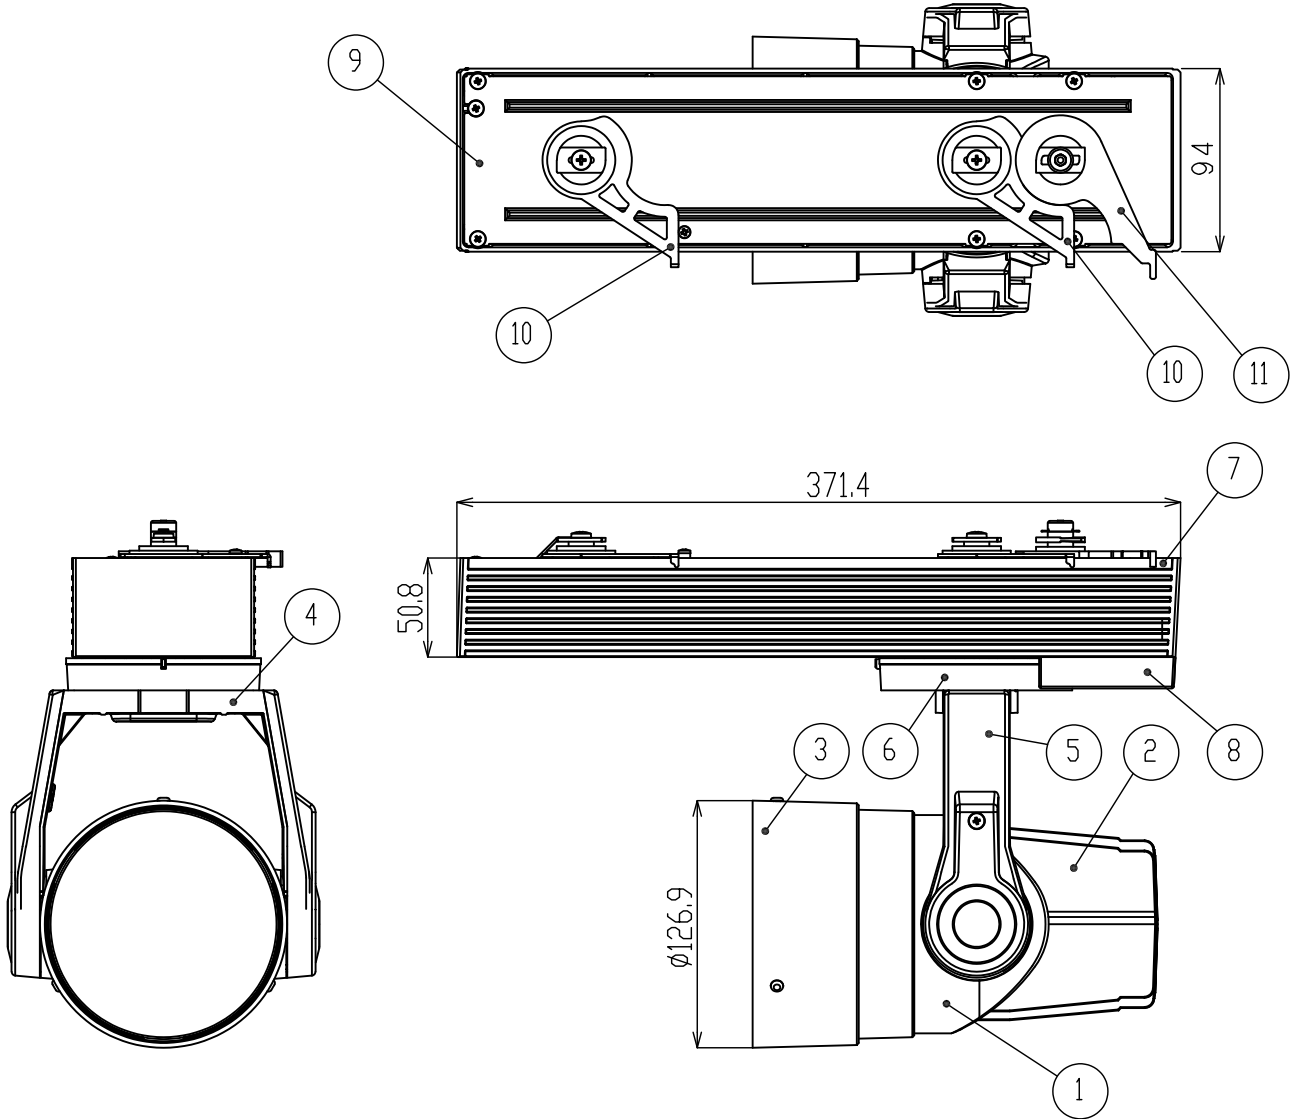

210802

11	ターミナルレバー	PC	1																
10	プレートレバー	SECC	2																
9	プレートフック	SECC	1																
8	カバー	PC	1	白/黒塗装															
7	ケース	AL	1	白/黒塗装						器具 タイプ	屋内専用ダクト取付タイプ 可変配光 Ra92 無線 調光・調色タイプ 2700~5000K								
6	ギアインナーパン	PC	1	白/黒塗装															
5	アームカバー	PC	2	白/黒塗装															
4	アーム	AL	1	白/黒塗装															
3	フロントカバー	AL	1	白/黒塗装						使用 光源	LED 57W (モーター動作時 消費電力70W)								
2	ヒートシンク	AL	1	白/黒塗装						色種									
1	リアカバー	AL	1	白/黒塗装															
品番	品名	材質	数量	摘要															
第三角法	作図	単位	mm	尺度	1/4	質量	3.3	kg	カタログ 番号	YT51V(B・W)	型番	99RT-7551-1B 99RT-7552-1W							