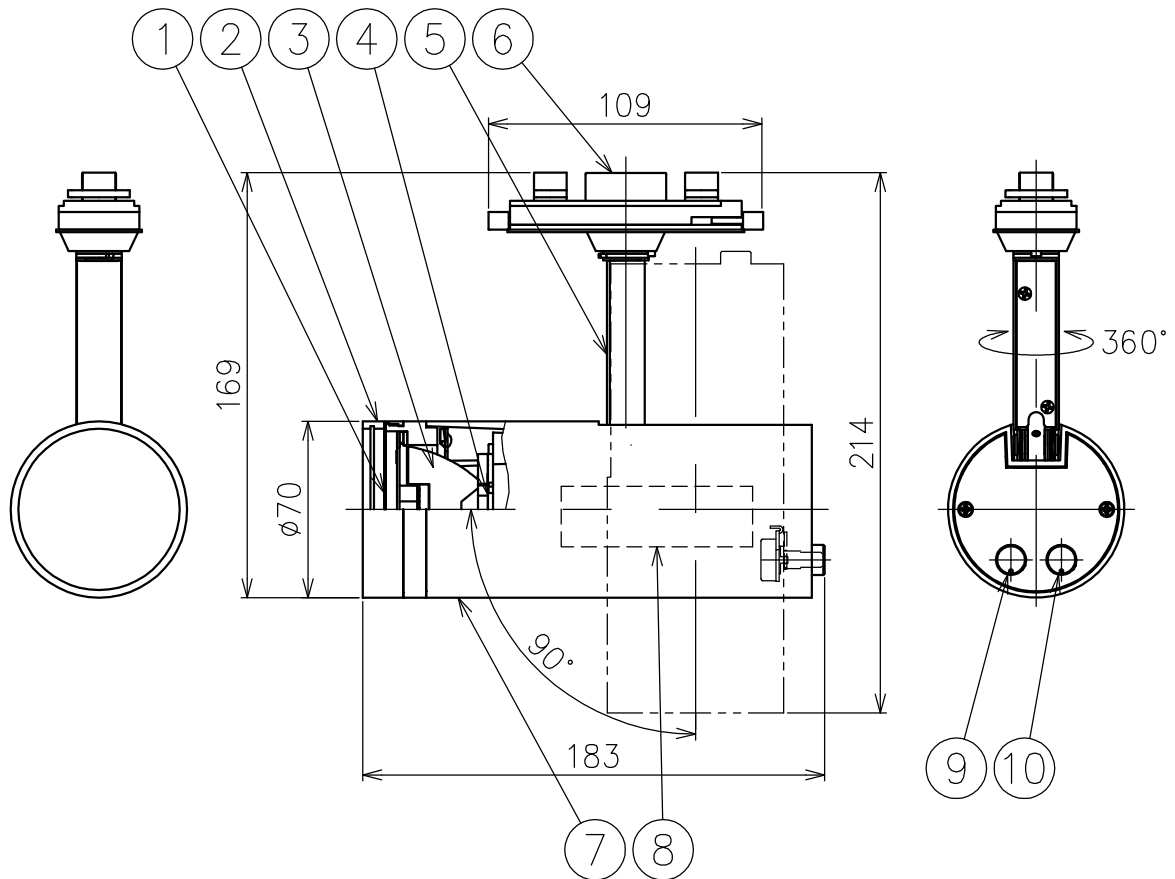

210523

入力電圧	AC100V
周波数	50/60Hz
入力電流	0.18A
消費電力	18W
器具光束	--lm

△ 安全上のご注意

- 一般屋内用器具です。屋外や、水気、湿気のある所には取付け出来ません。感電・火災のおそれがあります。
- ライティングダクト専用器具です。傾斜天井、壁面、床面には取付けないでください。指定以外の取付は火災・落下のおそれがあります。
- 被照射面とは0.1m以上離してください。過熱による火災のおそれがあります。

15				7	灯体	アルミ	1	色種欄参照	器具タイプ	ライティングダクト取付型 ・電源内蔵（個別調光）				
14				6	ダクトプラグ	樹脂	1	色種欄参照						
13				5	アーム	アルミ	1	色種欄参照	使用光源	高輝度LED 2700~5000K 14W×1				
12				4	LED	-	1	14W						
11				3	レンズ	樹脂	1	クリア 可変配光	色種	B: 黒色 W: 白色				
10	調色ボリューム	真鍮	1	色種欄参照	2	フード	アルミ	1			色種欄参照			
9	調光ボリューム	真鍮	1	色種欄参照	1	ディフューザ	樹脂	1	フロスト	カタログ番号	T534VB,W	型番	60TJ-P8B1-1B,W	
8	LED電源	-	1	100V	品番	品名	材質	数量	摘要					
第三角法				作図	KI	単位	mm	尺度	-	質量	1.1 kg			