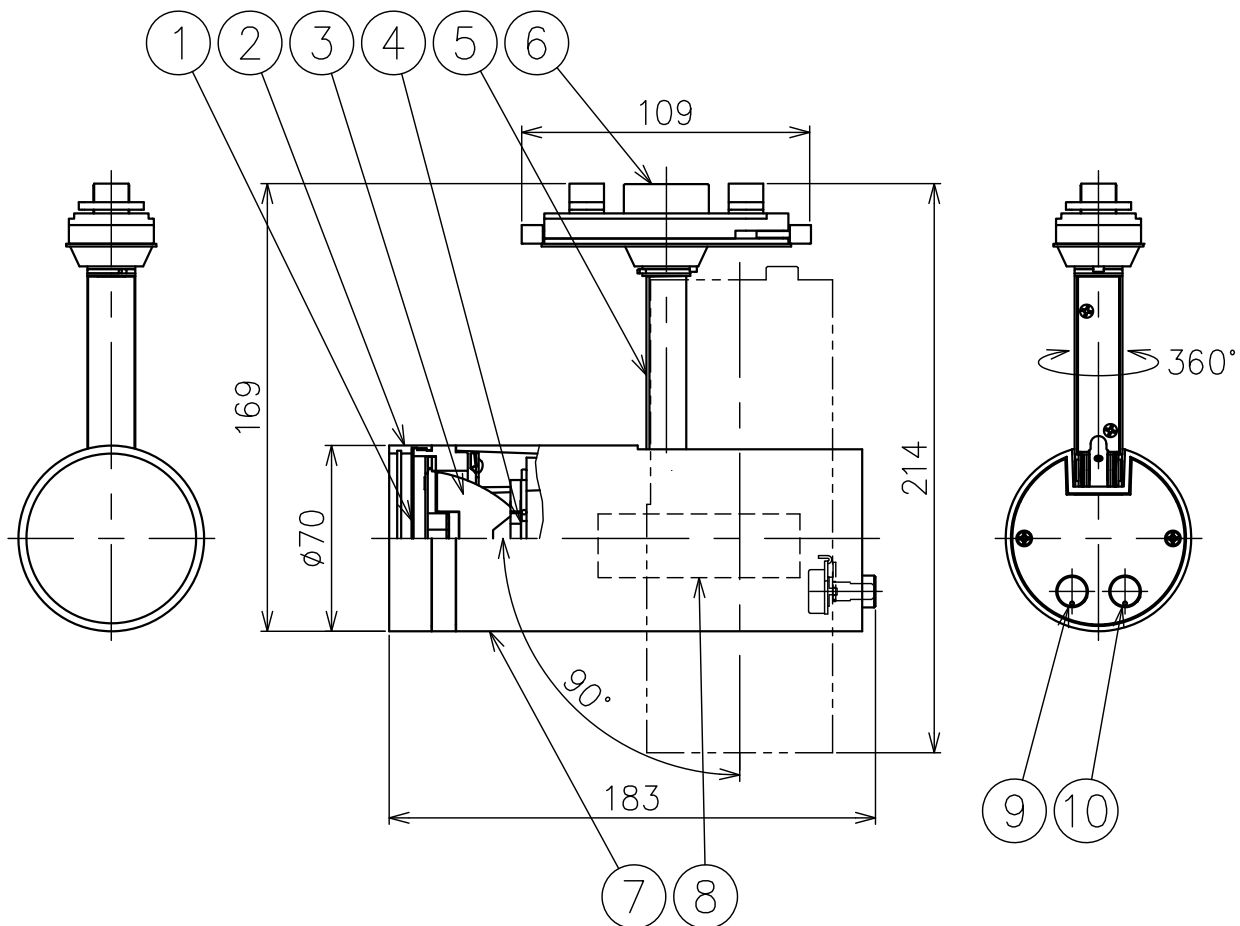

210523

入力電圧	AC100V
周波数	50/60Hz
入力電流	0.18A
消費電力	18W
器具光束	—lm

△ 安全上のご注意

- 一般屋内用器具です。屋外や、水気湿気のある所には取付け出来ません。感電・火災のおそれがあります。
- ライティングダクト専用器具です。傾斜天井、壁面、床面には取付けないでください。指定以外の取付は火災・落下のおそれがあります。
- 被照射面とは0.1m以上離してください。過熱による火災のおそれがあります。

15					7	灯体	アルミ	1	色種欄参照	器具タイプ	ライティングダクト取付型 ・電源内蔵（個別調光）		
14					6	ダクトプラグ	樹脂	1	色種欄参照				
13					5	アーム	アルミ	1	色種欄参照	使用光源	高輝度LED 2700~5000K 14W×1		
12					4	LED	—	1	14W				
11					3	レンズ	樹脂	1	クリア 可変配光				
10	調色ボリューム	真鍮	1	色種欄参照	2	フード	アルミ	1	色種欄参照	色種	B: 黒色 W: 白色		
9	調光ボリューム	真鍮	1	色種欄参照	1	ディフューザ	樹脂	1	フロスト				
8	LED電源	—	1	100V	品番	品名	材質	数量	摘要	カタログ番号	T534VB,W	型番	60TJ-P8B1-1B,W
第三角法		作図	KI	単位	mm	尺度	—	質量	0.8 kg				