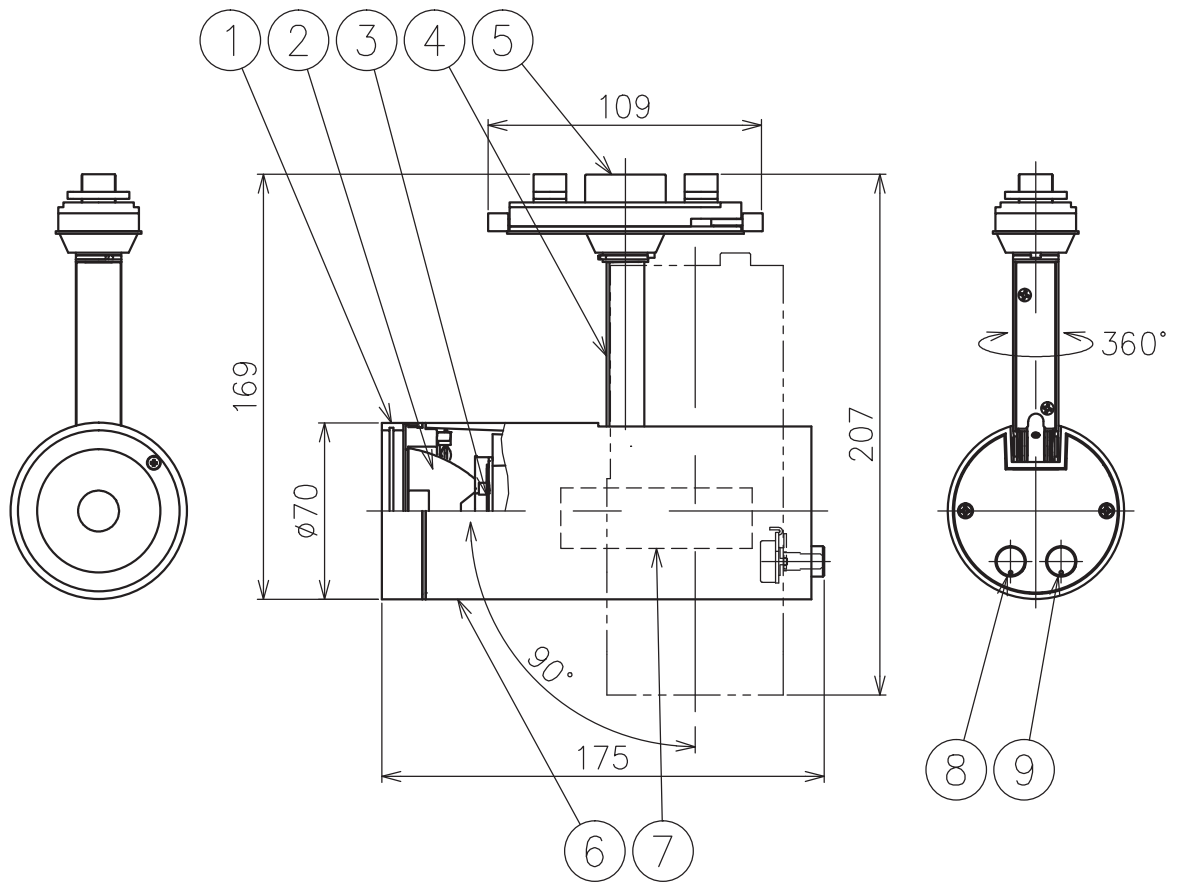

210523

入力電圧	AC100V
周波数	50/60Hz
入力電流	0.18A
消費電力	18W
器具光束	--lm

**△ 安全上のご注意**

- 一般屋内用器具です。屋外や、水気、湿気のある所には取付け出来ません。感電・火災のおそれがあります。
- ライティングダクト専用器具です。傾斜天井、壁面、床面には取付けないでください。指定以外の取付は火災・落下のおそれがあります。
- 被照射面とは0.1m以上離してください。過熱による火災のおそれがあります。

15					7	LED電源	—	1	100V		
14					6	灯体	アルミ	1	色種欄参照	器具タイプ	・ライティングダクト取付型 ・電源内蔵（個別調光）
13					5	ダクトプラグ	樹脂	1	色種欄参照		
12					4	アーム	アルミ	1	色種欄参照	使用光源	高輝度LED 2700~5000K 14W×1
11					3	LED	—	1	14W		
10					2	レンズ	樹脂	1	クリア ワイド配光	色種	B: 黒色 W: 白色
9	調色ボリューム	真鍮	1	色種欄参照	1	フード	アルミ	1	色種欄参照		
8	調光ボリューム	真鍮	1	色種欄参照	品番	品名	材質	数量	摘要	カタログ番号	T533VB,W
第三角法		作図	KI	単位	mm	尺度	—	質量	1.1 kg	型番	60TJ-P3B3-1B,W