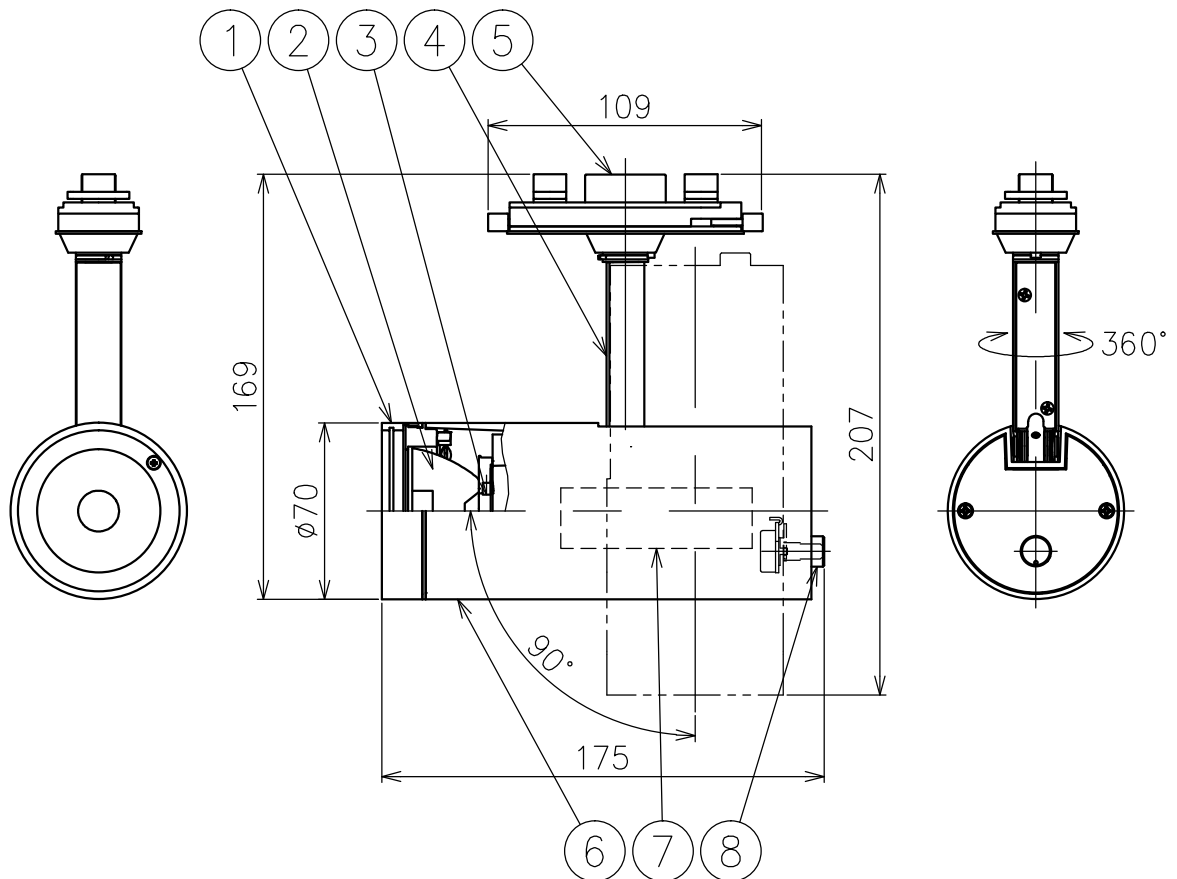

210523

入力電圧	AC100V
周波数	50/60Hz
入力電流	0.18A
消費電力	18W
器具光束	--lm

△ 安全上のご注意

- 一般屋内用器具です。屋外や、水気、湿気のある所には取付け出来ません。感電・火災のおそれがあります。
- ライティングダクト専用器具です。傾斜天井、壁面、床面には取付けないでください。指定以外の取付は火災・落下のおそれがあります。
- 被照射面とは0.1m以上離してください。過熱による火災のおそれがあります。

15				7	LED電源	—	1	100V					
14				6	灯体	アルミ	1	色種欄参照	器具タイプ	・ライティングダクト取付型 ・電源内蔵（個別調光）			
13				5	ダクトプラグ	樹脂	1	色種欄参照					
12				4	アーム	アルミ	1	色種欄参照	使用光源	高輝度LED 3000K Ra90 14W×1			
11				3	LED	—	1	14W					
10				2	レンズ	樹脂	1	クリア フラッド配光	色種	B: 黒色 W: 白色			
9				1	フード	アルミ	1	色種欄参照					
8	調光ボリューム	真鍮	1	色種欄参照	品番	品名	材質	数量	摘要	カタログ番号	T532BB,W	型番	60TJ-N5B5-1B,W
第三角法		作図	KI	単位	mm	尺度	—	質量	1.1 kg				