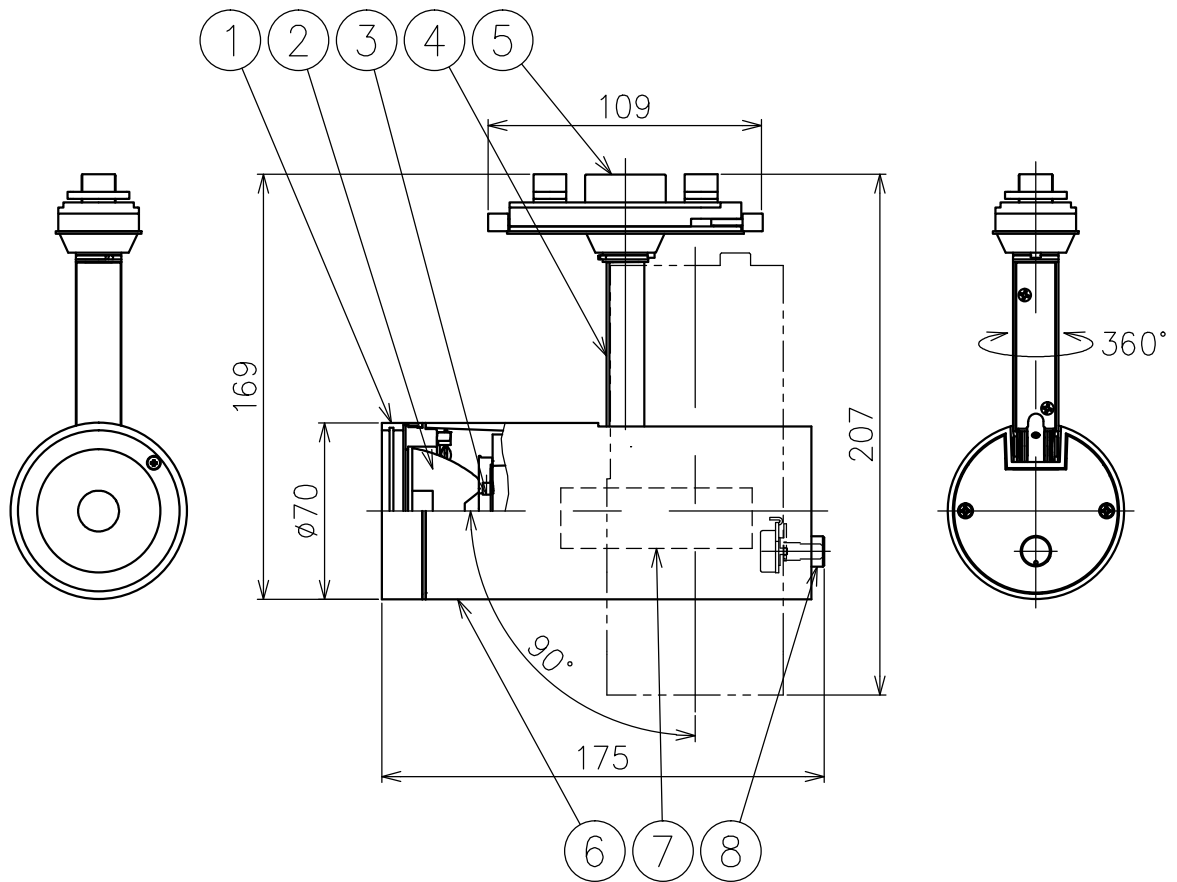

210523

入力電圧	AC100V
周波数	50/60Hz
入力電流	0.18A
消費電力	18W
器具光束	--lm

△ 安全上のご注意

- 一般屋内用器具です。屋外や、水気、湿気のある所には取付け出来ません。感電・火災のおそれがあります。
- ライティングダクト専用器具です。傾斜天井、壁面、床面には取付けないでください。指定以外の取付は火災・落下のおそれがあります。
- 被照射面とは0.1m以上離してください。過熱による火災のおそれがあります。

15				7	LED電源	—	1	100V					
14				6	灯体	アルミ	1	色種欄参照	器具 タイプ	・ライティングダクト取付型 ・電源内蔵（個別調光）			
13				5	ダクトプラグ	樹脂	1	色種欄参照					
12				4	アーム	アルミ	1	色種欄参照	使用 光源	高輝度LED 4000K Ra90 14W×1			
11				3	LED	—	1	14W					
10				2	レンズ	樹脂	1	クリア ナロー配光					
9				1	フード	アルミ	1	色種欄参照	色種	B: 黒色 W: 白色			
8	調光ボリューム	真鍮	1	色種欄参照	品番	品名	材質	数量	摘要	カタログ 番号	T531DB,W	型番	60TJ-N3B0-1B,W
第三角法		作図	KI	単位	mm	尺度	—	質量	1.1 kg				