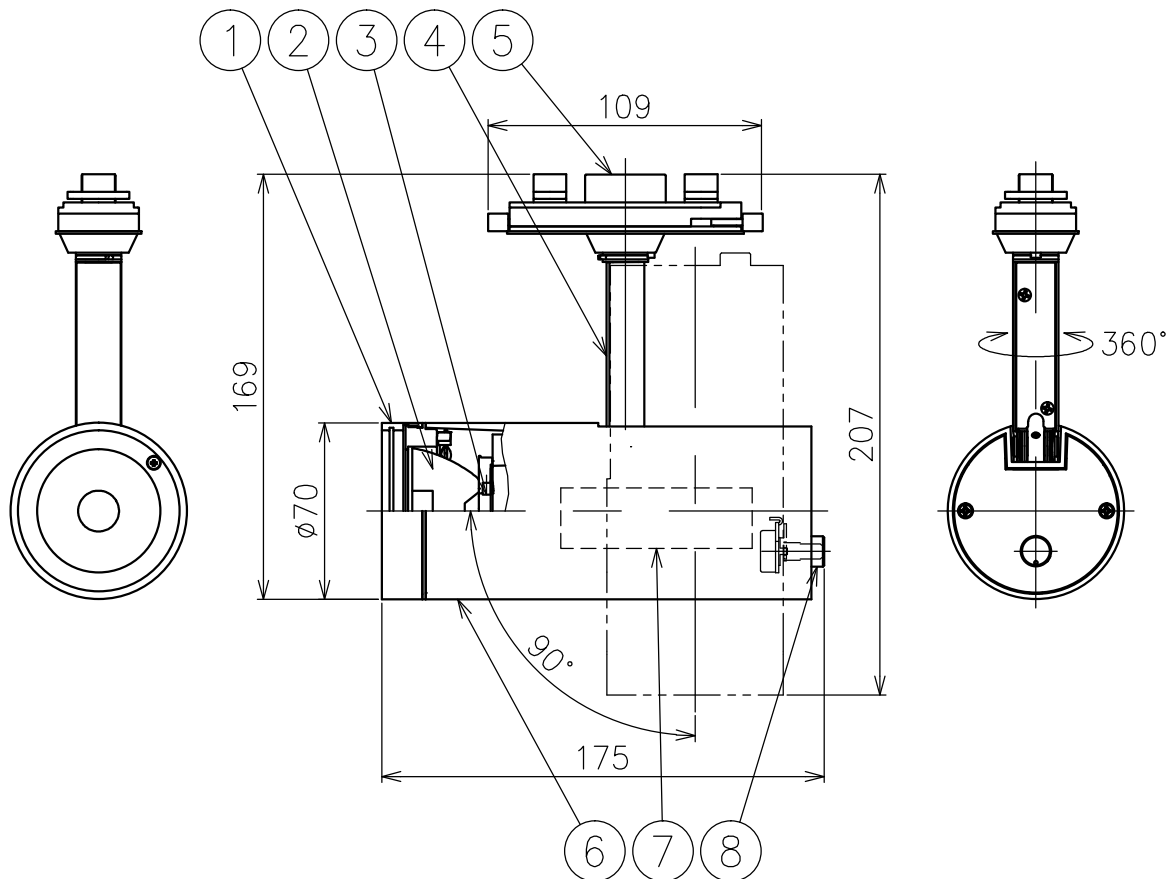

210523

入力電圧	AC100V
周波数	50/60Hz
入力電流	0.18A
消費電力	18W
器具光束	--lm

**△ 安全上のご注意**

- 一般屋内用器具です。屋外や、水気、湿気のある所には取付け出来ません。感電・火災のおそれがあります。
- ライティングダクト専用器具です。傾斜天井、壁面、床面には取付けないでください。指定以外の取付は火災・落下のおそれがあります。
- 被照射面とは0.1m以上離してください。過熱による火災のおそれがあります。

15				7	LED電源	—	1	100V					
14				6	灯体	アルミ	1	色種欄参照	器具タイプ	ライティングダクト取付型 ・電源内蔵（個別調光）			
13				5	ダクトプラグ	樹脂	1	色種欄参照					
12				4	アーム	アルミ	1	色種欄参照	使用光源	高輝度LED 4000K Ra90 14W×1			
11				3	LED	—	1	14W					
10				2	レンズ	樹脂	1	クリア ナロー配光					
9				1	フード	アルミ	1	色種欄参照	色種	B: 黒色 W: 白色			
8	調光ボリューム	真鍮	1	色種欄参照	品番	品名	材質	数量	摘要	カタログ番号	T531DB,W	型番	60TJ-N3B0-1B,W
第三角法		作図	KI	単位	mm	尺度	—	質量	1.1 kg				