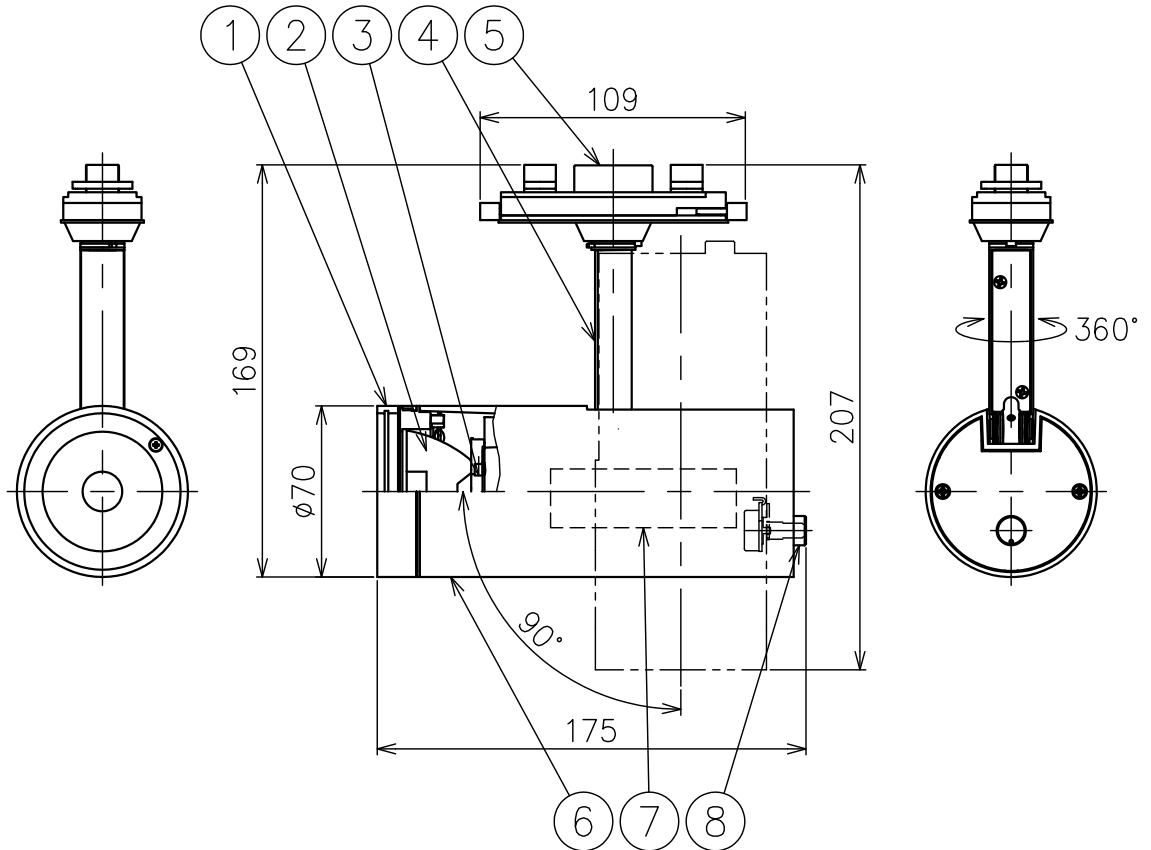

210523

入力電圧	AC100V
周波数	50/60Hz
入力電流	0.18A
消費電力	18W
器具光束	1288lm

△ 安全上のご注意

- 一般屋内用器具です。屋外や、水気湿気のある所には取付け出来ません。感電・火災のおそれがあります。
- ライティングダクト専用器具です。傾斜天井、壁面、床面には取付けられないでください。指定以外の取付は火災・落下のおそれがあります。
- 被照射面とは0.1m以上離してください。過熱による火災のおそれがあります。

15					7	LED電源	—	1	100V	器具 タイプ	・ライティングダクト取付型 ・電源内蔵（個別調光）		
14					6	灯体	アルミ	1	色種欄参照				
13					5	ダクトプラグ	樹脂	1	色種欄参照	使用 光源	高輝度LED 3000K Ra90 14W×1		
12					4	アーム	アルミ	1	色種欄参照				
11					3	LED	—	1	14W				
10					2	レンズ	樹脂	1	クリア ナロー配光	色種	B: 黒色 W: 白色		
9					1	フード	アルミ	1	色種欄参照				
8	調光ボリューム	真鍮	1	色種欄参照	品番	品名	材質	数量	摘要	カタログ 番号	T531BB,W	型番	60TJ-N1B6-1B,W
第三角法		作図	KI	単位	mm	尺度	—	質量	0.8 kg				