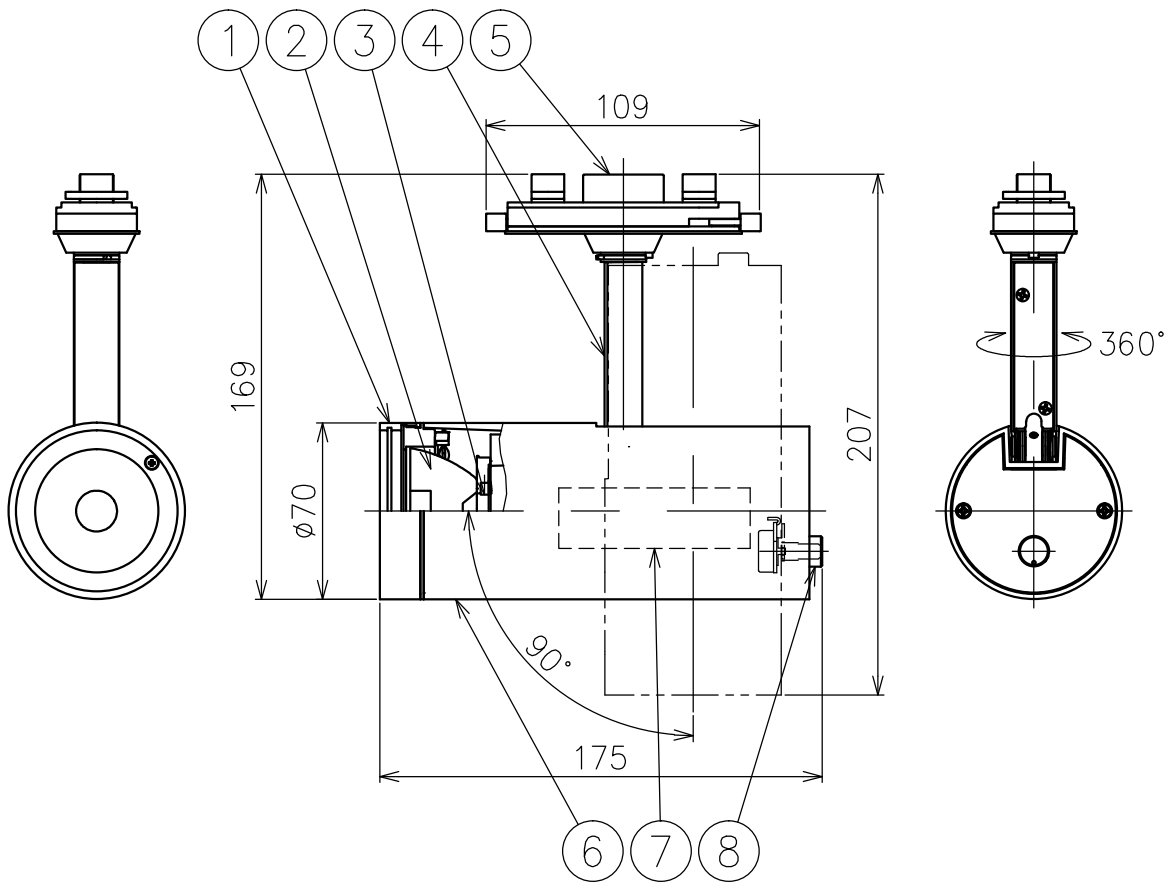

210523

入力電圧	AC100V
周波数	50/60Hz
入力電流	0.18A
消費電力	18W
器具光束	--lm

△ 安全上のご注意

- 一般屋内用器具です。屋外や、水気、湿気のある所には取付け出来ません。感電・火災のおそれがあります。
- ライティングダクト専用器具です。傾斜天井、壁面、床面には取付けないでください。指定以外の取付は火災・落下のおそれがあります。
- 被照射面とは0.1m以上離してください。過熱による火災のおそれがあります。

15				7	LED電源	—	1	100V					
14				6	灯体	アルミ	1	色種欄参照	器具タイプ	・ライティングダクト取付型 ・電源内蔵（個別調光）			
13				5	ダクトプラグ	樹脂	1	色種欄参照					
12				4	アーム	アルミ	1	色種欄参照	使用光源	高輝度LED 2700K Ra90 14W×1			
11				3	LED	—	1	14W					
10				2	レンズ	樹脂	1	クリア ナロー配光					
9				1	フード	アルミ	1	色種欄参照	色種	B: 黒色 W: 白色			
8	調光ボリューム	真鍮	1	色種欄参照	品番	品名	材質	数量	摘要	カタログ番号	T531AB,W	型番	60TJ-N0B9-1B,W
第三角法		作図	KI	単位	mm	尺度	—	質量	1.1 kg				