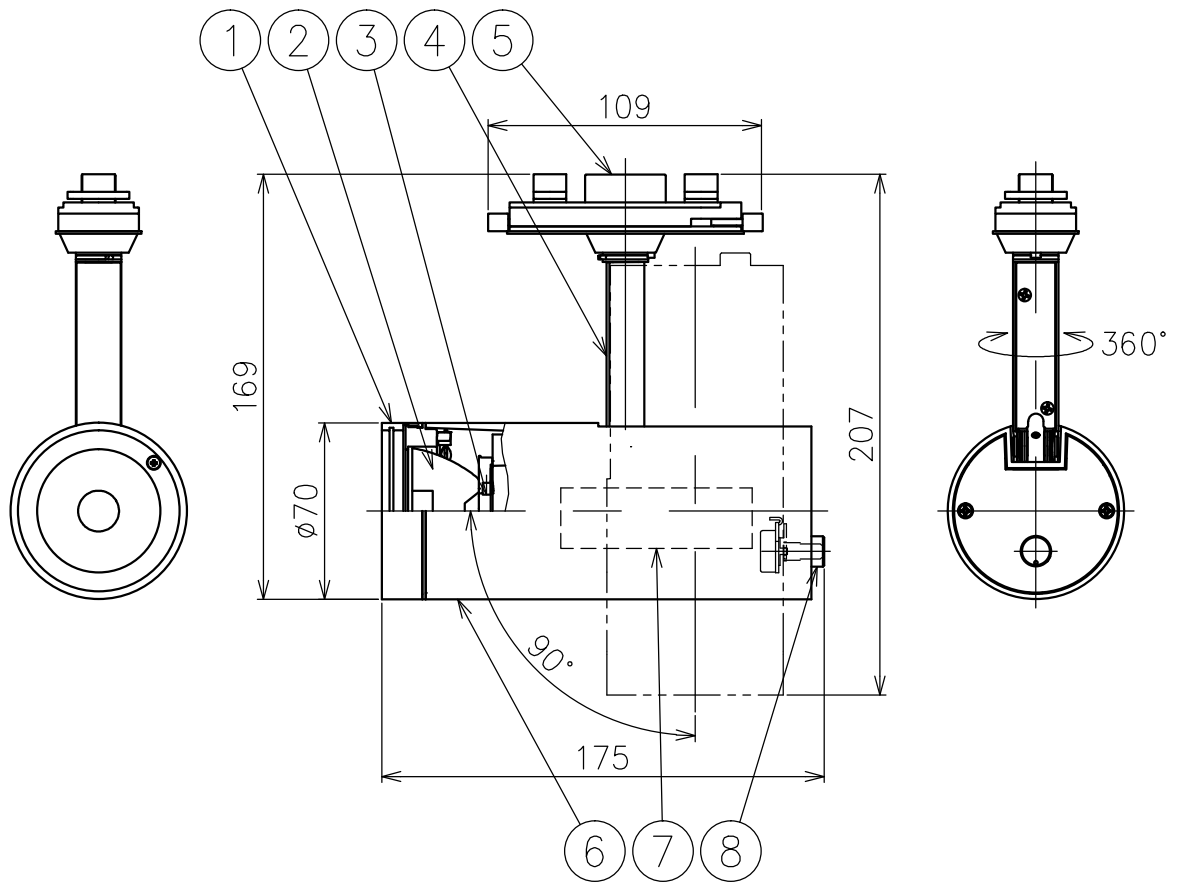

210523

△ 安全上のご注意

- 一般屋内用器具です。屋外や、水気、湿気のある所には取付け出来ません。感電・火災のおそれがあります。
- ライティングダクト専用器具です。傾斜天井、壁面、床面には取付けないでください。指定以外の取付は火災・落下のおそれがあります。
- 被照射面とは0.1m以上離してください。過熱による火災のおそれがあります。

入力電圧	AC100V
周波数	50/60Hz
入力電流	0.18A
消費電力	18W
器具光束	--lm

15				7	LED電源	—	1	100V					
14				6	灯体	アルミ	1	色種欄参照	器具 タイプ	・ライティングダクト取付型 ・電源内蔵（個別調光）			
13				5	ダクトプラグ	樹脂	1	色種欄参照					
12				4	アーム	アルミ	1	色種欄参照	使用 光源	高輝度LED 2700K Ra90 14W×1			
11				3	LED	—	1	14W					
10				2	レンズ	樹脂	1	クリア ナロー配光					
9				1	フード	アルミ	1	色種欄参照	色種	B: 黒色 W: 白色			
8	調光ボリューム	真鍮	1	色種欄参照	品番	品名	材質	数量	摘要	カタログ 番号	T531AB,W	型番	60TJ-N0B9-1B,W
第三角法		作図	KI	単位	mm	尺度	—	質量	1.1 kg				