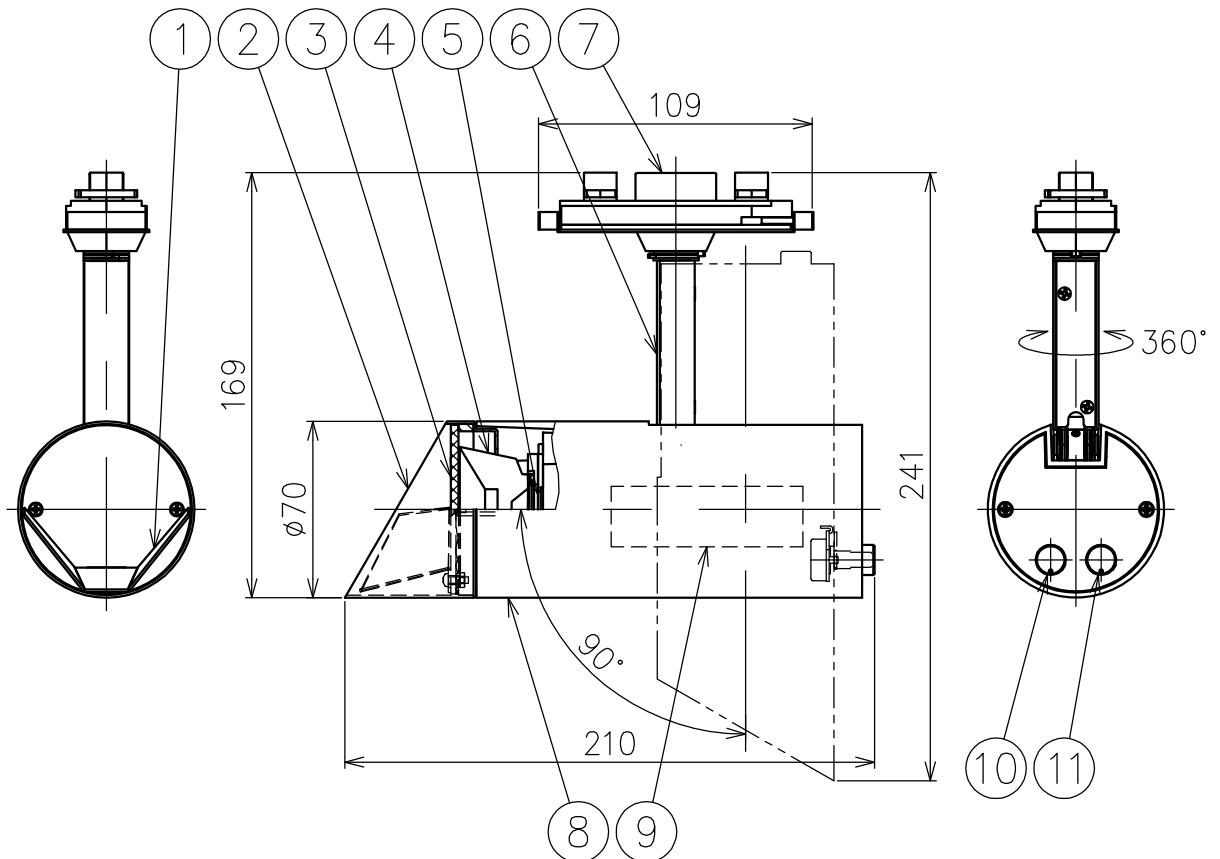

210523

入力電圧	AC100V
周波数	50/60Hz
入力電流	0.18A
消費電力	18W
器具光束	--lm

△ 安全上のご注意

- 一般屋内用器具です。屋外や、水気、湿気のある所には取付け出来ません。感電・火災のおそれがあります。
- ライティングダクト専用器具です。傾斜天井、壁面、床面には取付けないでください。指定以外の取付は火災・落下のおそれがあります。
- 被照射面とは0.1m以上離してください。過熱による火災のおそれがあります。

15				7	ダクトプラグ	樹脂	1	色種欄参照	器具 タイプ	ライティングダクト取付型 ・電源内蔵(個別調光)			
14				6	アーム	アルミ	1	色種欄参照					
13				5	LED	-	1	14W					
12				4	レンズ	樹脂	1	クリア	使用 光源	高輝度LED 2700~5000K 14W×1			
11	調色ボリューム	真鍮	1	色種欄参照	3	ディフューザ	樹脂	1			フロスト		
10	調光ボリューム	真鍮	1	色種欄参照	2	フード	アルミ	1	色種欄参照	色種	B: 黒色 W: 白色		
9	LED電源	-	1	100V	1	リフレクタ	アルミ	1	エンボス仕上				
8	灯体	アルミ	1	色種欄参照	品番	品名	材質	数量	摘要	カタログ 番号	T535VB,W	型番	60TJ-R3B6-1B,W
第三角法		作図	KI	単位	mm	尺度	-	質量	1.2 kg				