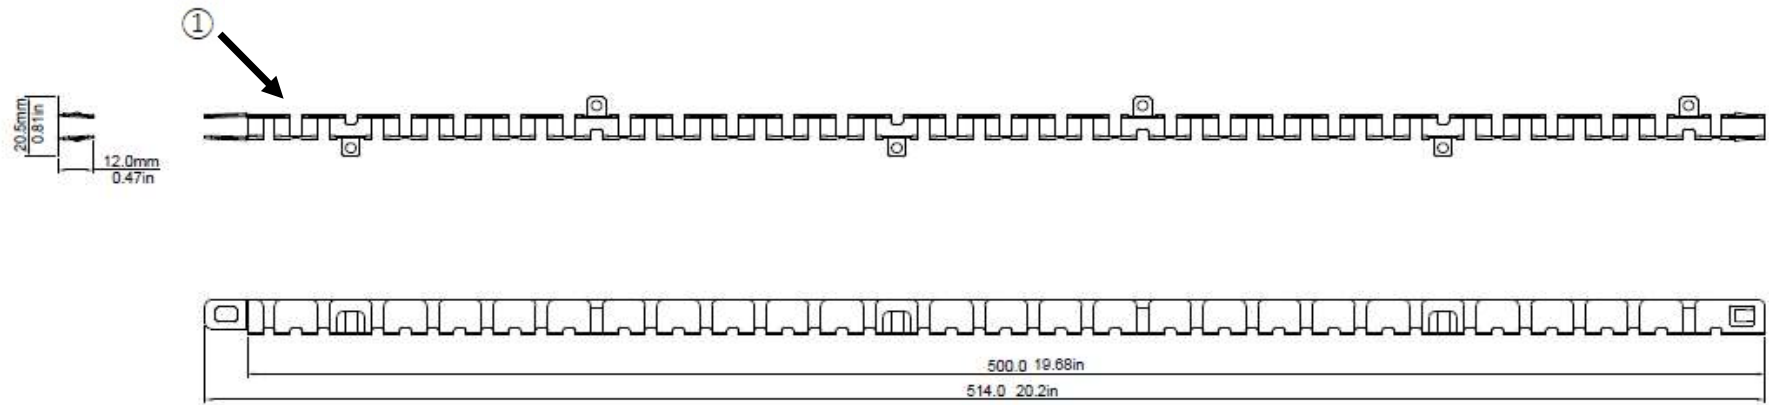

生産完了品

4					入力電圧	—	V	型番	LLFA-ALMF-Sini フレキシブル
3					入力電流	—	A		
2					消費電力	—	W	品名	Flexible Frame for LEDline Flex Sini
1	フレキシブルフレーム	SUS	1	LEDLINE FLEX SINI専用	重量		Kg	W * 数	
部番	部品名	材質	数	備考				色・形	
								作成日	2019.9.10