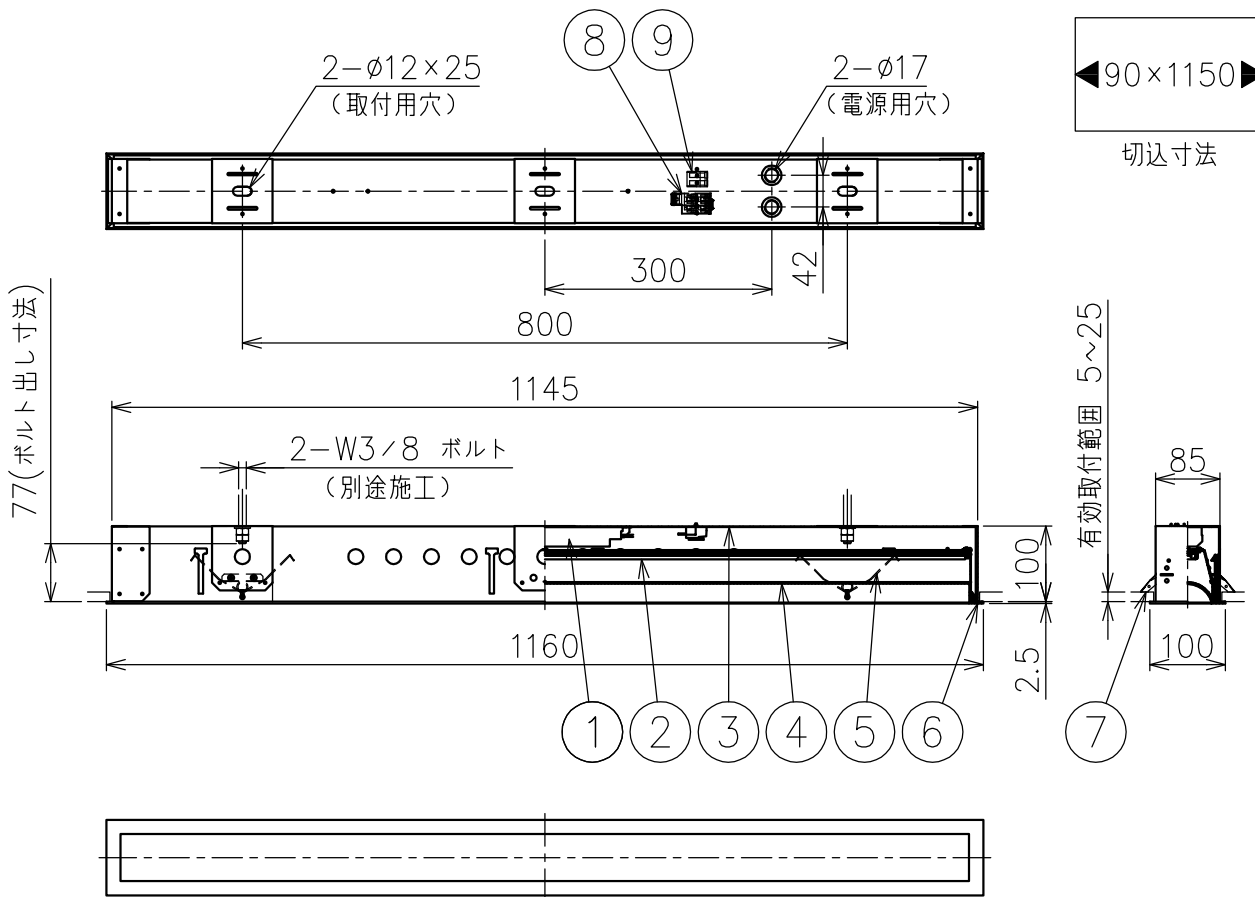

210520

入力電圧	AC100-200V
周波数	50/60Hz
入力電流	0.53-0.27A
消費電力	53W
器具光束	--lm

△ 安全上のご注意

- 一般屋内用器具です。屋外や、水気、湿気のある所には取付け出来ません。絶縁不良による感電・火災の原因となることがあります。
- 天井埋込専用器具です。傾斜天井、壁面、床面には取付けないでください。指定外取付けは、火災・落下のおそれがあります。
- 断熱材、防音材で覆って取付けないでください。過熱による火災のおそれがあります。

15					7	取付金具	SUS	6													
14					6	カバー枠	AS	1	白色塗装												
13					5	Vパネ	SUS	4													
12					4	カバー	アクリル	1	乳白色												
11					3	本体	SPG	1													
10					2	LEDモジュール	--	1	47W												
9	調光用端子台	樹脂	1	2P 24A 500V	1	LED電源	--	1	100-240V												
8	電源用端子台	樹脂	1	2P+E 20A 300V	品番	品名	材質	数量	摘要												
第三角法										作図	KI	単位	mm	尺度	--	質量	3.6 kg	器具タイプ	J583BW	型番	60JJ-4PB4-1W