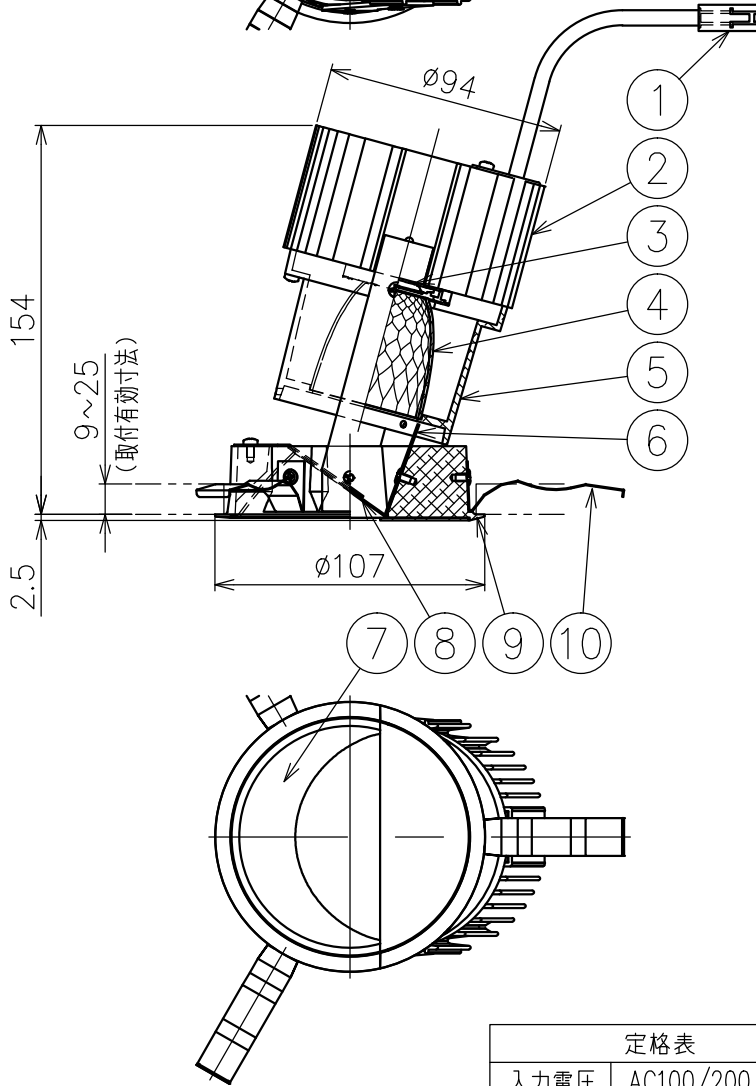

切込寸法

210523

△ 安全上のご注意

- 一般屋内用器具です。屋外や、水気湿気のある所には取付け出来ません。感電・火災のおそれがあります。
- 天井埋込み専用器具です。傾斜天井、壁面、床面には取付けしないでください。指定以外の取付は火災・落下のおそれがあります。
- 断熱材、防音材で覆って取付けしないでください。過熱による火災のおそれがあります。
- 柔らかい天井材に取付ける場合は補強材を入れてください。
- 被照射面とは0.1m以上離してください。過熱による火災のおそれがあります。

定格表	
入力電圧	AC100/200/240V
周波数	50/60Hz
入力電流	0.21/0.12/0.10A
消費電力	21W
器具光束	--lm

品番	品名	材質	数量	摘要
7	コーン	アルミ	1	鏡面仕上
6	キックミラー	アルミ	1	鏡面仕上
5	灯体	アルミ	1	黒色塗装仕上
4	反射鏡	アルミ	1	鏡面仕上
3	LED	-	1	16W
2	ヒートシンク	アルミ	1	黒色アルマイト仕上
1	コネクタ	ナイロン	1	

品番	品名	材質	数量	摘要
10	取付パネ	ステンス	3	
9	トリムリング	アルミ	1	白色塗装仕上
8	ディフューザ	樹脂	1	フロスト

第三角法	作図	KI	単位	mm	尺度	質量	1.3 kg
器具タイプ	天井埋込型 (M型) 調光可 (DALI) ウォールウォッシャータイプ						
使用光源	高輝度LED 2700~5000K Ra90 16W×1						
色種							
カタログ番号	J582VN	型番	60JJ-4NB1-1N				