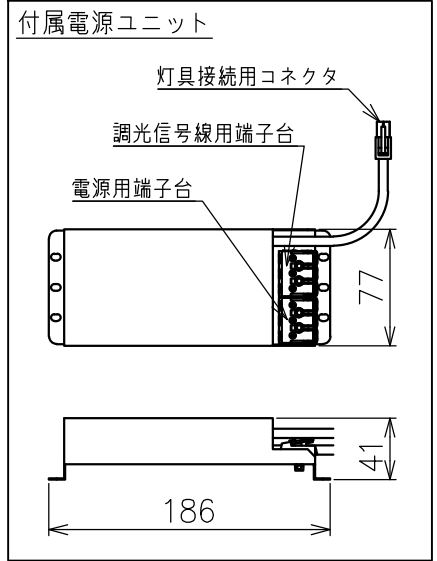

切込寸法

210523

△ 安全上のご注意

- 一般屋内用器具です。屋外や、水気湿気のある所には取付け出来ません。感電・火災のおそれがあります。
- 天井埋込み専用器具です。傾斜天井、壁面、床面には取付けしないでください。指定以外の取付は火災・落下のおそれがあります。
- 断熱材、防音材で覆って取付けしないでください。過熱による火災のおそれがあります。
- 柔らかい天井材に取付ける場合は補強材を入れてください。
- 被照射面とは0.1m以上離してください。過熱による火災のおそれがあります。

定格表	
入力電圧	AC100/200/240V
周波数	50/60Hz
入力電流	0.21/0.12/0.10A
消費電力	21W
器具光束	--lm

品番	品名	材質	数量	摘要
7	コーン	アルミ	1	鏡面仕上
6	キックミラー	アルミ	1	鏡面仕上
5	灯体	アルミ	1	黒色塗装仕上
4	反射鏡	アルミ	1	鏡面仕上
3	LED	-	1	16W
2	ヒートシンク	アルミ	1	黒色アルマイト仕上
1	コネクタ	ナイロン	1	

品番	品名	材質	数量	摘要
10	取付パネ	ステンス	3	
9	トリムリング	アルミ	1	白色塗装仕上
8	ディフューザ	樹脂	1	フロスト

第三角法	作図	KI	単位	mm	尺度	質量	1.3 kg
器具タイプ	天井埋込型 (M型) 調光可 (DALI) ウォールウォッシャータイプ						
使用光源	高輝度LED 2700~5000K Ra90 16W×1						
色種							
カタログ番号	J582VN	型番	60JJ-4NB1-1N				