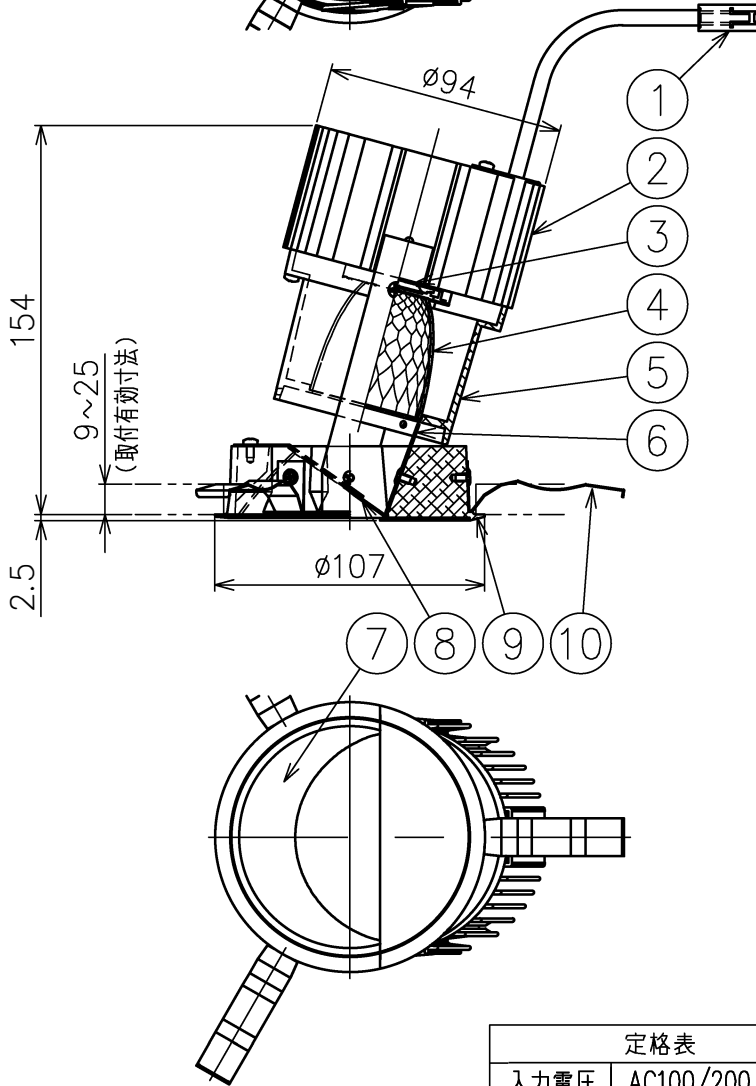

切込寸法

210523

△ 安全上のご注意

- 一般屋内用器具です。屋外や、水気湿気のある所には取付け出来ません。感電・火災のおそれがあります。
- 天井埋込み専用器具です。傾斜天井、壁面、床面には取付けしないでください。指定以外の取付は火災・落下のおそれがあります。
- 断熱材、防音材で覆って取付けしないでください。過熱による火災のおそれがあります。
- 柔らかい天井材に取付ける場合は補強材を入れてください。
- 被照射面とは0.1m以上離してください。過熱による火災のおそれがあります。

入力電圧	AC100/200/240V
周波数	50/60Hz
入力電流	0.21/0.12/0.10A
消費電力	21W
器具光束	--lm

品番	品名	材質	数量	摘要
7	コーン	アルミ	1	鏡面仕上
6	キックミラー	アルミ	1	鏡面仕上
5	灯体	アルミ	1	黒色塗装仕上
4	反射鏡	アルミ	1	鏡面仕上
3	LED	-	1	16W
2	ヒートシンク	アルミ	1	黒色アルマイト仕上
1	コネクタ	ナイロン	1	
10	取付パネ	ステンス	3	
9	トリムリング	アルミ	1	白色塗装仕上
8	ディフューザ	樹脂	1	フロスト

第三角法	作図	KI	単位	mm	尺度	-	質量	1.3 kg
------	----	----	----	----	----	---	----	--------

器具タイプ	天井埋込型 (M型) 調光可 (DALI) ウォールウォッシャータイプ
使用光源	高輝度LED 2700~5000K 16W×1
色種	
カタログ番号	J582VN
型番	60JJ-4NB1-1N

※本品の規格および外観は改良のため予告なしに変更する事がありますので、あらかじめご了承ください。