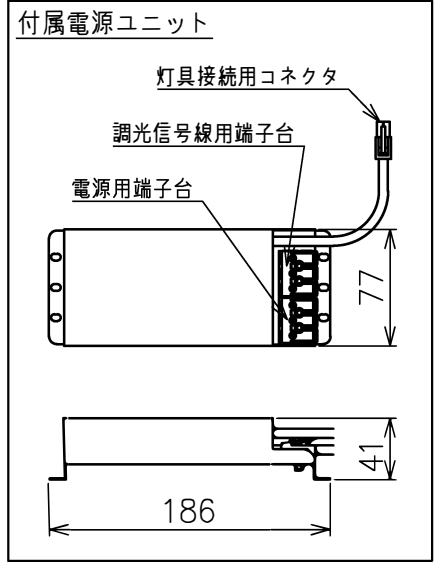

切込寸法

210523

△ 安全上のご注意

- 一般屋内用器具です。屋外や、水気湿気のある所には取付け出来ません。感電・火災のおそれがあります。
- 天井埋込み専用器具です。傾斜天井、壁面、床面には取付けしないでください。指定以外の取付は火災・落下のおそれがあります。
- 断熱材、防音材で覆って取付けしないでください。過熱による火災のおそれがあります。
- 柔らかい天井材に取付ける場合は補強材を入れてください。
- 被照射面とは0.1m以上離してください。過熱による火災のおそれがあります。

入力電圧	AC100/200/240V
周波数	50/60Hz
入力電流	0.21/0.12/0.10A
消費電力	21W
器具光束	--lm

品番	品名	材質	数量	摘要
7	コーン	アルミ	1	鏡面仕上
6	キックミラー	アルミ	1	鏡面仕上
5	灯体	アルミ	1	黒色塗装仕上
4	反射鏡	アルミ	1	鏡面仕上
3	LED	-	1	16W
2	ヒートシンク	アルミ	1	黒色アルマイト仕上
1	コネクタ	ナイロン	1	
10	取付パネ	ステンス	3	
9	トリムリング	アルミ	1	白色塗装仕上
8	ディフューザ	樹脂	1	フロスト

第三角法	作図	KI	単位	mm	尺度	-	質量	1.3 kg
------	----	----	----	----	----	---	----	--------

器具タイプ	天井埋込型 (M型) 調光可 (DALI) ウォールウォッシャータイプ
使用光源	高輝度LED 2700~5000K 16W×1
色種	
カタログ番号	J582VN
型番	60JJ-4NB1-1N

※本品の規格および外観は改良のため予告なしに変更する事がありますので、あらかじめご了承ください。