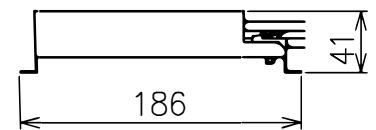

切込寸法

付属電源ユニット

△ 安全上のご注意

- 一般屋内用器具です。屋外や、水気湿気のある所には取付け出来ません。感電・火災のおそれがあります。
- 天井埋込み専用器具です。傾斜天井、壁面、床面には取付けしないでください。指定以外の取付は火災・落下のおそれがあります。
- 断熱材、防音材で覆って取付けしないでください。過熱による火災のおそれがあります。
- 柔らかい天井材に取付ける場合は補強材を入れてください。
- 被照射面とは0.1m以上離してください。過熱による火災のおそれがあります。

定格表	
入力電圧	AC100/200/240V
周波数	50/60Hz
入力電流	0.21/0.12/0.10A
消費電力	21W
器具光束	1060~1240lm

15				7	コーン	アルミ	1	白色塗装仕上	器具タイプ	・天井埋込型 (M型) ・調光可 (DALI) ・拡散タイプ			
14				6	ディフューザ	樹脂	1	フロスト					
13				5	灯体	アルミ	1	黒色塗装仕上	使用光源	高輝度LED 2700~5000K 16W×1			
12				4	反射鏡	アルミ	1	鏡面仕上					
11				3	LED	-	1	16W					
10				2	ヒートシンク	アルミ	1		色種				
9	取付パネ	ステンレス	3	1	コネクタ	ナイロン	1						
8	トリムリング	アルミ	1	白色塗装仕上	品番	品名	材質	数量	摘要	カタログ番号	J580VW	型番	60JJ-4LB5-1N
第三角法		作図	KI	単位	mm	尺度	-	質量	1.3 kg				