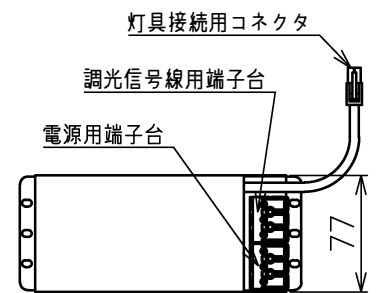

切込寸法

付属電源ユニット

△ 安全上のご注意

- 一般屋内用器具です。屋外や、水気湿気のある所には取付け出来ません。感電・火災のおそれがあります。
- 天井埋込み専用器具です。傾斜天井、壁面、床面には取付けしないでください。指定以外の取付は火災・落下のおそれがあります。
- 断熱材、防音材で覆って取付けしないでください。過熱による火災のおそれがあります。
- 柔らかい天井材に取付ける場合は補強材を入れてください。
- 被照射面とは0.1m以上離してください。過熱による火災のおそれがあります。