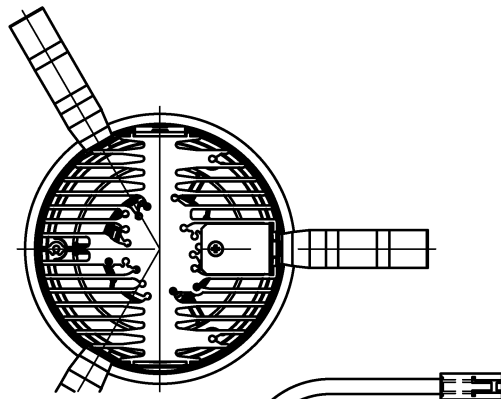

切込寸法

付属電源ユニット

△ 安全上のご注意

- 一般屋内用器具です。屋外や、水気湿気のある所には取付け出来ません。感電・火災のおそれがあります。
- 天井埋込み専用器具です。傾斜天井、壁面、床面には取付けしないでください。指定以外の取付は火災・落下のおそれがあります。
- 断熱材、防音材で覆って取付けしないでください。過熱による火災のおそれがあります。
- 柔らかい天井材に取付ける場合は補強材を入れてください。
- 被照射面とは0.1m以上離してください。過熱による火災のおそれがあります。

定格表	
入力電圧	AC100/200/240V
周波数	50/60Hz
入力電流	0.21/0.12/0.10A
消費電力	21W
器具光束	1060~1240lm

15				7	コーン	アルミ	1	白色塗装仕上	器具タイプ	・天井埋込型 (M型) ・調光可 (DALI) ・拡散タイプ			
14				6	ディフューザ	樹脂	1	フロスト					
13				5	灯体	アルミ	1	黒色塗装仕上	使用光源	高輝度LED 2700~5000K 16W×1			
12				4	反射鏡	アルミ	1	鏡面仕上					
11				3	LED	-	1	16W					
10				2	ヒートシンク	アルミ	1		色種				
9	取付パネ	ステンレス	3	1	コネクタ	ナイロン	1						
8	トリムリング	アルミ	1	白色塗装仕上	品番	品名	材質	数量	摘要	カタログ番号	J580VW	型番	60JJ-4LB5-1N
第三角法		作図	KI	単位	mm	尺度	-	質量	1.3 kg				