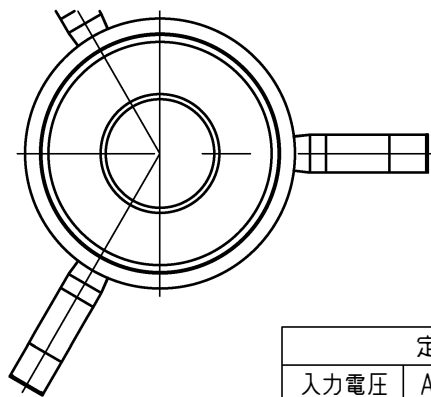

切込寸法

付属電源ユニット

△ 安全上のご注意

- 一般屋内用器具です。屋外や、水気湿気のある所には取付け出来ません。感電・火災のおそれがあります。
- 天井埋込み専用器具です。傾斜天井、壁面、床面には取付けしないでください。指定以外の取付は火災・落下のおそれがあります。
- 断熱材、防音材で覆って取付けしないでください。過熱による火災のおそれがあります。
- 柔らかい天井材に取付ける場合は補強材を入れてください。
- 被照射面とは0.1m以上離してください。過熱による火災のおそれがあります。

定格表	
入力電圧	AC100/200/240V
周波数	50/60Hz
入力電流	0.21/0.12/0.10A
消費電力	21W
器具光束	1060~1240lm

15				7	コーン	アルミ	1	白色塗装仕上	器具タイプ	・天井埋込型 (M型) ・調光可 (DALI) ・拡散タイプ			
14				6	ディフューザ	樹脂	1	フロスト					
13				5	灯体	アルミ	1	黒色塗装仕上	使用光源	高輝度LED 2700~5000K 16W×1			
12				4	反射鏡	アルミ	1	鏡面仕上					
11				3	LED	-	1	16W					
10				2	ヒートシンク	アルミ	1		色種				
9	取付パネ	ステンレス	3	1	コネクタ	ナイロン	1						
8	トリムリング	アルミ	1	白色塗装仕上	品番	品名	材質	数量	摘要	カタログ番号	J580VW	型番	60JJ-4LB5-1N
第三角法		作図	KI	単位	mm	尺度	-	質量	1.3 kg				