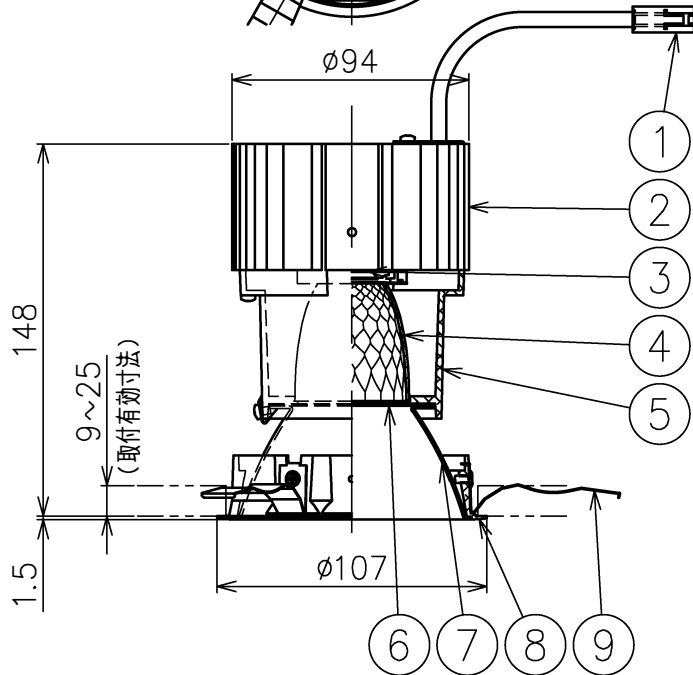

切込寸法

付属電源ユニット

△ 安全上のご注意

- 一般屋内用器具です。屋外や、水気湿気のある所には取付け出来ません。感電・火災のおそれがあります。
- 天井埋込み専用器具です。傾斜天井、壁面、床面には取付けしないでください。指定以外の取付は火災・落下のおそれがあります。
- 断熱材、防音材で覆って取付けしないでください。過熱による火災のおそれがあります。
- 柔らかい天井材に取付ける場合は補強材を入れてください。
- 被照射面とは0.1m以上離してください。過熱による火災のおそれがあります。

定格表	
入力電圧	AC100/200/240V
周波数	50/60Hz
入力電流	0.21/0.12/0.10A
消費電力	21W
器具光束	1060~1240lm

15				7	コーン	アルミ	1	白色塗装仕上	器具タイプ	・天井埋込型 (M型) ・調光可 (DALI) ・拡散タイプ			
14				6	ディフューザ	樹脂	1	フロスト					
13				5	灯体	アルミ	1	黒色塗装仕上	使用光源	高輝度LED 2700~5000K 16W×1			
12				4	反射鏡	アルミ	1	鏡面仕上					
11				3	LED	-	1	16W					
10				2	ヒートシンク	アルミ	1		色種				
9	取付パネ	ステンレス	3	1	コネクタ	ナイロン	1						
8	トリムリング	アルミ	1	白色塗装仕上	品番	品名	材質	数量	摘要	カタログ番号	J580VW	型番	60JJ-4LB5-1N
第三角法		作図	KI	単位	mm	尺度	-	質量	1.3 kg				