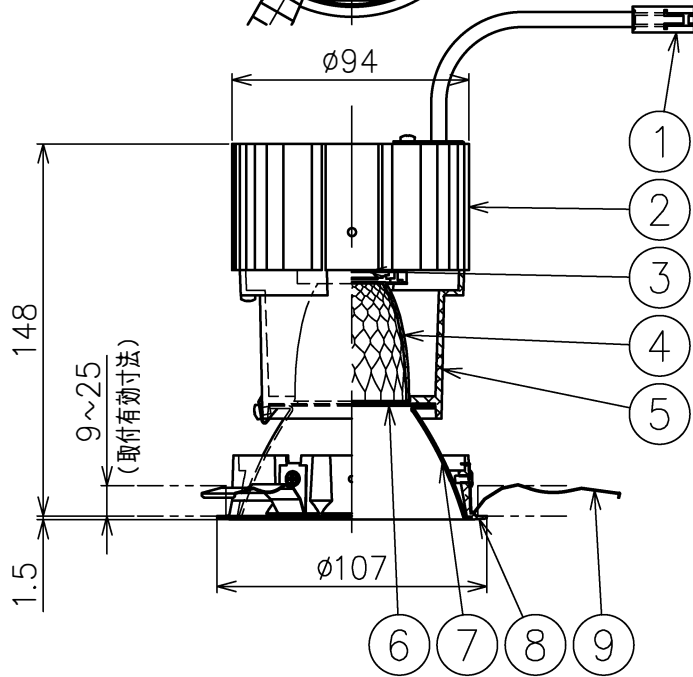

210523 210908 231010

付属電源ユニット

△ 安全上のご注意

- 一般屋内用器具です。屋外や、水気湿気のある所には取付け出来ません。感電・火災のおそれがあります。
- 天井埋込み専用器具です。傾斜天井、壁面、床面には取付けしないでください。指定以外の取付は火災・落下のおそれがあります。
- 断熱材、防音材で覆って取付けしないでください。過熱による火災のおそれがあります。
- 柔らかい天井材に取付ける場合は補強材を入れてください。
- 被照射面とは0.1m以上離してください。過熱による火災のおそれがあります。

定格表	
入力電圧	AC100/200/240V
周波数	50/60Hz
入力電流	0.21/0.12/0.10A
消費電力	21W
器具光束	1303~1525lm

15				7	コーン	アルミ	1	鏡面仕上	器具タイプ	・天井埋込型 (M型) ・調光可 (DALI) ・ワイドタイプ			
14				6	ディフューザ	樹脂	1	フロスト					
13				5	灯体	アルミ	1	黒色塗装仕上	使用光源	高輝度LED 2700~5000K 16W×1			
12				4	反射鏡	アルミ	1	鏡面仕上					
11				3	LED	-	1	16W					
10				2	ヒートシンク	アルミ	1	黒色アルマイト仕上	色種				
9	取付パネ	ステンレス	3	1	コネクタ	ナイロン	1						
8	トリムリング	アルミ	1	白色塗装仕上	品番	品名	材質	数量	摘要	カタログ番号	J579VN	型番	60JJ-4KB8-1N
第三角法		作図	KI	単位	mm	尺度	-	質量	1.3 kg				