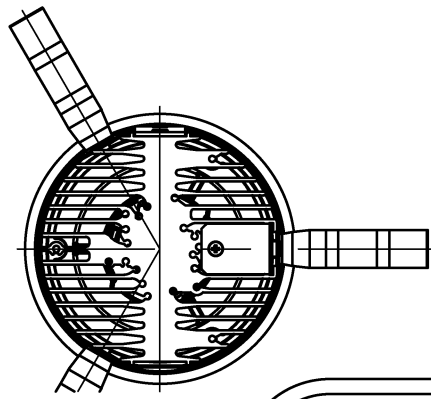

210523 210908 231010

付属電源ユニット

△ 安全上のご注意

- 一般屋内用器具です。屋外や、水気湿気のある所には取付け出来ません。感電・火災のおそれがあります。
- 天井埋込み専用器具です。傾斜天井、壁面、床面には取付けしないでください。指定以外の取付は火災・落下のおそれがあります。
- 断熱材、防音材で覆って取付けしないでください。過熱による火災のおそれがあります。
- 柔らかい天井材に取付ける場合は補強材を入れてください。
- 被照射面とは0.1m以上離してください。過熱による火災のおそれがあります。

定格表	
入力電圧	AC100/200/240V
周波数	50/60Hz
入力電流	0.21/0.12/0.10A
消費電力	21W
器具光束	1303~1525lm

15				7	コーン	アルミ	1	鏡面仕上	器具タイプ	・天井埋込型 (M型) ・調光可 (DALI) ・ワイドタイプ			
14				6	ディフューザ	樹脂	1	フロスト					
13				5	灯体	アルミ	1	黒色塗装仕上	使用光源	高輝度LED 2700~5000K 16W×1			
12				4	反射鏡	アルミ	1	鏡面仕上					
11				3	LED	-	1	16W					
10				2	ヒートシンク	アルミ	1	黒色アルマイト仕上	色種				
9	取付パネ	ステンレス	3	1	コネクタ	ナイロン	1						
8	トリムリング	アルミ	1	白色塗装仕上	品番	品名	材質	数量	摘要	カタログ番号	J579VN	型番	60JJ-4KB8-1N
第三角法		作図	KI	単位	mm	尺度	-	質量	1.3 kg				