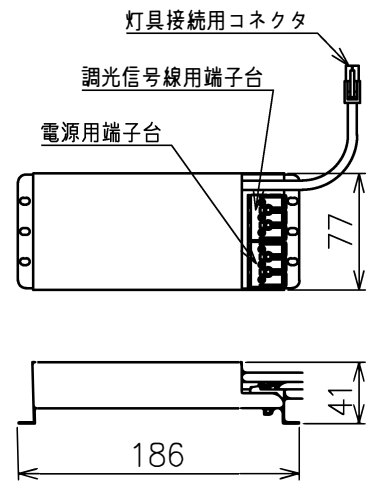

210523 210908 231010

付属電源ユニット

△ 安全上のご注意

- 一般屋内用器具です。屋外や、水気湿気のある所には取付け出来ません。感電・火災のおそれがあります。
- 天井埋込み専用器具です。傾斜天井、壁面、床面には取付けしないでください。指定以外の取付は火災・落下のおそれがあります。
- 断熱材、防音材で覆って取付けしないでください。過熱による火災のおそれがあります。
- 柔らかい天井材に取付ける場合は補強材を入れてください。
- 被照射面とは0.1m以上離してください。過熱による火災のおそれがあります。

定格表	
入力電圧	AC100/200/240V
周波数	50/60Hz
入力電流	0.21/0.12/0.10A
消費電力	21W
器具光束	1303~1525lm

15				7	コーン	アルミ	1	鏡面仕上	器具タイプ	・天井埋込型 (M型) ・調光可 (DALI) ・ワイドタイプ			
14				6	ディフューザ	樹脂	1	フロスト					
13				5	灯体	アルミ	1	黒色塗装仕上	使用光源	高輝度LED 2700~5000K 16W×1			
12				4	反射鏡	アルミ	1	鏡面仕上					
11				3	LED	-	1	16W					
10				2	ヒートシンク	アルミ	1	黒色アルマイト仕上	色種				
9	取付パネ	ステンレス	3	1	コネクタ	ナイロン	1						
8	トリムリング	アルミ	1	白色塗装仕上	品番	品名	材質	数量	摘要	カタログ番号	J579VN	型番	60JJ-4KB8-1N
第三角法		作図	KI	単位	mm	尺度	-	質量	1.3 kg				