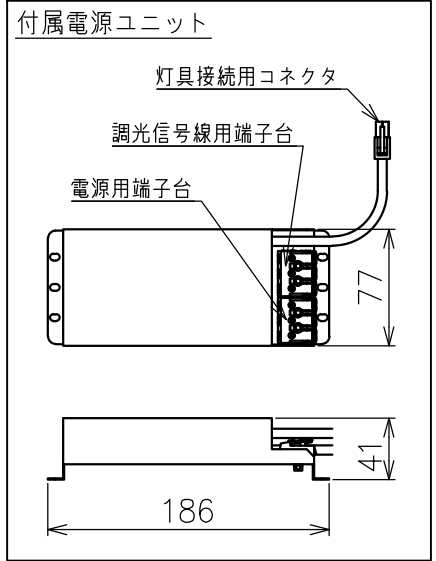

210523 210908 231010

△ 安全上のご注意

- 一般屋内用器具です。屋外や、水気湿気のある所には取付け出来ません。感電・火災のおそれがあります。
- 天井埋込み専用器具です。傾斜天井、壁面、床面には取付けしないでください。指定以外の取付は火災・落下のおそれがあります。
- 断熱材、防音材で覆って取付けしないでください。過熱による火災のおそれがあります。
- 柔らかい天井材に取付ける場合は補強材を入れてください。
- 被照射面とは0.1m以上離してください。過熱による火災のおそれがあります。

入力電圧	AC100/200/240V
周波数	50/60Hz
入力電流	0.21/0.12/0.10A
消費電力	21W
器具光束	1303~1525lm

15					7	コーン	アルミ	1	鏡面仕上	器具タイプ	・天井埋込型 (M型) ・調光可 (DALI) ・フラッドタイプ		
14					6	ディフューザ	樹脂	1	フロスト				
13					5	灯体	アルミ	1	黒色塗装仕上	使用光源	高輝度LED 2700~5000K Ra90 16W×1		
12					4	反射鏡	アルミ	1	鏡面仕上				
11					3	LED	-	1	16W				
10					2	ヒートシンク	アルミ	1	黒色アルマイト仕上	色種			
9	取付パネ	ステンレス	3		1	コネクタ	ナイロン	1					
8	トリムリング	アルミ	1	白色塗装仕上	品番	品名	材質	数量	摘要	カタログ番号	J578VN	型番	60JJ-4JB0-1N
第三角法		作図	KI	単位	mm	尺度	-	質量	1.3 kg				