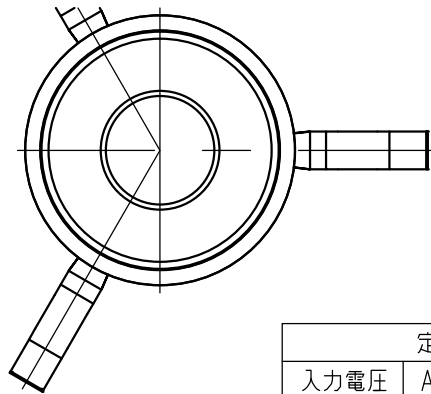

210523 210908 231010

△ 安全上のご注意

- ○一般屋内用器具です。屋外や、水気湿気のある所には取付け出来ません。感電・火災のおそれがあります。
- ○天井埋込み専用器具です。傾斜天井、壁面、床面には取付けしないでください。指定以外の取付は火災・落下のおそれがあります。
- ○断熱材、防音材で覆って取付けしないでください。過熱による火災のおそれがあります。
- ○柔らかい天井材に取付ける場合は補強材を入れてください。
- ○被照射面とは0.1m以上離してください。過熱による火災のおそれがあります。

定格表

入力電圧	AC100/200/240V
周波数	50/60Hz
入力電流	0.21/0.12/0.10A
消費電力	21W
器具光束	1303~1525lm

15					7	コーン	アルミ	1	鏡面仕上	器具タイプ	・天井埋込型 (M型) ・調光可 (DALI) ・フラッドタイプ		
14					6	ディフューザ	樹脂	1	フロスト				
13					5	灯体	アルミ	1	黒色塗装仕上	使用光源	高輝度LED 2700~5000K Ra90 16W×1		
12					4	反射鏡	アルミ	1	鏡面仕上				
11					3	LED	-	1	16W				
10					2	ヒートシンク	アルミ	1	黒色アルマイト仕上	色種			
9	取付パネ	ステンレス	3		1	コネクタ	ナイロン	1					
8	トリムリング	アルミ	1	白色塗装仕上	品番	品名	材質	数量	摘要	カタログ番号	J578VN	型番	60JJ-4JB0-1N
第三角法		作図	KI	単位	mm	尺度	-	質量	1.3 kg				

*本品の規格および外観は改良のため予告なしに変更する事がありますので、あらかじめご了承ください。