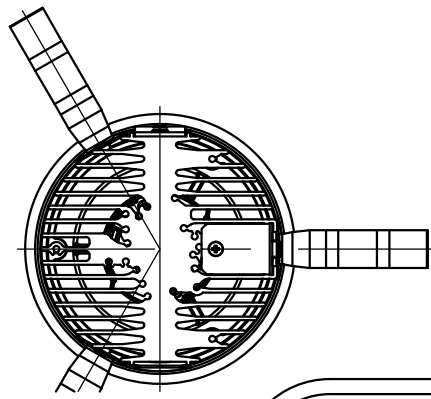

210523 210908 231010

△ 安全上のご注意

- 一般屋内用器具です。屋外や、水気湿気のある所には取付け出来ません。感電・火災のおそれがあります。
- 天井埋込み専用器具です。傾斜天井、壁面、床面には取付けしないでください。指定以外の取付は火災・落下のおそれがあります。
- 断熱材、防音材で覆って取付けしないでください。過熱による火災のおそれがあります。
- 柔らかい天井材に取付ける場合は補強材を入れてください。
- 被照射面とは0.1m以上離してください。過熱による火災のおそれがあります。

入力電圧	AC100/200/240V
周波数	50/60Hz
入力電流	0.21/0.12/0.10A
消費電力	21W
器具光束	1303~1525lm

15					7	コーン	アルミ	1	鏡面仕上	器具タイプ	・天井埋込型 (M型) ・調光可 (DALI) ・フラッドタイプ		
14					6	ディフューザ	樹脂	1	フロスト				
13					5	灯体	アルミ	1	黒色塗装仕上	使用光源	高輝度LED 2700~5000K Ra90 16W×1		
12					4	反射鏡	アルミ	1	鏡面仕上				
11					3	LED	-	1	16W				
10					2	ヒートシンク	アルミ	1	黒色アルマイト仕上	色種			
9	取付パネ	ステンレス	3		1	コネクタ	ナイロン	1					
8	トリムリング	アルミ	1	白色塗装仕上	品番	品名	材質	数量	摘要	カタログ番号	J578VN	型番	60JJ-4JB0-1N
第三角法		作図	KI	単位	mm	尺度	-	質量	1.3 kg				