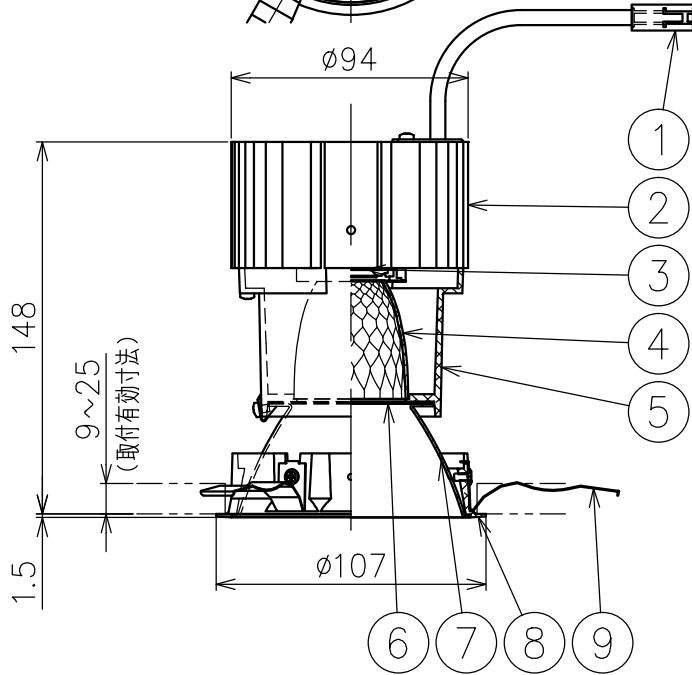

210523 210908 231010

△ 安全上のご注意

- 一般屋内用器具です。屋外や、水気湿気のある所には取付け出来ません。感電・火災のおそれがあります。
- 天井埋込み専用器具です。傾斜天井、壁面、床面には取付けしないでください。指定以外の取付は火災・落下のおそれがあります。
- 断熱材、防音材で覆って取付けしないでください。過熱による火災のおそれがあります。
- 柔らかい天井材に取付ける場合は補強材を入れてください。
- 被照射面とは0.1m以上離してください。過熱による火災のおそれがあります。

入力電圧	AC100/200/240V
周波数	50/60Hz
入力電流	0.21/0.12/0.10A
消費電力	21W
器具光束	1303~1525lm

15					7	コーン	アルミ	1	鏡面仕上	器具タイプ	・天井埋込型 (M型) ・調光可 (DALI) ・フラッドタイプ		
14					6	ディフューザ	樹脂	1	フロスト				
13					5	灯体	アルミ	1	黒色塗装仕上	使用光源	高輝度LED 2700~5000K Ra90 16W×1		
12					4	反射鏡	アルミ	1	鏡面仕上				
11					3	LED	-	1	16W				
10					2	ヒートシンク	アルミ	1	黒色アルマイト仕上	色種			
9	取付パネ	ステンレス	3		1	コネクタ	ナイロン	1					
8	トリムリング	アルミ	1	白色塗装仕上	品番	品名	材質	数量	摘要	カタログ番号	J578VN	型番	60JJ-4JB0-1N
第三角法		作図	KI	単位	mm	尺度	-	質量	1.3 kg				