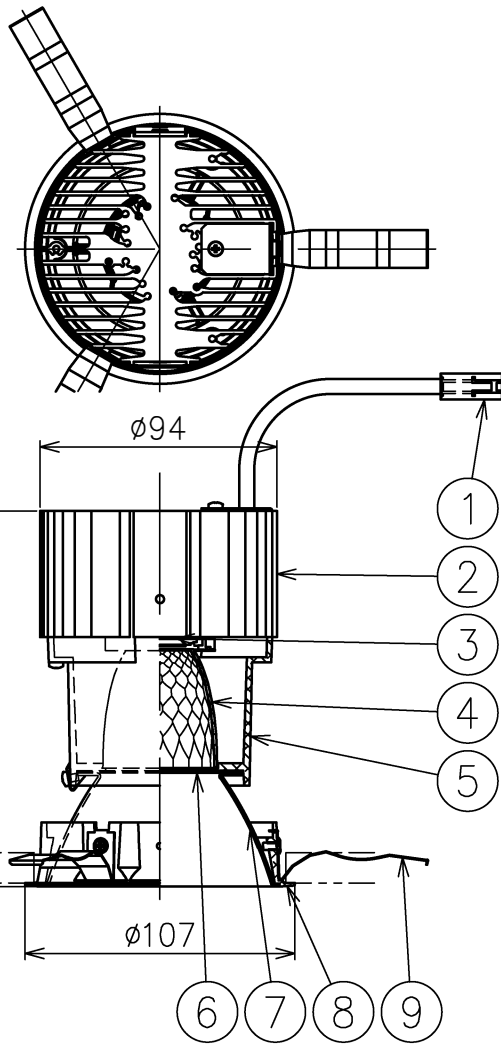

210523 210908 231010

付属電源ユニット

△ 安全上のご注意

- 一般屋内用器具です。屋外や、水気湿気のある所には取付け出来ません。感電・火災のおそれがあります。
- 天井埋込み専用器具です。傾斜天井、壁面、床面には取付けしないでください。指定以外の取付は火災・落下のおそれがあります。
- 断熱材、防音材で覆って取付けしないでください。過熱による火災のおそれがあります。
- 柔らかい天井材に取付ける場合は補強材を入れてください。
- 被照射面とは0.1m以上離してください。過熱による火災のおそれがあります。

定格表	
入力電圧	AC100/200/240V
周波数	50/60Hz
入力電流	0.21/0.12/0.10A
消費電力	21W
器具光束	1303~1525lm

15				7	コーン	アルミ	1	鏡面仕上	器具タイプ	・天井埋込型 (M型) ・調光可 (DALI) ・フラッドタイプ			
14				6	ディフューザ	樹脂	1	フロスト					
13				5	灯体	アルミ	1	黒色塗装仕上	使用光源	高輝度LED 2700~5000K 16W×1			
12				4	反射鏡	アルミ	1	鏡面仕上					
11				3	LED	-	1	16W					
10				2	ヒートシンク	アルミ	1	黒色アルマイト仕上	色種				
9	取付パネ	ステンレス	3	1	コネクタ	ナイロン	1						
8	トリムリング	アルミ	1	白色塗装仕上	品番	品名	材質	数量	摘要	カタログ番号	J578VN	型番	60JJ-4JB0-1N
第三角法		作図	KI	単位	mm	尺度	-	質量	1.3 kg				