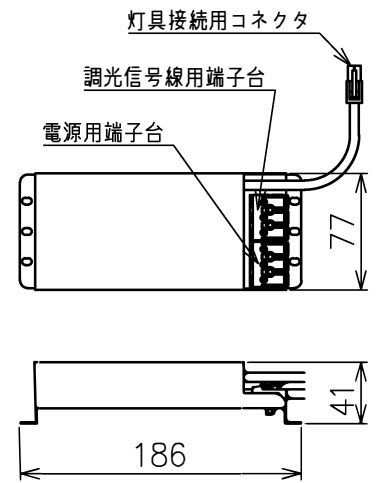

210523 210908 231010

付属電源ユニット

△ 安全上のご注意

- 一般屋内用器具です。屋外や、水気湿気のある所には取付け出来ません。感電・火災のおそれがあります。
- 天井埋込み専用器具です。傾斜天井、壁面、床面には取付けしないでください。指定以外の取付は火災・落下のおそれがあります。
- 断熱材、防音材で覆って取付けしないでください。過熱による火災のおそれがあります。
- 柔らかい天井材に取付ける場合は補強材を入れてください。
- 被照射面とは0.1m以上離してください。過熱による火災のおそれがあります。

定格表	
入力電圧	AC100/200/240V
周波数	50/60Hz
入力電流	0.21/0.12/0.10A
消費電力	21W
器具光束	1303~1525lm

15				7	コーン	アルミ	1	鏡面仕上	器具タイプ	・天井埋込型 (M型) ・調光可 (DALI) ・フラッドタイプ			
14				6	ディフューザ	樹脂	1	フロスト					
13				5	灯体	アルミ	1	黒色塗装仕上	使用光源	高輝度LED 2700~5000K 16W×1			
12				4	反射鏡	アルミ	1	鏡面仕上					
11				3	LED	-	1	16W					
10				2	ヒートシンク	アルミ	1	黒色アルマイト仕上	色種				
9	取付パネ	ステンレス	3	1	コネクタ	ナイロン	1						
8	トリムリング	アルミ	1	白色塗装仕上	品番	品名	材質	数量	摘要	カタログ番号	J578VN	型番	60JJ-4JB0-1N
第三角法		作図	KI	単位	mm	尺度	-	質量	1.3 kg				