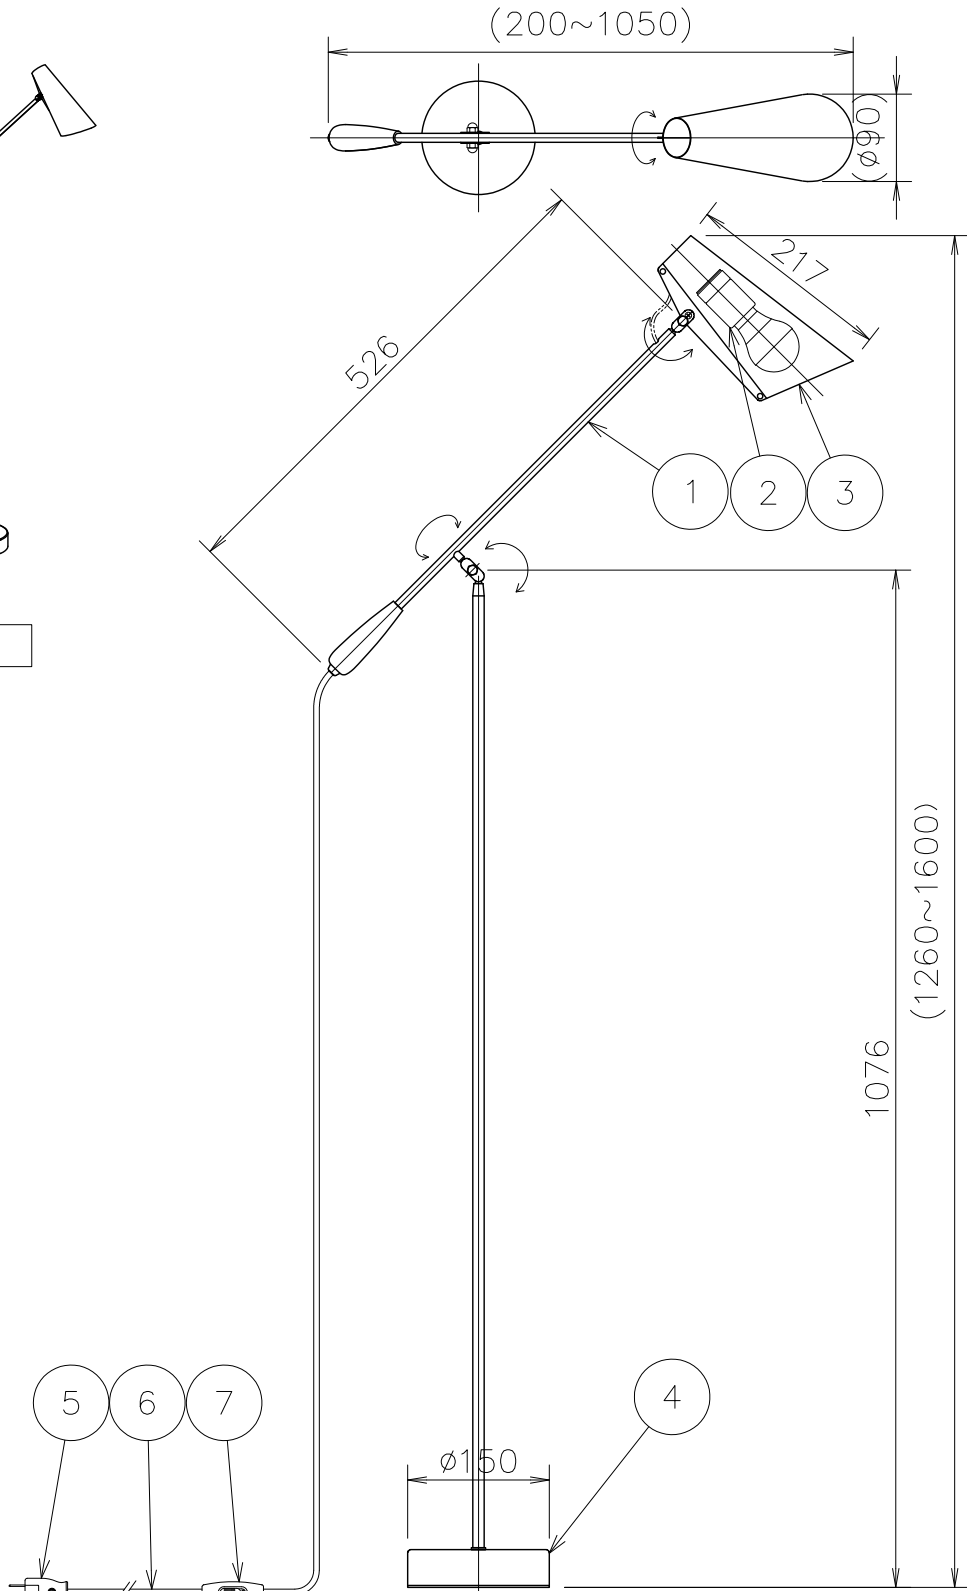

姿図

CODE	ベース/セード	アーム	コード/スイッチ/プラグ
BDFL-BK01	ブラック	真鍮色	黒色
BDFL-WHO2	ホワイト	シルバー色	白色
BDFL-GRO3	グレー	シルバー色	黒色
BDFL-ALLBK	ブラック	ブラック	黒色

No.	部品名	個数	材質	備考	注意事項			器具名称		
8					○一般屋内用器具です。屋外や、水気、湿気のある場所には使用出来ません。絶縁不良による感電の危険性があります。 ○不安定な場所に設置しないでください。器具の点灯火災のおそれがあります。 ○カーテン、紙等の可燃物や揮発物に近づけて設置しないでください。火災のおそれがあります。			Birdy Floor Lamp		
7	中間スイッチ	1	樹脂	図中参照				カタログNo		
6	コード	1	—	図中参照 器具外3.3m				適合ランプ		
5	自在プラグ	1	樹脂	図中参照				E26LED電球40W相当 4.9W X 1灯		
4	ベース	1	スチール	図中参照				<b>NORWEGIAN ICONS</b> IMPORTANT NORWEGIAN DESIGN by		
3	セード	1	アルミ	図中参照						
2	ソケット	1	磁器	E26 300V6A				承認	SCALE	質量
1	アーム	1	スチール	図中参照				**	****	5.0kg