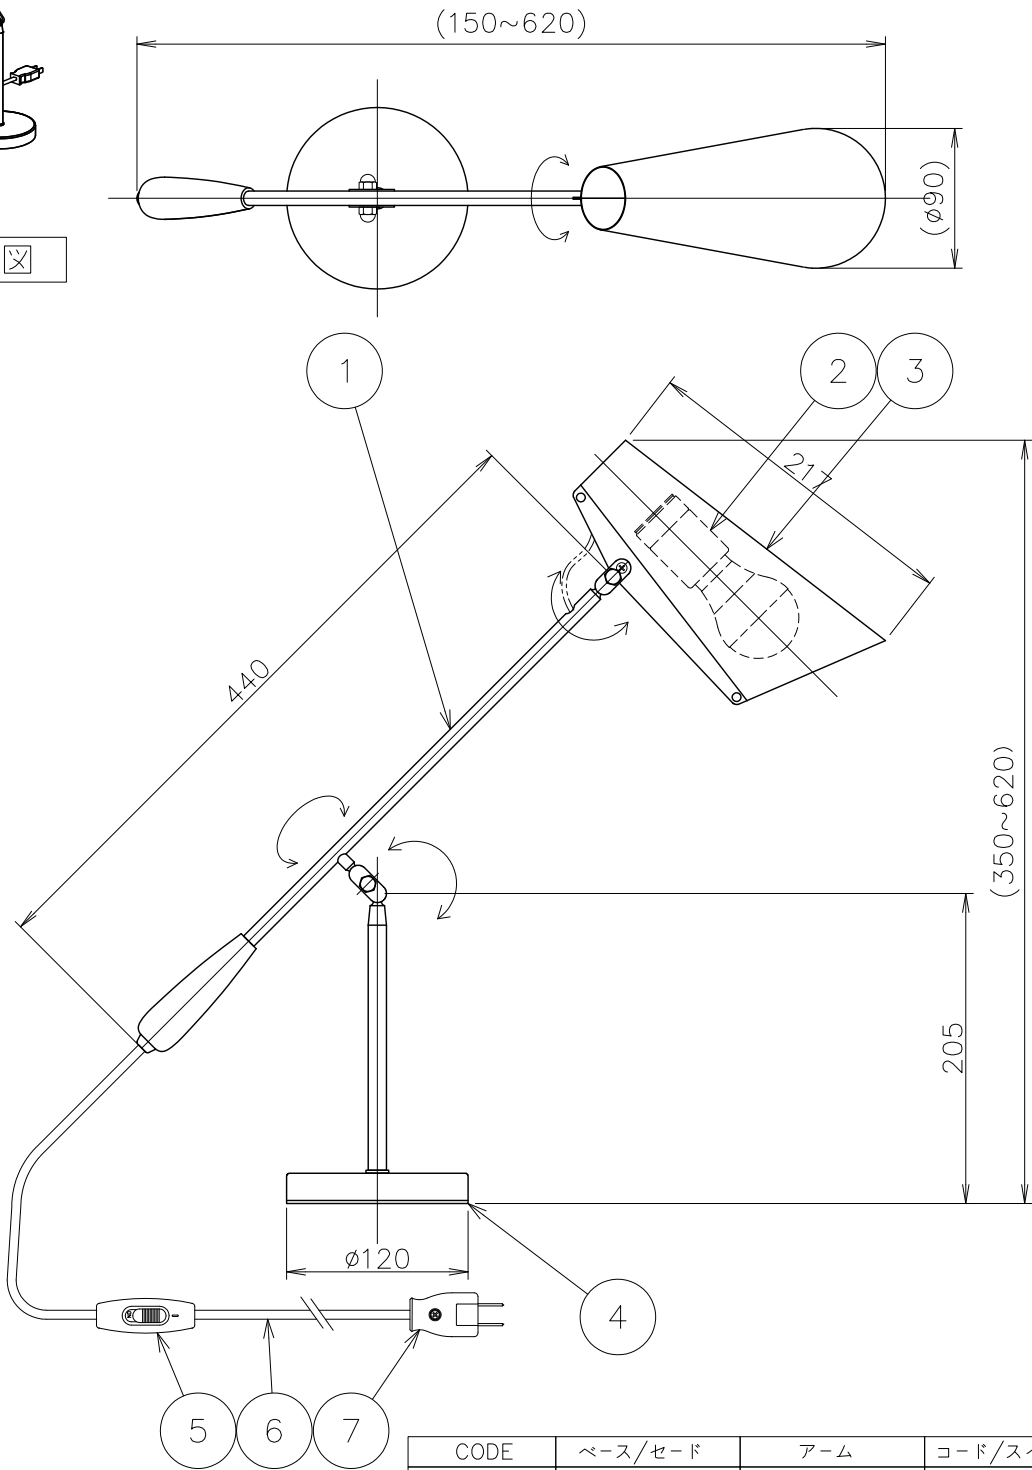

姿図

CODE	ベース/セード	アーム	コード/スイッチ/プラグ
BDTL-BK01	ブラック	真鍮色	黒色
BDTL-WHO2	ホワイト	シルバー色	白色
BDTL-GR03	グレー	シルバー色	黒色
BDTL-MR04	マルサラレッド	真鍮色	黒色
BDTL-ALLBK	ブラック	ブラック	黒色

No.	部品名	個数	材質	備考	承認	SCALE	質量	器具名称	器具名称
8					注意事項			Birdy Table Lamp	器具名称
7	自在プラグ	1	樹脂	図中参照	○一般屋内用器具です。屋外や、水気、湿気のある場所には使用出来ません。絶縁不良による感電の危険性有ります。 ○不安定な場所に設置しないでください。器具の点灯火災のおそれがあります。 ○カーテン、紙等の可燃物や揮発物に近づけて設置しないでください。火災のおそれがあります。	SCALE	質量		
6	コード	1	—	図中参照 器具外2m					
5	中間スイッチ	1	樹脂	白色/黒色					
4	ベース	1	スチール	図中参照					
3	セード	1	アルミ	図中参照					
2	ソケット	1	磁器	E26 300V6A					
1	アーム	1	スチール	図中参照					
No.	部品名	個数	材質	備考				**	****