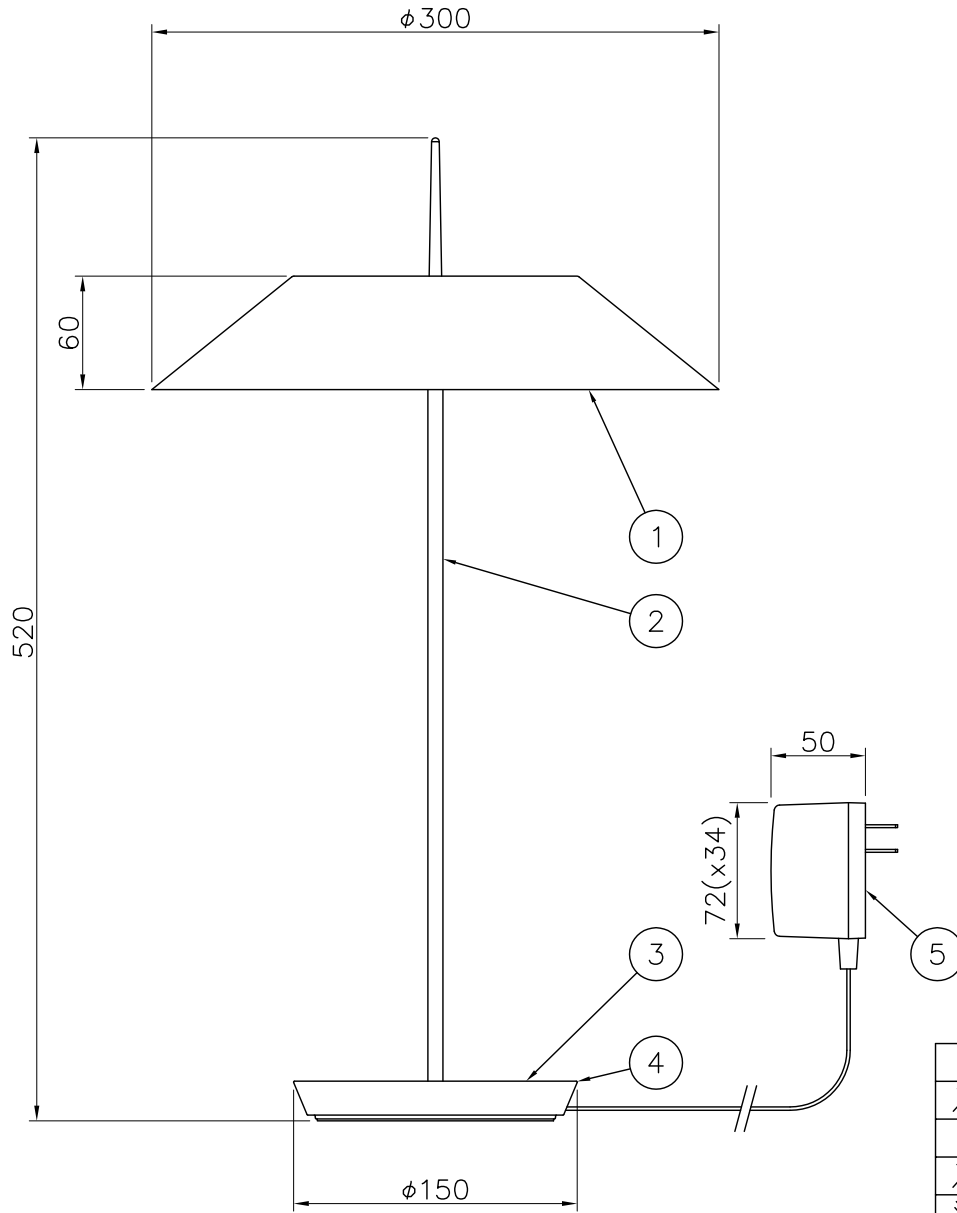

210916

定格消費電力	
入力電圧	100V
周波数	50/60Hz
入力電流	0.153A
消費電力	15.3W

△ 安全上のご注意

- 一般屋内用器具です。屋外や、水気、湿気のある所には取付け出来ません。絶縁不良による感電・火災の原因となることがあります。
- 不安定な場所に設置しないでください。器具の転倒・火災のおそれがあります。

8											
7											
6								器具	MAYFAIR TABLE 5505		
5	ACアダプター	-	1	黒色 1400mmコード付き				タイプ			
4	ベース	BsBM	1	色種欄参照				適合	417lm Ra80		
3	スイッチ	-	1	タッチセンサー式調光機能付				ランプ	LED (2700K) 15Wx1		
2	支柱	ST	1	色種欄参照				色種	グラファイト		
1	セード	SPC	1	色種欄参照 内側白色							
品番	品名	材質	数量	摘要				カタログ	129S7485G	型番	L3MK-01Z1-1G
第三角法	作図	開発部	単位	mm	尺度	-	質量	4.4 kg	番号		