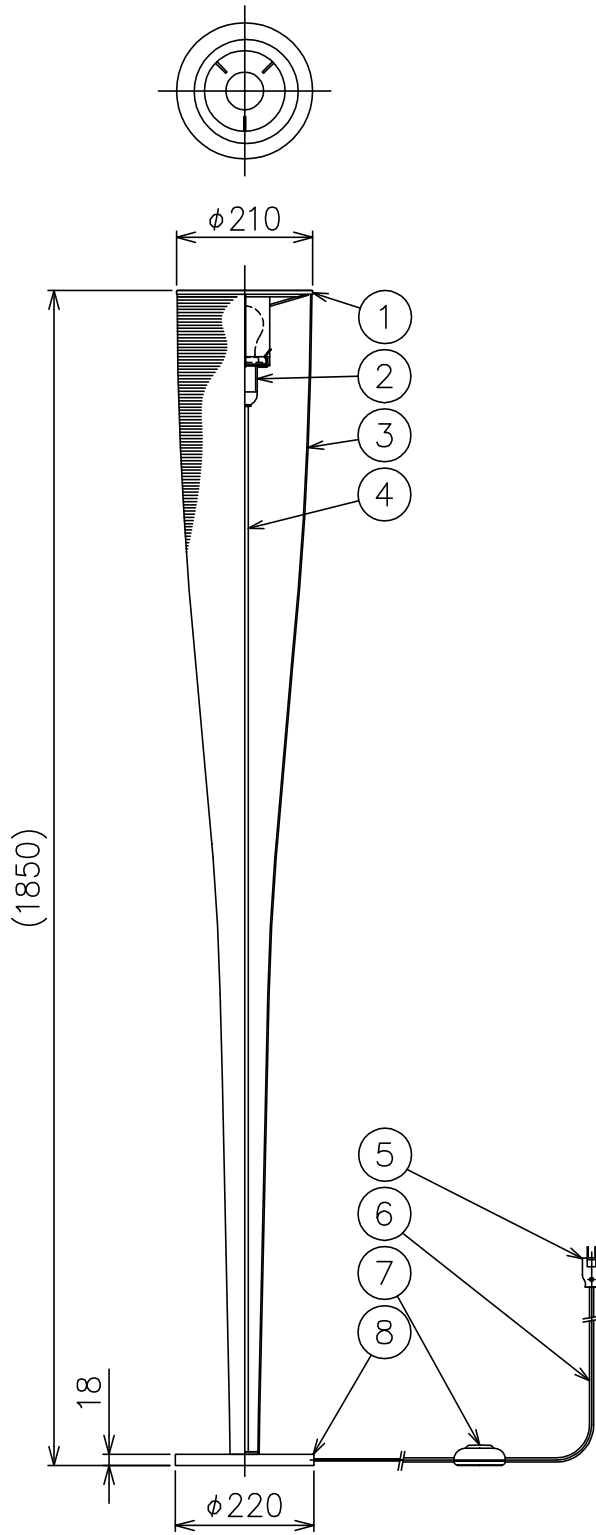

200526

161101

△ 安全上のご注意

- 一般屋内用器具です。屋外や、水気、湿気のある所には取付け出来ません。絶縁不良による感電・火災の原因となることがあります。
- 不安定な場所に設置しないでください。器具の転倒・火災のおそれがあります。
- カーテン・紙等の可燃物や揮発物に近づけて設置しないでください。火災のおそれがあります。

8	ベース	FCD	1	ニッケルメッキ
7	フットスイッチ	スチリアクリル/ABS	1	黒色 3A 125V
6	コード	塩化ビニル	1	クリア 長さ2.5m
5	プラグ	樹脂	1	クリア 125V 15A
4	支柱	ST	1	白色塗装
3	セード	グラスファイバー	1	黄色
2	ソケット	樹脂	1	E26 黒色
1	フレーム	SUS	1	
品番	品名	材質	数量	摘要
第三角法	作図	KI	単位	mm
			尺度	—
			質量	7.7 kg

器具 タイプ	
適合 光源	E26 普通ランプ シリカ 100WX1
色種	
カタログ 番号	MITE F YE
型番	MITE/F/YE

※本品の規格および外観は改良のため予告なしに変更する事がありますので、あらかじめご了承ください。