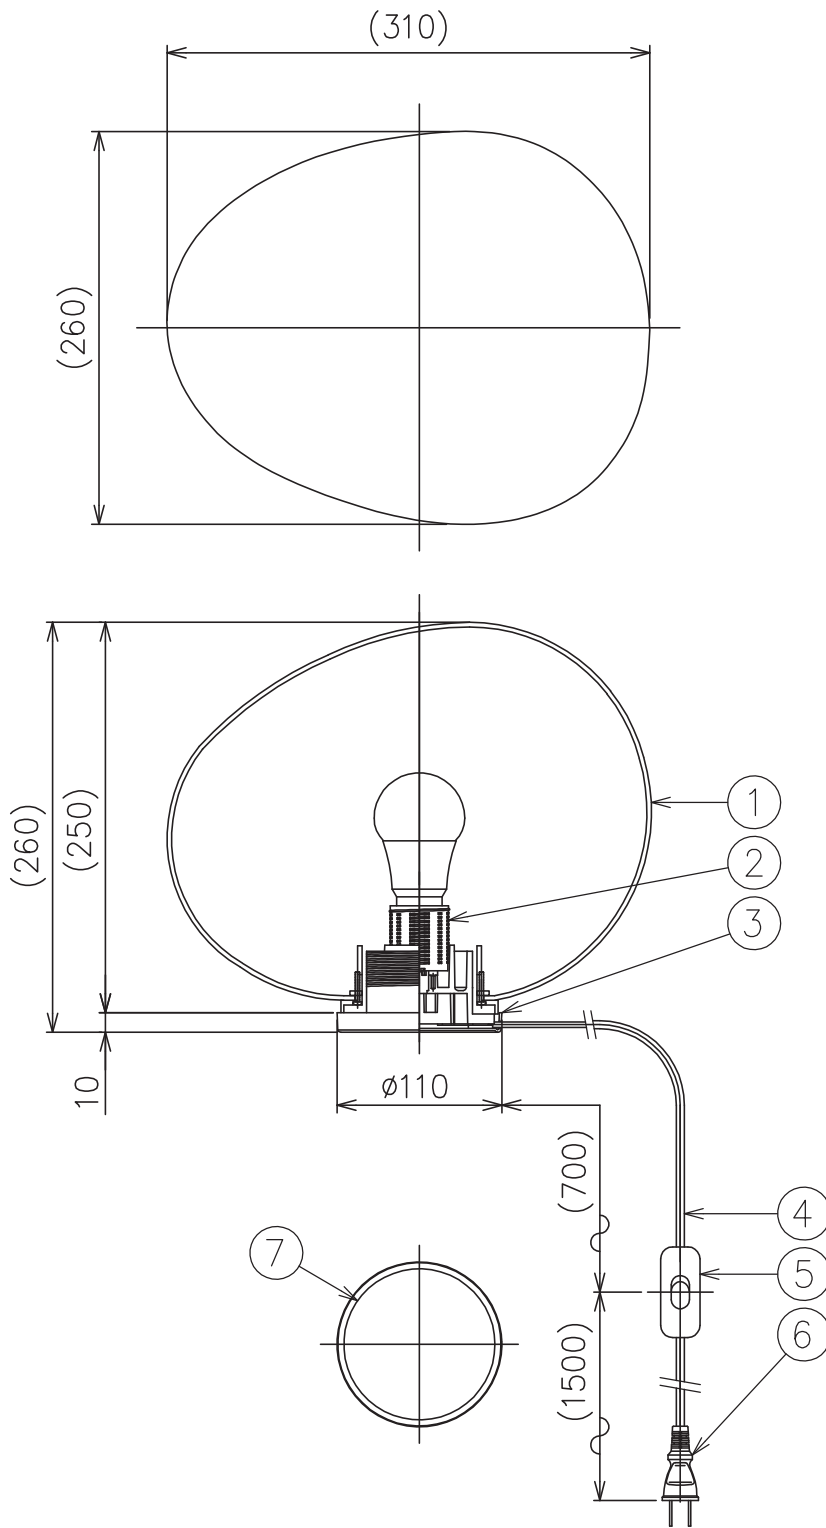

250512

注意) 白熱電球使用不可

△ 安全上のご注意

- 一般屋内用器具です。屋外や、水気、湿気のある所には取付け出来ません。絶縁不良による感電・火災の原因となることがあります。
- 不安定な場所に設置しないでください。器具の転倒・火災のおそれがあります。
- カーテン・紙等の可燃物や揮発物に近づけて設置しないでください。火災のおそれがあります。

7	クッション	フェルト	1	黒色									
6	プラグ	樹脂	1	クリア 125V 7A	器具タイプ								
5	コード	塩化ビニル	1	クリア									
4	中間スイッチ	樹脂	1	クリア 250V 2A									
3	ベース	SPC	1	白色	適合光源	E26 LED電球 100Wタイプ							
2	ソケット	磁器	1	E26 250V 3A		12WX1							
1	グローブ	ガラス	1	白色	色種								
品番	品名	材質	数量	摘要				カタログ番号	GREGG T M 1	型番	GREGG/T/M/1		
第三角法	作図	KI	単位	mm	尺度	—	質量	3.3 kg					