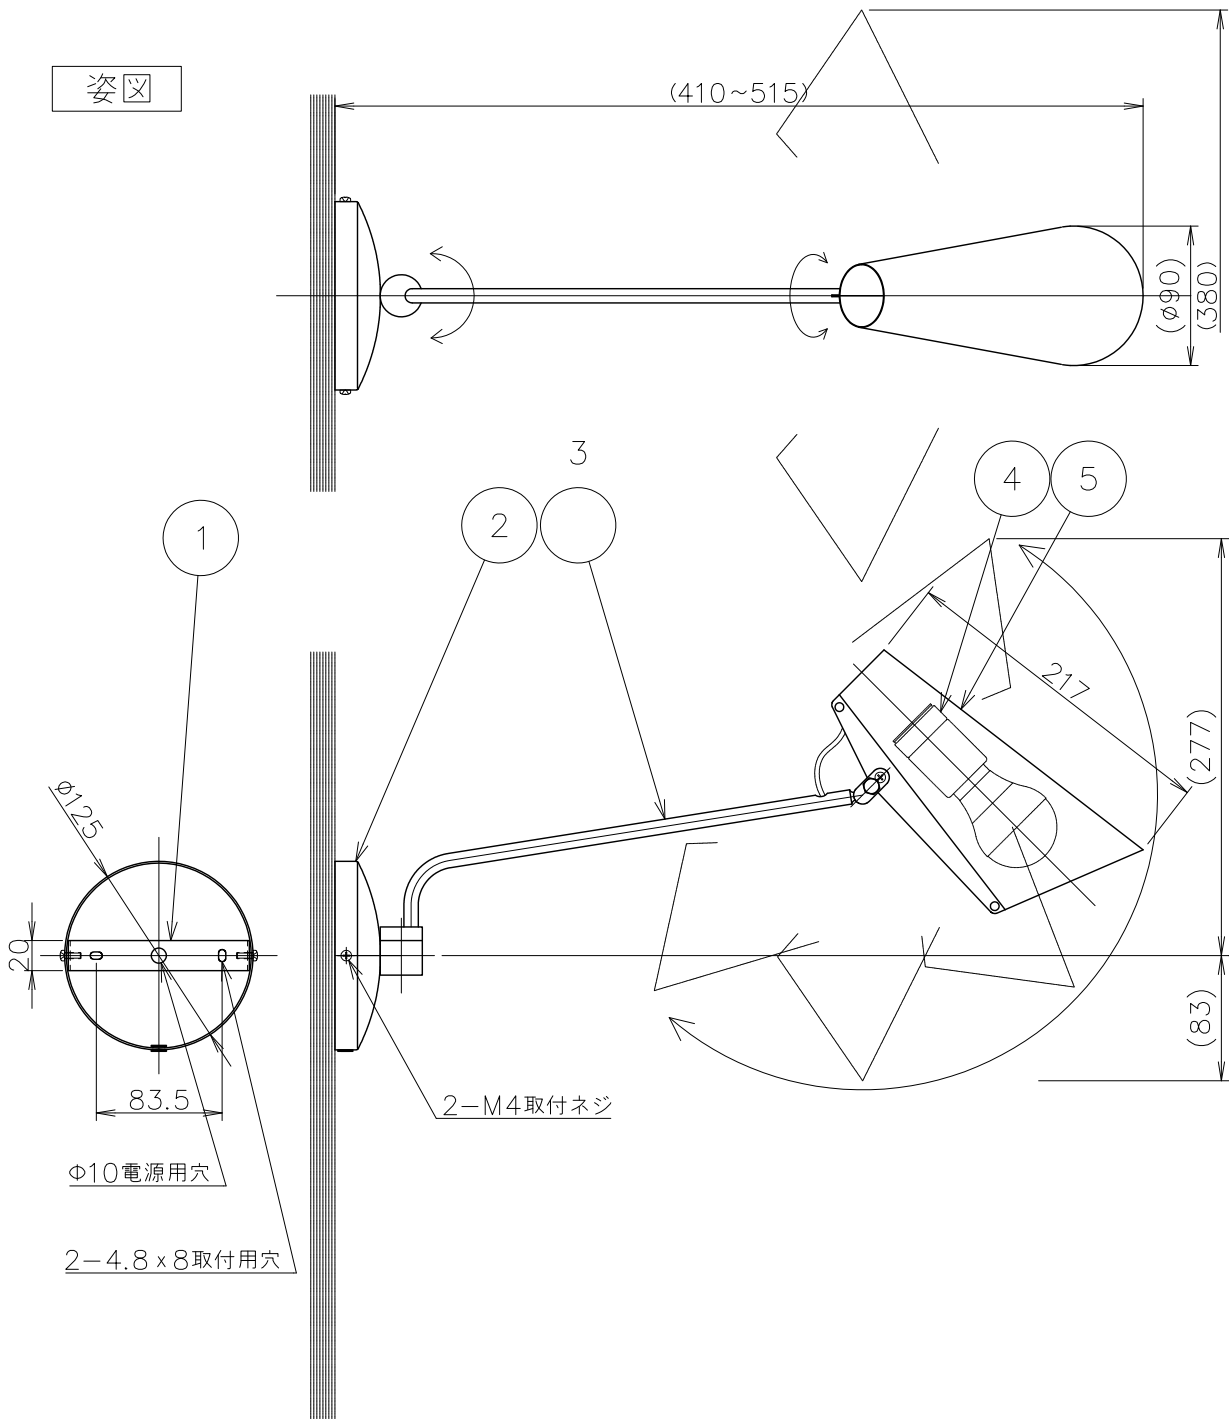

姿図

CODE	セード/フランジ	アーム	コード/スイッチ/プラグ
BDWL-BK01	ブラック	真鍮色	黒色
BDWL-WH02	ホワイト	シルバー色	白色
BDWL-GR03	グレー	シルバー色	黒色
BDWL-ALLBK	ブラック	ブラック	黒色

No.	部品名	個数	材質	備考	注意事項			器具名称
8					○一般屋内用器具です。屋外や、水気、湿気のある場所には使用出来ません。絶縁不良による感電の危険性有ります。 ○不安定な場所に設置しないでください。器具の点灯火災のおそれがあります。 ○カーテン、紙等の可燃物や揮発物に近づけて設置しないでください。火災のおそれがあります。			Birdy Wall Lamp
7				器具名称				
6				カタログNo				
5	セード	1	アルミ	図中参照				適合ランプ
4	ソケット	1	磁器	E26 300V6A	承認	SCALE	質量	NORWEGIAN ICONS
3	アーム	1	スチール	図中参照	**	****	0.8kg	
2	フランジ	1	スチール	図中参照				
1	取付板	1	スチール	防錆塗装				