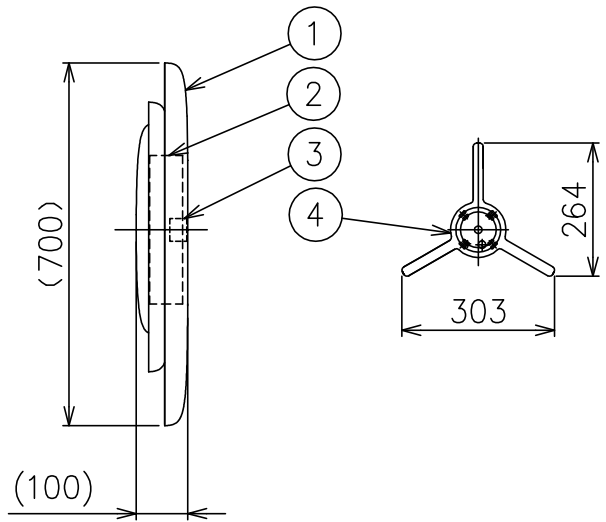

161014 200526

取付部分図

定格表	
入力電圧	AC100V
周波数	50/60Hz
入力電流	0.43A
消費電力	42.4W

同梱品

・取付用ネジ: φ3.8×38/4ヶ

※LEDの光色、明るさには個体差があります。あらかじめご了承ください。

△ 安全上のご注意

- 一般屋内用器具です。屋外や、水気、湿気のある所には取付け出来ません。絶縁不良による感電・火災の原因となることがあります。
- 指定方向以外取付禁止。落下・感電・火災のおそれがあります。

7																			
6																			
5																			
4	取付板	SPC	1	白色塗装															
3	LED電源	--	1	LED 43W															
2	LEDユニット	--	1																
1	本体	ポリカーボネート	1	白色															
品番	品名	材質	数量	摘要				カタログ番号	BAHIA W L	型番	BAHIA/W/L								
第三角法	作図	KI	単位	mm	尺度	—	質量	4.4 kg											