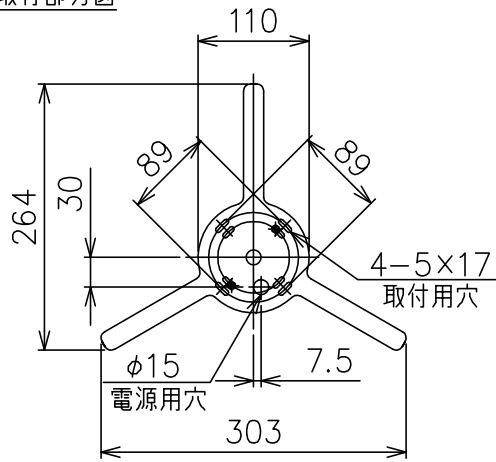

161014 200526

取付部分図

定格表	
入力電圧	AC100V
周波数	50/60Hz
入力電流	0.43A
消費電力	42.4W

同梱品

・取付用ネジ: φ3.8×38/4ヶ

※LEDの光色、明るさには個体差があります。あらかじめご了承ください。

△ 安全上のご注意

- 一般屋内用器具です。屋外や、水気、湿気のある所には取付け出来ません。絶縁不良による感電・火災の原因となることがあります。
- 指定方向以外取付禁止。落下・感電・火災のおそれがあります。

7																			
6																			
5																			
4	取付板	SPC	1	白色塗装															
3	LED電源	--	1	LED 43W															
2	LEDユニット	--	1																
1	本体	ポリカーボネート	1	白色															
品番	品名	材質	数量	摘要				カタログ番号	BAHIA W L	型番	BAHIA/W/L								
第三角法	作図	KI	単位	mm	尺度	—	質量	4.4 kg											