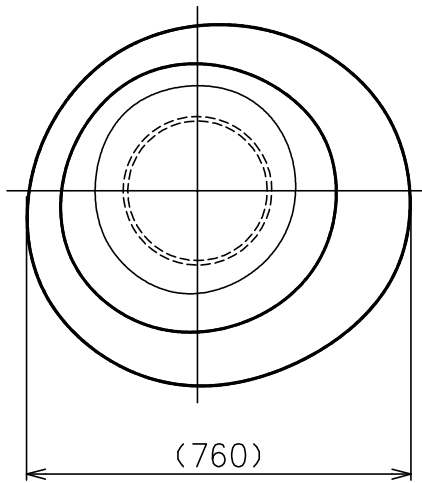

161014 200526

取付部分図

定格表	
入力電圧	AC100V
周波数	50/60Hz
入力電流	0.43A
消費電力	42.4W

同梱品

・取付用ネジ: φ3.8×38/4ヶ

※LEDの光色、明るさには個体差があります。あらかじめご了承ください。

△ 安全上のご注意

- 一般屋内用器具です。屋外や、水気、湿気のある所には取付け出来ません。絶縁不良による感電・火災の原因となることがあります。
- 指定方向以外取付禁止。落下・感電・火災のおそれがあります。

7																			
6																			
5																			
4	取付板	SPC	1	白色塗装															
3	LED電源	--	1	LED 43W															
2	LEDユニット	--	1																
1	本体	ポリカーボネート	1	白色															
品番	品名	材質	数量	摘要				カタログ番号	BAHIA W L	型番	BAHIA/W/L								
第三角法	作図	KI	単位	mm	尺度	—	質量	4.4 kg											