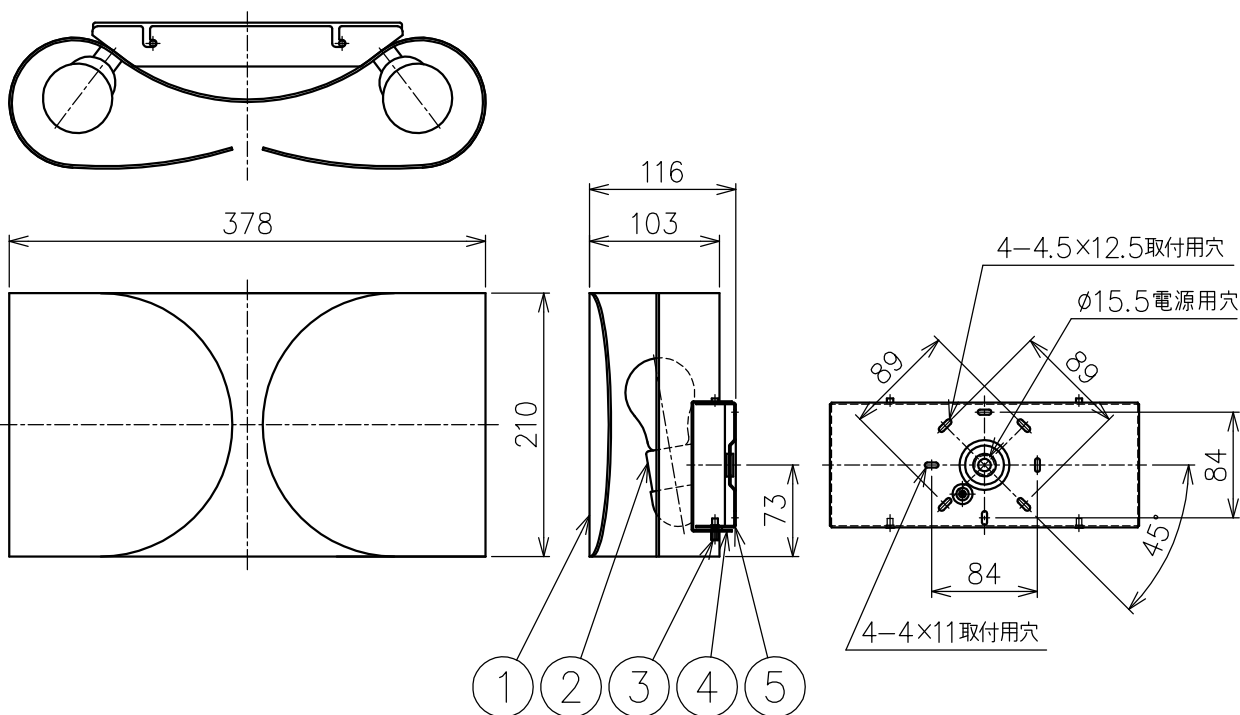

# FLOS

**付属品**

・取付ネジ：2ヶ

**△ 安全上のご注意**

- ・この器具は非防水です。湿気が多い場所や屋外では使用しないでください。
- ・壁面取付器具です。天井への取付けおよび指定方向以外の取付けではご使用しないでください。
- ・落下して危険が生じるおそれのある場所には設置しないでください。
- ・湿度及び周囲温度の高い場所では、使用しないでください。

8										特記事項	・屋内専用 ・壁付専用
7											
6											
5	取付板	鋼板	1	白色塗装						光源	E26 普通ランプシリカ 60W×2
4	フランジ	鋼板	1	白色塗装							
3	ローレットネジ	真鍮	2	M3						色種	White.Black.Chrome.Gold.Black nickel
2	ソケット	磁器	1	E26							
1	本体	鋼板	1	外面：色種欄参照、内面：白色塗装						品番	FOGLIO
品番	品名	材質	数量	摘要							
第三角法	作図	KI	単位	mm	尺度	1/6	質量	4.0	kg		