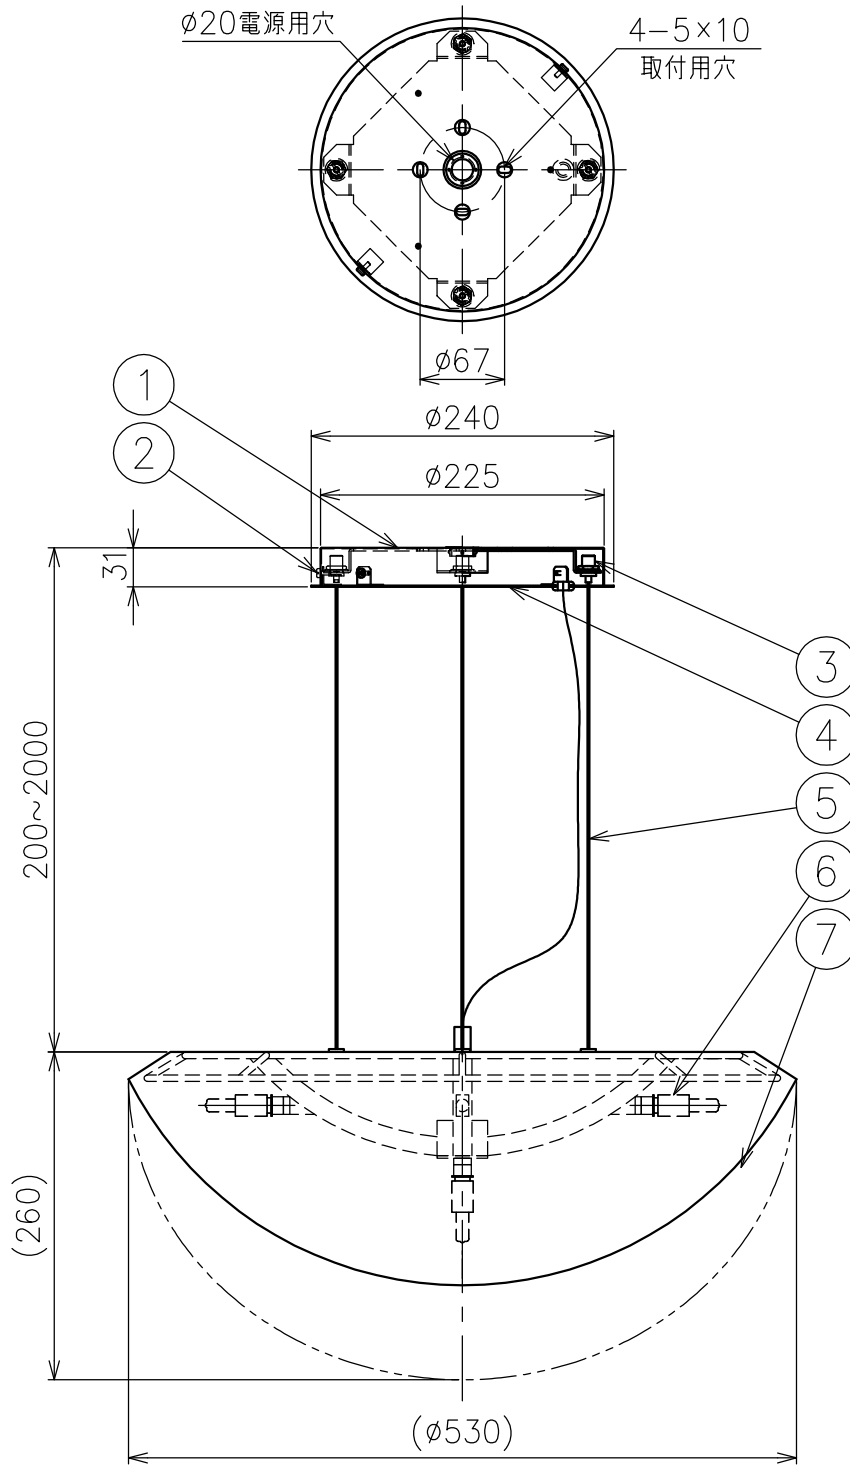

210801

付属品

取付ネジ：φ4×38／2ヶ

六角レンチ：2.5mm／1ヶ

注記) 手作り品の為、寸法が異なる場合があります。

△ 安全上のご注意

○一般屋内用器具です。屋外や、水気、湿気のある所には取付け出来ません。絶縁不良による感電・火災の原因となることがあります。

○天井面取付専用器具です。傾斜天井には取付けないでください。落下のおそれがあります。

7	飾りガラス	クリスタルガラス	1式	クリア							
6	ソケット	磁器	5	G9	器具タイプ						
5	ワイヤー	SUS	4	φ1.5							
4	ワイヤー調整具	BsBM	3	ニッケルメッキ							
3	フランジカバー	SPC	1	クロームメッキ	使用光源	G9 ハロピンランプ クリア					
2	フランジ固定ネジ	BsBM	2	M4		110V 40W×5					
1	フランジ	SPC	1	黒色塗装	色種						
品番	品名	材質	数量	摘要		カタログ番号	128C2273S	型番	S9CC-09Z1-5S		
第三角法	作図	KI	単位	mm	尺度	—	質量	8.0 kg			