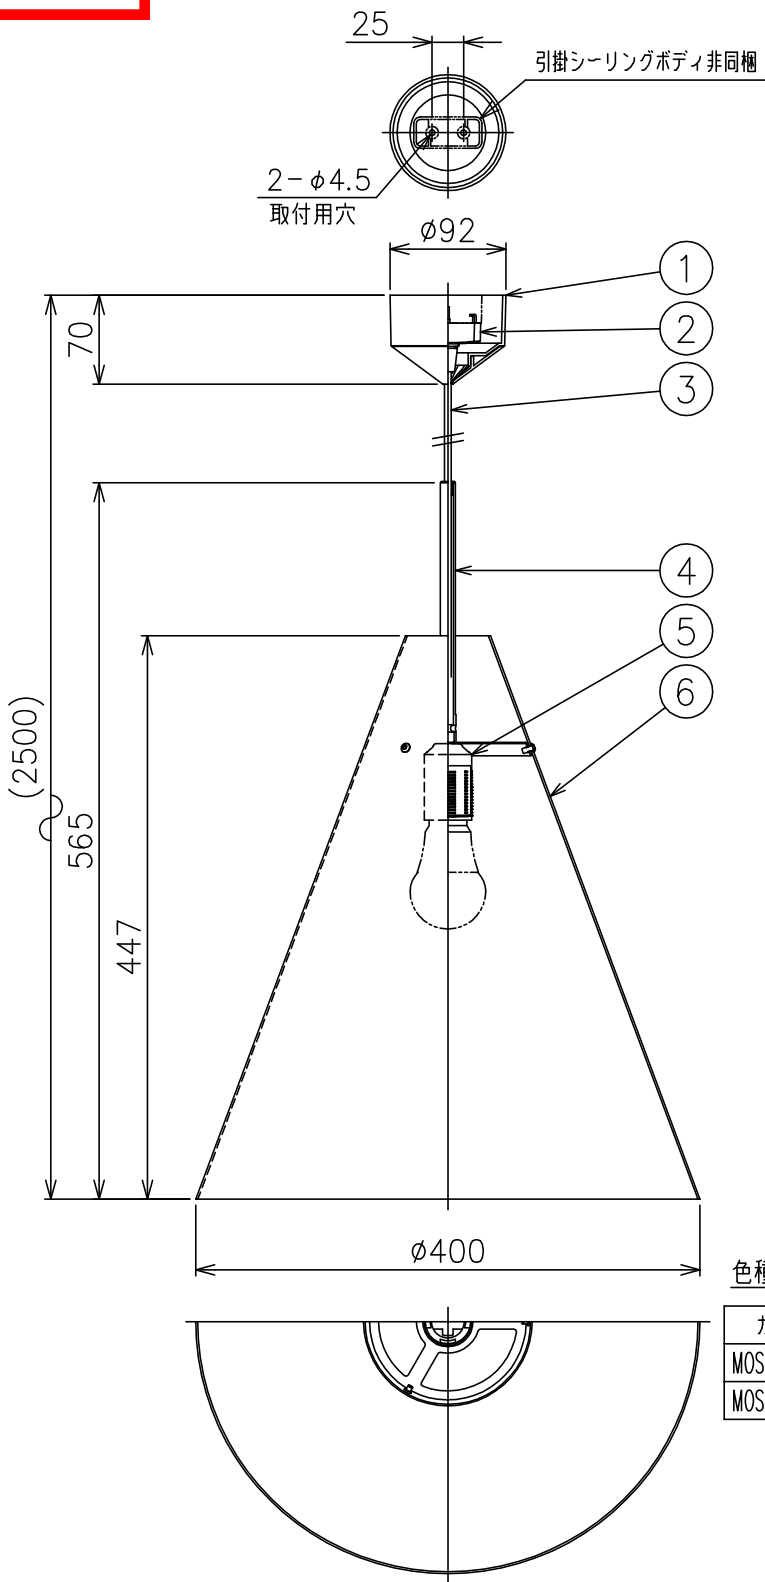

210415

色種欄

カタログ番号	型番	摘要①③	摘要⑥
MOSAIK 400 BLACK	MOSAIK/400/BLACK	黒色	内面白色：外面黒色塗装
MOSAIK 400 WHITE	MOSAIK/400/WHITE	白色	白色塗装

△ 安全上のご注意

- 一般屋内用器具です。屋外や、水気、湿気のある所には取付け出来ません。絶縁不良による感電・火災の原因となることがあります。
- 天井面取付専用器具です。傾斜天井には取付けないでください。落下のおそれがあります。

推奨ランプ：東芝製LDA12L-G/100W/2

注意) 白熱電球使用不可

7														
6	シェード	SPC	1	色種欄参照					器具タイプ					
5	ソケット	PET	1	白色 E26 250V 3A										
4	シャフト	BST	1	ヘアライン仕上					適合ランプ	E26 LED電球 100Wタイプ(別売)				
3	丸打コード	PVC	1	色種欄参照										
2	引掛シーリングキャップ	ユリア	1	250V 6A										
1	フランジ	樹脂	1	色種欄参照					色種					
品番	品名	材質	数量	摘要				カタログ番号	別記	型番	別記			
	第三角法	作図	KI	単位	mm	尺度	—	質量	ランプ未装着時	1.3	kg			