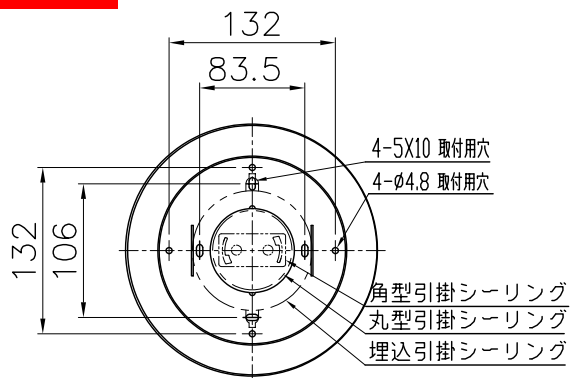

210929 211203

取付板部詳細

定格消費電力	
入力電圧	100V-200V
周波数	50/60Hz
入力電流	0.13A-0.065A
消費電力	12.9W

△ 安全上のご注意

- 一般屋内用器具です。屋外や、水気、湿気のある所には取付け出来ません。絶縁不良による感電・火災の原因となることがあります。
- 天井取付専用器具です。傾斜天井、壁面、床面には取付けしないでください。指定外取付けは、火災・落下のおそれがあります。

注記) 引掛シーリングボディは同梱されていません。

9	取付ネジB	SWRH	4	クロメート処理		
8	取付ネジA	SWRH	2	クロメート処理		
7	LED部本体	アルミ	1	色種欄参照		
6	セード	アクリル	2	乳半	器具タイプ	FLAMINGO 1510 取付簡易型 位相制御調光方式
5	ワイヤー	ステンレス	3	φ1.0		
4	電源	-	1	AC100V入力	適合ランプ	1388lm Ra80 LED (2700K) 5.6Wx2
3	フランジカバー	SPC	1	黒色塗装	色種	グラファイト
2	引掛シーリングキャップ	ユリア	1	-		
1	取付板	SPG	1	亜鉛メッキ		
品番	品名	材質	数量	摘要		
第三角法	作図	開発部	単位	mm	尺度	- 質量 4.7 kg
					カタログ番号	129F-374G 型番 L3FC-11Z2-2G