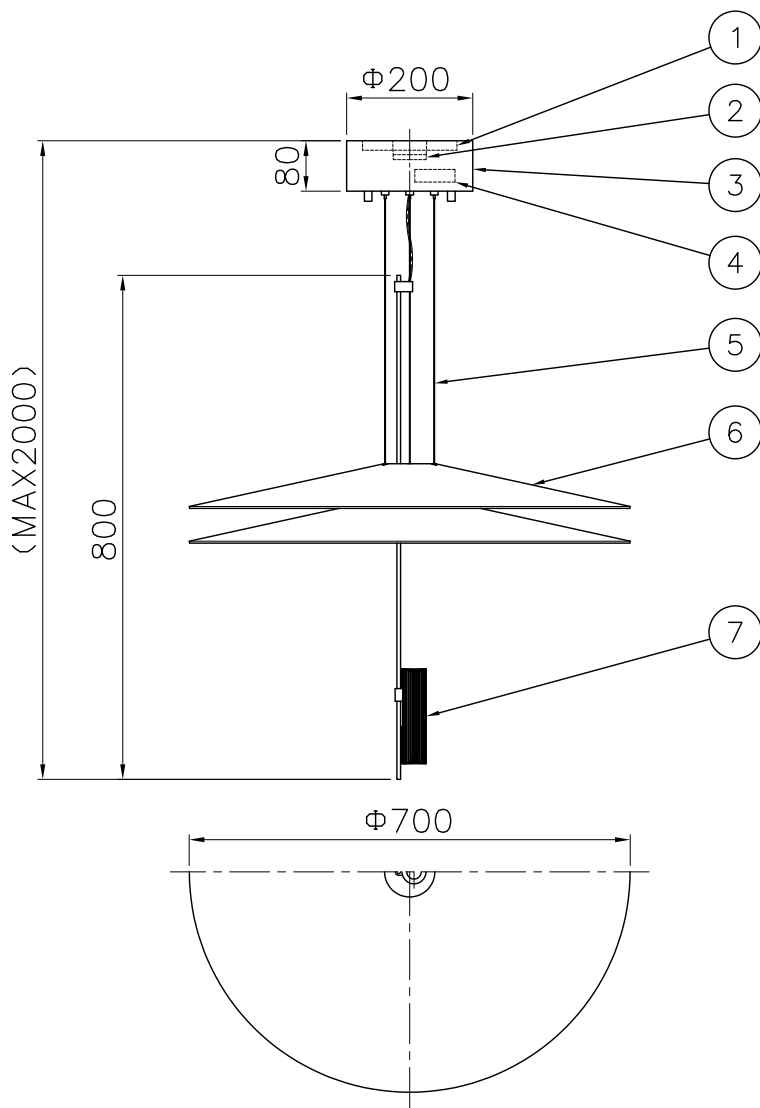

210929 211203

取付板部詳細

定格消費電力	
入力電圧	100V-200V
周波数	50/60Hz
入力電流	0.13A-0.065A
消費電力	12.9W

△ 安全上のご注意

- 一般屋内用器具です。屋外や、水気、湿気のある所には取付け出来ません。絶縁不良による感電・火災の原因となることがあります。
- 天井取付専用器具です。傾斜天井、壁面、床面には取付けしないでください。指定外取付けは、火災・落下のおそれがあります。

注記) 引掛シーリングボディは同梱されていません。

9	取付ネジB	SWRH	4	クロメート処理		
8	取付ネジA	SWRH	2	クロメート処理		
7	LED部本体	アルミ	1	色種欄参照		
6	セード	アクリル	2	乳半	器具タイプ	FLAMINGO 1510 取付簡易型 位相制御調光方式
5	ワイヤー	ステンレス	3	φ1.0		
4	電源	-	1	AC100V入力	適合ランプ	1388lm Ra80 LED (2700K) 5.6Wx2
3	フランジカバー	SPC	1	黒色塗装	色種	グラファイト
2	引掛シーリングキャップ	ユリア	1	-		
1	取付板	SPG	1	亜鉛メッキ		
品番	品名	材質	数量	摘要		
第三角法	作図	開発部	単位	mm	尺度	- 質量 4.7 kg
					カタログ番号	129F-374G 型番 L3FC-11Z2-2G