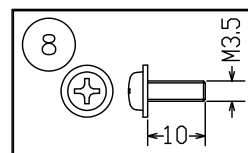

210929 211203

取付板部詳細

定格消費電力	
入力電圧	100V-200V
周波数	50/60Hz
入力電流	0.13A-0.065A
消費電力	12.9W

△ 安全上のご注意

- 一般屋内用器具です。屋外や、水気、湿気のある所には取付け出来ません。絶縁不良による感電・火災の原因となることがあります。
- 天井取付専用器具です。傾斜天井、壁面、床面には取付けしないでください。指定外取付けは、火災・落下のおそれがあります。

注記) 引掛シーリングボディは同梱されていません。

9	取付ネジB	SWRH	4	クロメート処理		
8	取付ネジA	SWRH	2	クロメート処理		
7	LED部本体	アルミ	1	色種欄参照		
6	セード	アクリル	2	乳半	器具タイプ	FLAMINGO 1510 取付簡易型 位相制御調光方式
5	ワイヤー	ステンレス	3	φ1.0		
4	電源	-	1	AC100V入力	適合ランプ	1388lm Ra80 LED (2700K) 5.6Wx2
3	フランジカバー	SPC	1	黒色塗装	色種	グラファイト
2	引掛シーリングキャップ	ユリア	1	-		
1	取付板	SPG	1	亜鉛メッキ		
品番	品名	材質	数量	摘要		
第三角法	作図	開発部	単位	mm	尺度	- 質量 4.7 kg
					カタログ番号	129F-374G 型番 L3FC-11Z2-2G