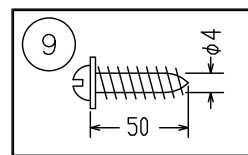

210929 211203

取付板部詳細

定格消費電力	
入力電圧	100V-200V
周波数	50/60Hz
入力電流	0.13A-0.065A
消費電力	12.9W

△ 安全上のご注意

- 一般屋内用器具です。屋外や、水気、湿気のある所には取付け出来ません。絶縁不良による感電・火災の原因となることがあります。
- 天井取付専用器具です。傾斜天井、壁面、床面には取付けしないでください。指定外取付けは、火災・落下のおそれがあります。

注記) 引掛シーリングボディは同梱されていません。

9	取付ネジB	SWRH	4	クロメート処理		
8	取付ネジA	SWRH	2	クロメート処理		
7	LED部本体	アルミ	1	色種欄参照		
6	セード	アクリル	2	乳半	器具タイプ	FLAMINGO 1510 取付簡易型 位相制御調光方式
5	ワイヤー	ステンレス	3	φ1.0		
4	電源	-	1	AC100V入力	適合ランプ	1388lm Ra80 LED (2700K) 5.6Wx2
3	フランジカバー	SPC	1	黒色塗装	色種	グラファイト
2	引掛シーリングキャップ	ユリア	1	-		
1	取付板	SPG	1	亜鉛メッキ		
品番	品名	材質	数量	摘要		
第三角法	作図	開発部	単位	mm	尺度	- 質量 4.7 kg
					カタログ番号	129F-374G 型番 L3FC-11Z2-2G