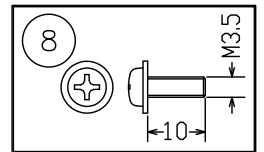

取付板部詳細

定格消費電力	
入力電圧	100V-200V
周波数	50/60Hz
入力電流	0.13A-0.065A
消費電力	12.9W

△ 安全上のご注意

- 一般屋内用器具です。屋外や、水気、湿気のある所には取付け出来ません。絶縁不良による感電・火災の原因となることがあります。
- 天井取付専用器具です。傾斜天井、壁面、床面には取付けしないでください。指定外取付けは、火災・落下のおそれがあります。

注記) 引掛シーリングボディは同梱されていません。

9	取付ネジB	SWRH	4	クロメート処理		
8	取付ネジA	SWRH	2	クロメート処理		
7	LED部本体	アルミ	1	色種欄参照		
6	セード	アクリル	2	乳半	器具タイプ	FLAMINGO 1510 取付簡易型 位相制御調光方式
5	ワイヤー	ステンレス	3	$\phi 1.0$		
4	電源	-	1	AC100V入力	適合ランプ	1388lm Ra80 LED (2700K) 5.6Wx2
3	フランジカバー	SPC	1	白色塗装		
2	引掛シーリングキャップ	ユリア	1	-	色種	ホワイト
1	取付板	SPG	1	亜鉛メッキ	カタログ番号	129F-374W
品番	品名	材質	数量	摘要	型番	L3FC-11Z2-2W
第三角法	作図	開発部	単位	mm	尺度	-
					質量	4.7 kg