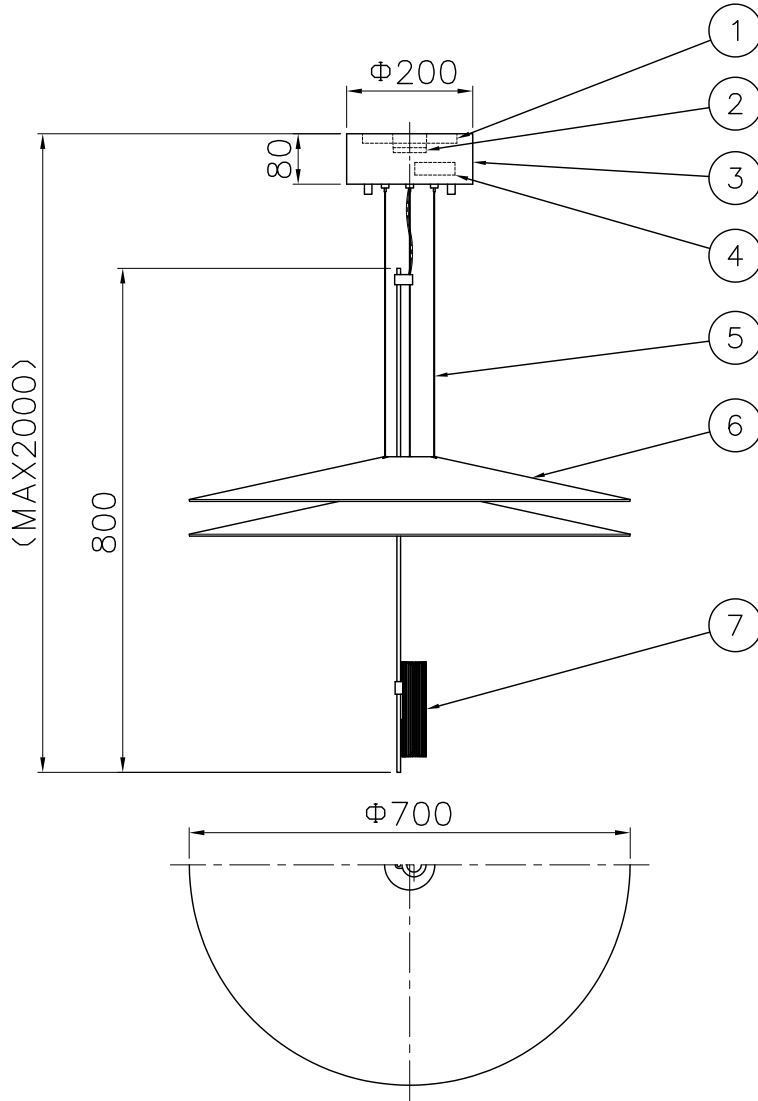

取付板部詳細

定格消費電力	
入力電圧	100V-200V
周波数	50/60Hz
入力電流	0.13A-0.065A
消費電力	12.9W

△ 安全上のご注意

- 一般屋内用器具です。屋外や、水気、湿気のある所には取付け出来ません。絶縁不良による感電・火災の原因となることがあります。
- 天井取付専用器具です。傾斜天井、壁面、床面には取付けしないでください。指定外取付けは、火災・落下のおそれがあります。

注記) 引掛シーリングボディは同梱されていません。

9	取付ネジB	SWRH	4	クロメート処理		
8	取付ネジA	SWRH	2	クロメート処理		
7	LED部本体	アルミ	1	色種欄参照		
6	セード	アクリル	2	乳半	器具タイプ	FLAMINGO 1510 取付簡易型 位相制御調光方式
5	ワイヤー	ステンレス	3	$\phi 1.0$		
4	電源	-	1	AC100V入力	適合ランプ	1388lm Ra80 LED (2700K) 5.6Wx2
3	フランジカバー	SPC	1	白色塗装		
2	引掛シーリングキャップ	ユリア	1	-	色種	ホワイト
1	取付板	SPG	1	亜鉛メッキ	カタログ番号	129F-374W
品番	品名	材質	数量	摘要	型番	L3FC-11Z2-2W
第三角法	作図	開発部	単位	mm	尺度	-
					質量	4.7 kg