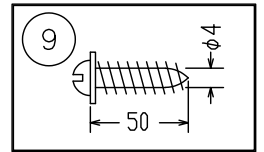

取付板部詳細

定格消費電力	
入力電圧	100V-200V
周波数	50/60Hz
入力電流	0.13A-0.065A
消費電力	12.9W

△ 安全上のご注意

- 一般屋内用器具です。屋外や、水気、湿気のある所には取付け出来ません。絶縁不良による感電・火災の原因となることがあります。
- 天井取付専用器具です。傾斜天井、壁面、床面には取付けしないでください。指定外取付けは、火災・落下のおそれがあります。

注記) 引掛シーリングボディは同梱されていません。

9	取付ネジB	SWRH	4	クロメート処理		
8	取付ネジA	SWRH	2	クロメート処理		
7	LED部本体	アルミ	1	色種欄参照		
6	セード	アクリル	2	乳半	器具タイプ	FLAMINGO 1510 取付簡易型 位相制御調光方式
5	ワイヤー	ステンレス	3	$\phi 1.0$		
4	電源	-	1	AC100V入力	適合ランプ	1388lm Ra80 LED (2700K) 5.6Wx2
3	フランジカバー	SPC	1	白色塗装		
2	引掛シーリングキャップ	ユリア	1	-	色種	ホワイト
1	取付板	SPG	1	亜鉛メッキ	カタログ番号	129F-374W
品番	品名	材質	数量	摘要	型番	L3FC-11Z2-2W
第三角法	作図	開発部	単位	mm	尺度	-
					質量	4.7 kg