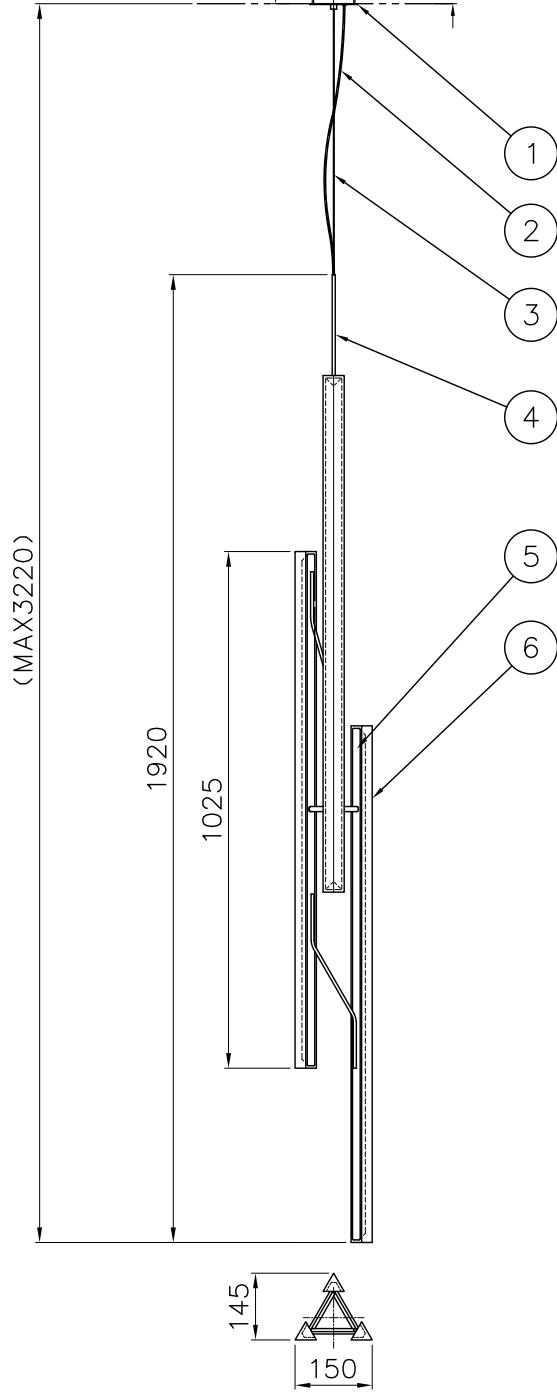

切込寸法

| 定格消費電力 | |
|--------|--------------|
| 入力電圧 | 100V-200V |
| 周波数 | 50/60Hz |
| 入力電流 | 0.53A-0.265A |
| 消費電力 | 53W |

| 専用電源 |
|---|
| 7090T60/100-242/24DIMPG3 PWM信号、DALI信号制御調光方式 調光範囲5~100% (100-242V) |

△ 安全上のご注意

- 一般屋内用器具です。屋外や、水気、湿気のある所には取付け出来ません。絶縁不良による感電・火災の原因となることがあります。
- 天井取付専用器具です。傾斜天井、壁面、床面には取付けしないでください。指定外取付けは、火災・落下のおそれがあります。

| | | | | | | | | | | |
|------|--------|-------|----|------------|----|--------|-----------|--------|------------------------------------|--|
| 8 | | | | | | | | | | |
| 7 | | | | | | | | | | |
| 6 | セード | アクリル | 3 | クリア 内面フロスト | | | | 器具タイプ | HALO JEWEL 2356 | |
| 5 | LED部本体 | アルミ | 3 | 色種欄参照 | | | | | | |
| 4 | パイプ | アルミ | 3 | 色種欄参照 | | | | | | |
| 3 | ワイヤー | ステンレス | 1 | φ1.0 | | | | 適合ランプ | 3472lm Ra80 LED (3000K) 15.3Wx3 | |
| 2 | コード | - | 1 | 黒色 | | | | | | |
| 1 | 給電フランジ | SPC | 1 | 下面黒色塗装 | | | | 色種 | ブラック | |
| 品番 | 品名 | 材質 | 数量 | 摘要 | | カタログ番号 | 129F-372B | 型番 | L3FC-09Z4-3B | |
| 第三角法 | 作図 | 開発部 | 単位 | mm | 尺度 | - | 質量 | 4.0 kg | | |