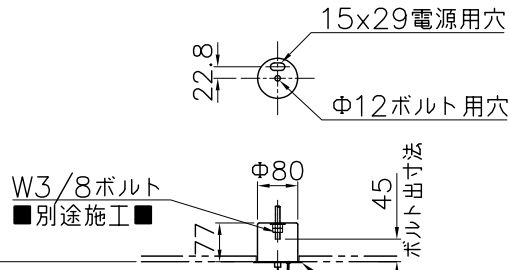

切込寸法

| 定格消費電力 | |
|--------|--------------|
| 入力電圧 | 100V-200V |
| 周波数 | 50/60Hz |
| 入力電流 | 0.53A-0.265A |
| 消費電力 | 53W |

| 専用電源 |
|---|
| 7090T60/100-242/24DIMPG3 PWM信号、DALI信号制御調光方式 調光範囲5~100% (100-242V) |

△ 安全上のご注意

- 一般屋内用器具です。屋外や、水気、湿気のある所には取付け出来ません。絶縁不良による感電・火災の原因となることがあります。
- 天井取付専用器具です。傾斜天井、壁面、床面には取付けしないでください。指定外取付けは、火災・落下のおそれがあります。

| | | | | | | | | | | |
|------|--------|-------|----|------------|----|--------|-----------|--------|------------------------------------|--|
| 8 | | | | | | | | | | |
| 7 | | | | | | | | | | |
| 6 | セード | アクリル | 3 | クリア 内面フロスト | | | | 器具タイプ | HALO JEWEL 2356 | |
| 5 | LED部本体 | アルミ | 3 | 色種欄参照 | | | | | | |
| 4 | パイプ | アルミ | 3 | 色種欄参照 | | | | | | |
| 3 | ワイヤー | ステンレス | 1 | φ1.0 | | | | 適合ランプ | 3472lm Ra80 LED (3000K) 15.3Wx3 | |
| 2 | コード | - | 1 | 黒色 | | | | | | |
| 1 | 給電フランジ | SPC | 1 | 下面黒色塗装 | | | | 色種 | ブラック | |
| 品番 | 品名 | 材質 | 数量 | 摘要 | | カタログ番号 | 129F-372B | 型番 | L3FC-09Z4-3B | |
| 第三角法 | 作図 | 開発部 | 単位 | mm | 尺度 | - | 質量 | 4.0 kg | | |