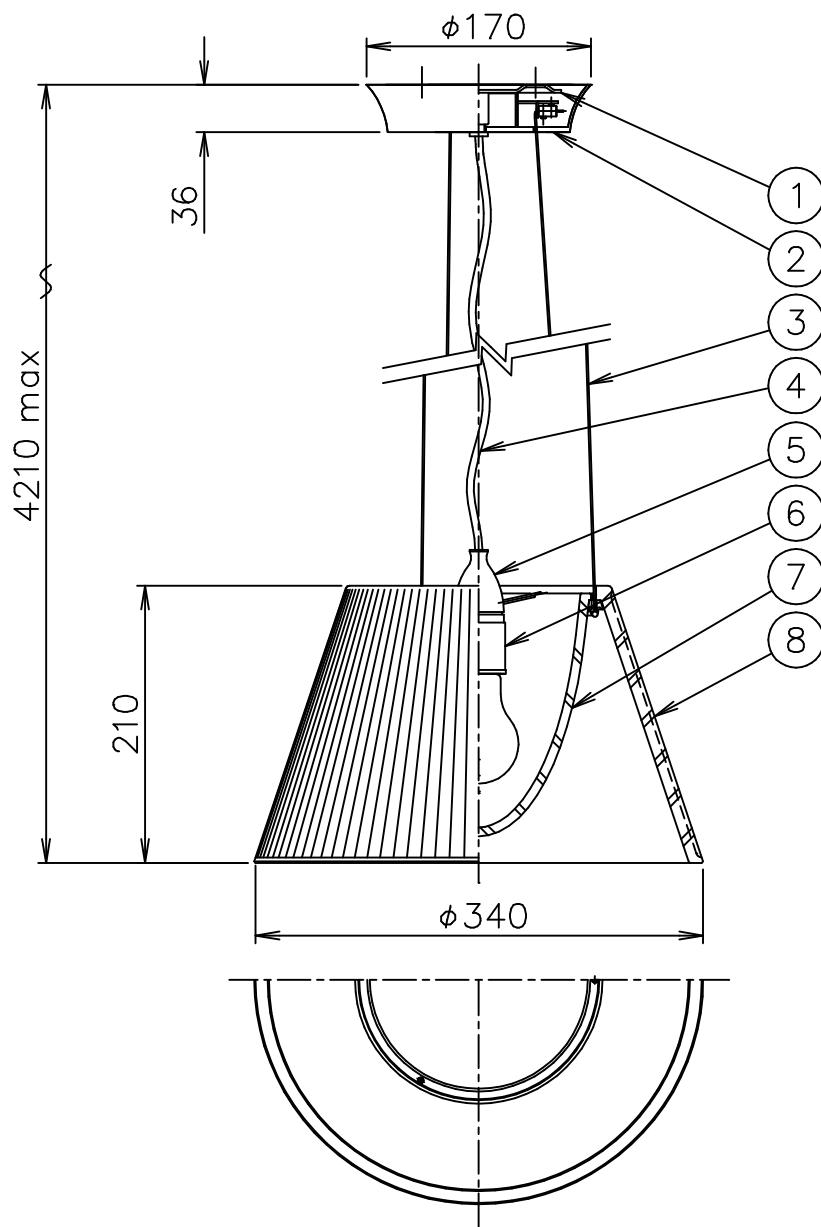

FLOS

ROMEO MOON S1

8	セード	ガラス	1	クリア			
7	カバー	ガラス	1	フロスト			
6	ソケット	フェノール	1	黒色 E26 4A 125V	器具 タイプ	屋内専用	
5	灯具	樹脂	1	白色			
4	コード	塩化ビニール	1	透明			
3	ワイヤー	SUS	3	φ1.2	適合	E26	
2	フランジ	樹脂	1	白色	ランプ	普通ランプシリカ 100W×1	
1	取付板	SPC	1	ユニクロメート	色種		
品番	品名	材質	数量	摘要		名称	
第三角法	作図	単位	mm	尺度	質量	4.5 kg	
						名称	ROMEO MOON S1

※本品の規格および外観は改良のため予告なしに変更する事がありますので、あらかじめご了承ください。

140401

130620

120720