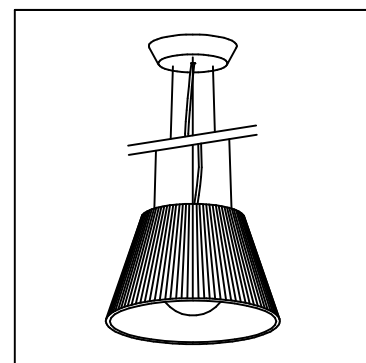

FLOS

ROMEO MOON S1

8	セード	ガラス	1	クリア			
7	カバー	ガラス	1	フロスト			
6	ソケット	フェノール	1	黒色 E26 4A 125V	器具 タイプ	屋内専用	
5	灯具	樹脂	1	白色			
4	コード	塩化ビニール	1	透明			
3	ワイヤー	SUS	3	φ1.2	適合	E26	
2	フランジ	樹脂	1	白色	ランプ	普通ランプシリカ 100W×1	
1	取付板	SPC	1	ユニクロメート	色種		
品番	品名	材質	数量	摘要		名称	
第三角法	作図	単位	mm	尺度	質量	4.5 kg	
						名称	ROMEO MOON S1