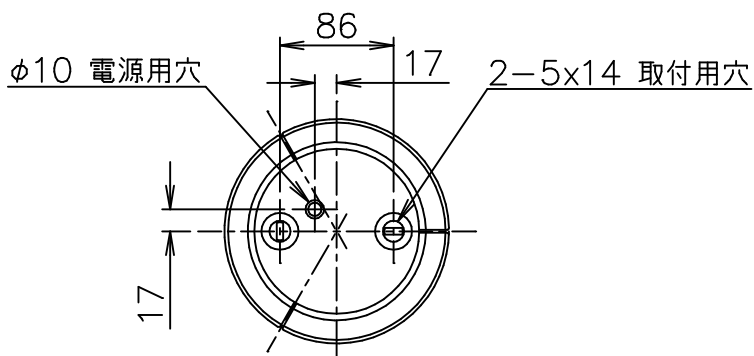

FLOS

ROMEO MOON S1

8	セード	ガラス	1	クリア			
7	カバー	ガラス	1	フロスト			
6	ソケット	フェノール	1	黒色 E26 4A 125V	器具 タイプ	屋内専用	
5	灯具	樹脂	1	白色			
4	コード	塩化ビニール	1	透明			
3	ワイヤー	SUS	3	φ1.2	適合	E26	
2	フランジ	樹脂	1	白色	ランプ	普通ランプシリカ 100W×1	
1	取付板	SPC	1	ユニクロメート	色種		
品番	品名	材質	数量	摘要		名称	
第三角法	作図	単位	mm	尺度	質量	4.5 kg	
						名称	ROMEO MOON S1

※本品の規格および外観は改良のため予告なしに変更する事がありますので、あらかじめご了承ください。

140401

130620

120720