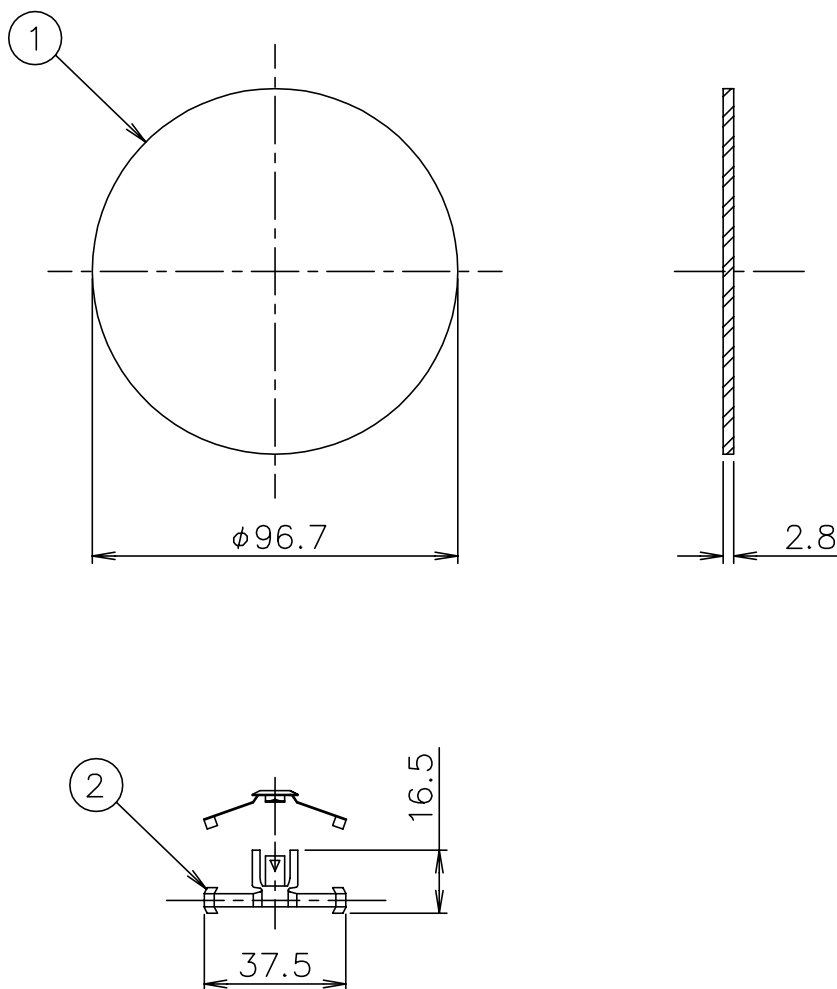

Minimal

- D9018/D9019/D9020
D9021/D9022/D9023
D9024/D9025/D9026
D9027/D9028/D9029
D9030に取付可

Cestello large

- B9004/B9005/B9006
B9007
P9109/P9110/P9111
S9103/S9104に取付可

Cestello Spot large

- T9014/T9015に取付可

Frame

- D9039/D9040/D9041
D9042/D9043/D9044
D9045/D9046/D9047
D9048/D9049/D9050
D9051/D9052/D9059
D9060/D9061/D9062
D9063/D9064/D9065
D9066/D9067/D9068
D9069に取付可

13					6					器具	カラーフィルター
12					5					タイプ	
11					4						
10					3					適合	
9					2	取付金具	SPC	3	黒色塗装	ランプ	
8					1	カラーフィルター	硬質ガラス	1	フロスト	色種	F (フロスト)
7					品番	品名	材質	数量	摘要	カタログ	Z9008F
										番号	型番 E5DZ-09Z9-ZF
第三角法		作図	glex	単位	mm	尺度	—	質量	0.06 kg		