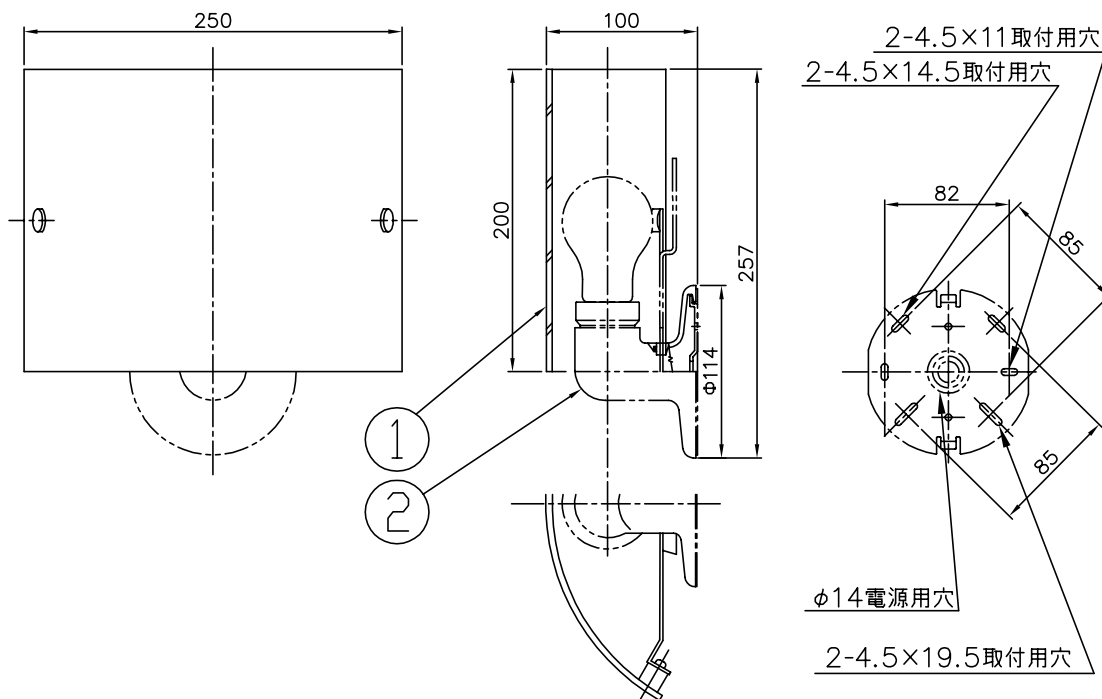

010421

△ 安全上のご注意

- 一般屋内用器具です。屋外や、水気、湿気のある所には取付け出来ません。絶縁不良による感電・火災の原因となることがあります。
- 壁面取付専用器具です。天井面には取付けないでください。落下のおそれがあります。

※別売の専用本体とあわせてご使用ください。

7					器具	セードのみ	
6					タイプ		
5							
4							
3					適合	WX	
2	本体	-	1	B2384D/S (別売)	ランプ		
1	セード	ガラス	1	緑	色種		
品番	品名	材質	数量	摘要	カタログ番号	Z-658M	型番 V1BZ-02Z0-1M
第三角法	作図	yi	単位	mm	尺度	質量	0.9 kg