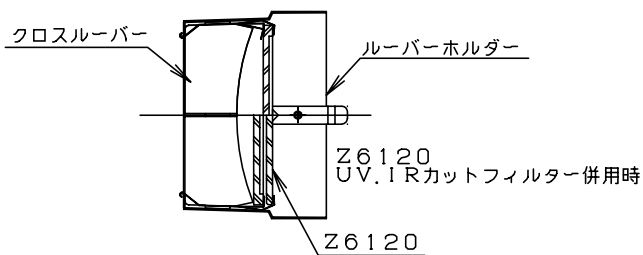

●T5150W / T5151Wに取付

●T5152W / T5153Wに取付

●T5154W / T5155Wに取付

13				6					器具	MS SPOT MI38 オプション				
12				5					タイプ					
11				4										
10				3					適合					
9				2					ランプ					
8				1	カラーフィルター	硬質ガラス	1	高色温度	色種	色種				
7					品番	品名	材質	数量	摘要	カタログ番号				
第三角法				作図	glex	単位	mm	尺度	質量	0.2 kg	品番	Z6119	型番	88TZ-05G1-Z0