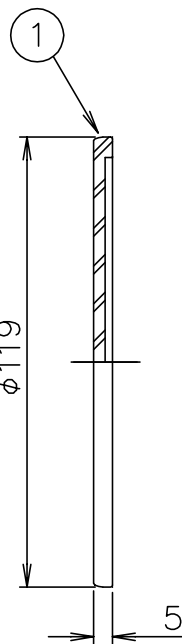

●T5150W / T5151Wに取付

●T5152W / T5153Wに取付

●T5154W / T5155Wに取付

13				6					器具	MS SPOT MI38 オプション				
12				5					タイプ					
11				4										
10				3					適合					
9				2					ランプ					
8				1	カラーフィルター	硬質ガラス	1	高色温度	色種	色種				
7					品番	品名	材質	数量	摘要	カタログ番号				
第三角法				作図	glex	単位	mm	尺度	質量	0.2 kg	品番	Z6119	型番	88TZ-05G1-Z0