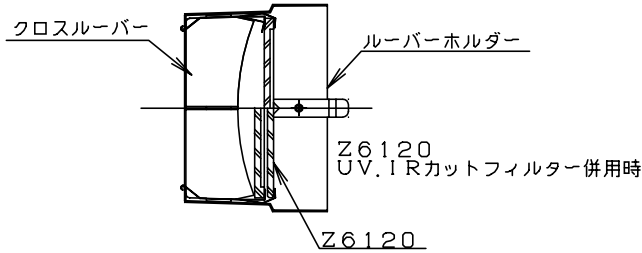

●T5150W / T5151Wに取付

●T5152W / T5153Wに取付

●T5154W / T5155Wに取付

13				6					器具	MS SPOT MI38 オプション
12				5					タイプ	
11				4						
10				3					適合	
9				2					ランプ	
8				1	カラーフィルター	硬質ガラス	1	ビームサー	色種	C (クリア)
7					品番	品名	材質	数量	摘要	カタログ
	第三角法	作図	glex	単位	mm	尺度	—	質量	0.2 kg	番号
										Z6118C
										型番
										88TZ-04G4-ZC