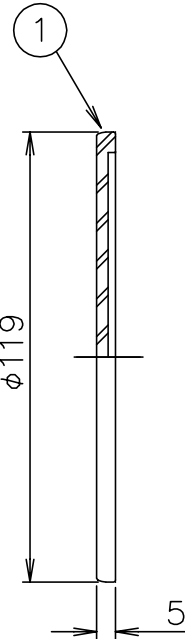

●T5150W / T5151Wに取付

●T5152W / T5153Wに取付

●T5154W / T5155Wに取付

13				6					器具	MS SPOT MI38 オプション
12				5					タイプ	
11				4						
10				3					適合	
9				2					ランプ	
8				1	カラーフィルター	硬質ガラス	1	ビームサー	色種	C (クリア)
7					品番	品名	材質	数量	摘要	カタログ
	第三角法	作図	glex	単位	mm	尺度	—	質量	0.2 kg	番号
										Z6118C
										型番
										88TZ-04G4-ZC