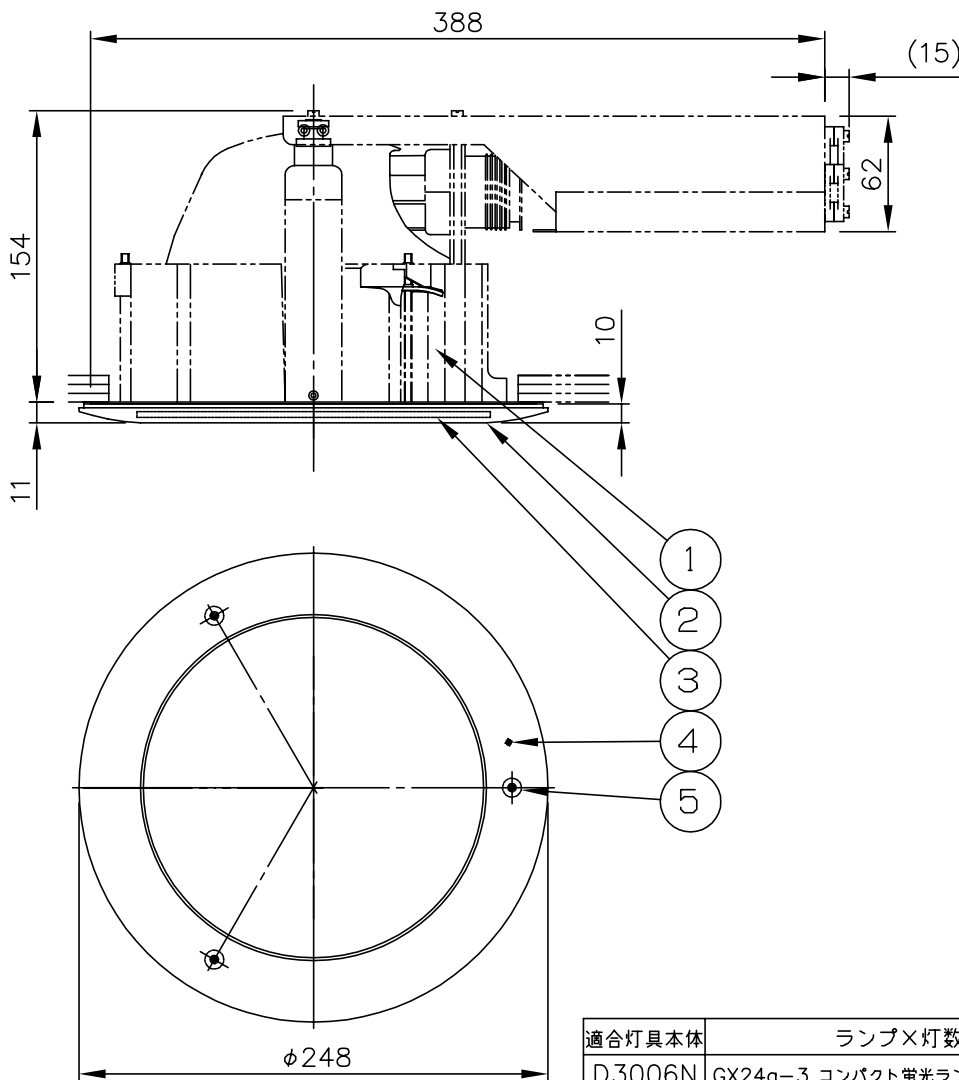

louis
poulsen

適合灯具本体	ランプ×灯数
D3006N	GX24q-3 コンパクト蛍光灯FHT 32W×2
D3007N	GX24q-3 コンパクト蛍光灯FHT 24W×2
D3008N	GX24q-3 コンパクト蛍光灯FHT 32W×1
D3009N	GX24q-3 コンパクト蛍光灯FHT 24W×1

7					特記事項： ◇ポリッシュ仕上 ◇ランプ別売 ◇灯具本体別売	品名：AH システム LDP ベーシック+保護ガラス
6						
5	突起部	ステンレス	3	生地		デザイン： アルフレッド・ホームマン
4	落下防止ネジ	鋼 棒	1	M3×8		カタログ番号： Z3014N
3	保護ガラス	ガラス	1	透明	適合 ランプ	型番： G4DZ-02Z1-ZN
2	トリムリング	アルミキャスト	1	表面ポリッシュ仕上		
1	灯具本体		1	別売、別表参照	□ 金	
部番	部品名	材質	数量	摘要	質量	0.4kg

単位：mm 第三角法 (JIS A-4)

※本品の規格および外観は改良のため予告なしに変更する事がありますので、あらかじめご了承ください。

041222