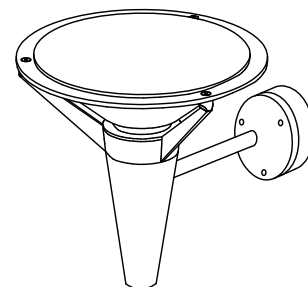

120119

取付面図

取付ネジ×3

ソケット台
固定用ネジ
M8×8(3本)

止めネジ
M8×8(1本)

LEDドライバー

ウォールボックス取付ネジ
M8×40(3本)

⚠ 安全に関するご注意

- ◇ 防雨型器具です。
浴室などの湿気の多い場所では使用しないでください。
感電、火災の原因となります。
- ◇ 壁面取付け専用器具です。
指定の取付方向に取付けてください。
指定以外の方向に取付けると落下、火災の原因となります。

- ◇ 取付面に凹凸がある場合、防水用シールで平らに仕上げしてからパッキンを取付けてください。また、取付面が平らにならない場合は、パッキンを被うように防水用シール剤で防水加工してください。指定外の取付は絶縁不良による感電の原因となります。

部番	部品名	材質	数量	摘要	質量	特記事項	品名	
8	本体	キャストアルミ	1	アルミ色粉体塗装仕上		特記事項： ◇ 電源電圧100V、200V に対応 ◇ LED色温度：3000K ◇ Ra 85	キップ ウォール LED	
7	ランプカバー	耐熱アクリル	1	乳白色			デザイン：	
6	カバー	ポリカーボネート	1	透明			アルフレッド・ホーマン	
5	取付パッキン	ネオプレンゴム	1	黒色			カタログ番号：	
4	ウォールボックス	キャストアルミ	1	アルミ色粉体塗装仕上		消費電力	35W	
3	アーム	アルミ管	1	アルミ色粉体塗装仕上		消費電力	30W	
2	LEDユニット		1			消費電力	35W	
1	器具頭部	キャストアルミ	1	アルミ色粉体塗装仕上			型番：	
							7.5 kg	灯具 H3057S 支柱 Z3011SS 灯具 G4HC-50Z1-1S 支柱 G4KZ-02Z1-ZS