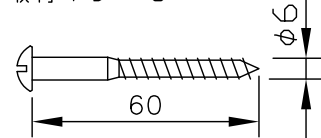

120119

取付ネジ×3

⚠ 安全に関するご注意

- 防雨型器具です。
  浴室などの湿気の多い場所では使用しないでください。
  感電、火災の原因となります。
- 壁面取付け専用器具です。
  指定の取付方向に取付けてください。
  指定以外の方向に取付けると落下、火災の原因となります。

- 取付面に凹凸がある場合、防水用シールで平らに仕上げしてからパッキンを取付けてください。また、取付面が平らにならない場合は、パッキンを被うように防水用シール剤で防水加工してください。指定外の取付は絶縁不良による感電の原因となります。

部番	部品名	材質	数量	摘要	質量	特記事項	品名	
8	本体	キャストアルミ	1	アルミ色粉体塗装仕上		特記事項： ◇ 電源電圧100V、200V に対応 ◇ LED色温度：3000K ◇ Ra 85	キップ ウォール LED	
7	ランプカバー	耐熱アクリル	1	乳白色			デザイン：	
6	カバー	ポリカーボネート	1	透明			アルフレッド・ホーマン	
5	取付パッキン	ネオプレンゴム	1	黒色			カタログ番号：	
4	ウォールボックス	キャストアルミ	1	アルミ色粉体塗装仕上		消費電力	35W	
3	アーム	アルミ管	1	アルミ色粉体塗装仕上		消費電力	30W	
2	LEDユニット		1			消費電力	35W	
1	器具頭部	キャストアルミ	1	アルミ色粉体塗装仕上			型番：	
							7.5 kg	灯具 H3057S 支柱 Z3011SS 灯具 G4HC-50Z1-1S 支柱 G4KZ-02Z1-ZS

単位：mm 第三角法 (JIS A-4)

※本品の規格および外観は改良のため予告なしに変更する事がありますので、あらかじめご了承ください。