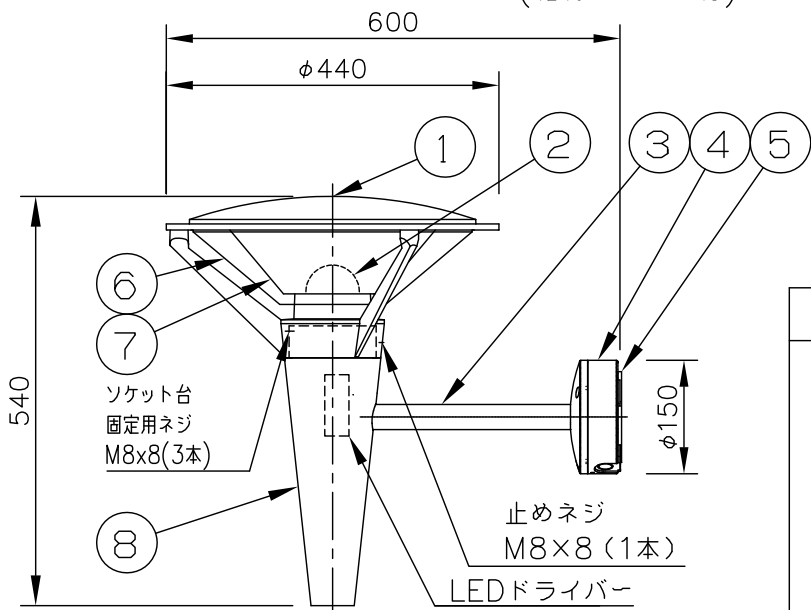

120119

取付面図

取付ネジ×3

ソケット台
固定用ネジ
M8×8(3本)

止めネジ
M8×8(1本)

LEDドライバー

ウォールボックス取付ネジ
M8×40(3本)

⚠ 安全に関するご注意

- ◇ 防雨型器具です。
浴室などの湿気の多い場所では使用しないでください。
感電、火災の原因となります。
- ◇ 壁面取付け専用器具です。
指定の取付方向に取付けてください。
指定以外の方向に取付けると落下、火災の原因となります。

- ◇ 取付面に凹凸がある場合、防水用シールで平らに仕上げしてからパッキンを取付けてください。また、取付面が平らにならない場合は、パッキンを被うように防水用シール剤で防水加工してください。指定外の取付は絶縁不良による感電の原因となります。

部番	部品名	材質	数量	摘要	質量	特記事項	品名	
8	本体	キャストアルミ	1	アルミ色粉体塗装仕上		特記事項： ◇ 電源電圧100V、200V に対応 ◇ LED色温度：3000K ◇ Ra 85	キップ ウォール LED	
7	ランプカバー	耐熱アクリル	1	乳白色			デザイン：	
6	カバー	ポリカーボネート	1	透明			アルフレッド・ホーマン	
5	取付パッキン	ネオプレンゴム	1	黒色			カタログ番号：	
4	ウォールボックス	キャストアルミ	1	アルミ色粉体塗装仕上		消費電力	35W	
3	アーム	アルミ管	1	アルミ色粉体塗装仕上		消費電力	30W	
2	LEDユニット		1			消費電力	35W	
1	器具頭部	キャストアルミ	1	アルミ色粉体塗装仕上			型番：	
							7.5 kg	灯具 H3057S 支柱 Z3011SS 灯具 G4HC-50Z1-1S 支柱 G4KZ-02Z1-ZS

単位：mm 第三角法 (JIS A-4)

※本品の規格および外観は改良のため予告なしに変更する事がありますので、あらかじめご了承ください。