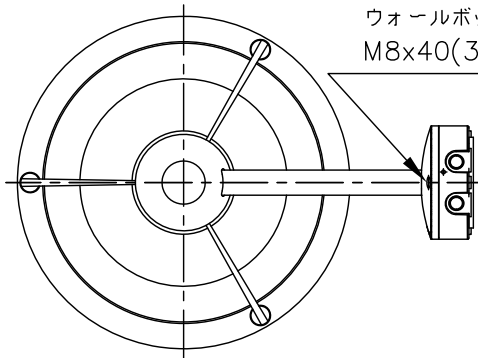

120119

取付面図

取付ネジ×3

ソケット台
固定用ネジ
M8×8(3本)

止めネジ
M8×8(1本)

LEDドライバー

ウォールボックス取付ネジ
M8×40(3本)

⚠ 安全に関するご注意

- ◇ 防雨型器具です。
浴室などの湿気の多い場所では使用しないでください。
感電、火災の原因となります。
- ◇ 壁面取付け専用器具です。
指定の取付方向に取付けてください。
指定以外の方向に取付けると落下、火災の原因となります。

- ◇ 取付面に凹凸がある場合、防水用シールで平らに仕上げしてからパッキンを取付けてください。また、取付面が平らにならない場合は、パッキンを被うように防水用シール剤で防水加工してください。指定外の取付は絶縁不良による感電の原因となります。