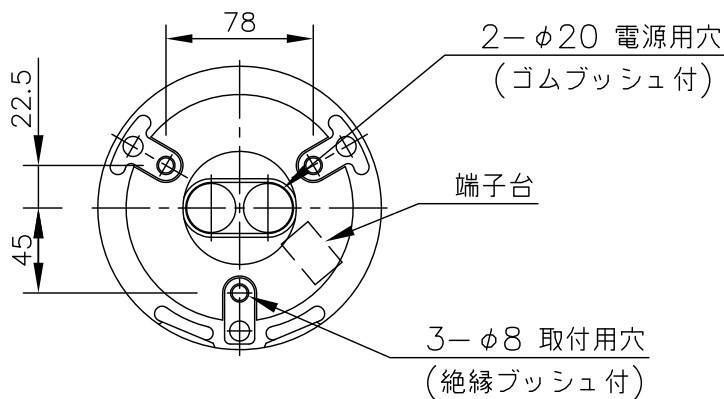

120119

取付面図

取付ネジ×3

ソケット台
固定用ネジ
M8×8(3本)

止めネジ
M8×8(1本)

LEDドライバー

ウォールボックス取付ネジ
M8×40(3本)

⚠ 安全に関するご注意

- ◇ 防雨型器具です。
浴室などの湿気の多い場所では使用しないでください。
感電、火災の原因となります。
- ◇ 壁面取付け専用器具です。
指定の取付方向に取付けてください。
指定以外の方向に取付けると落下、火災の原因となります。

- ◇ 取付面に凹凸がある場合、防水用シールで平らに仕上げしてからパッキンを取付けてください。また、取付面が平らにならない場合は、パッキンを被うように防水用シール剤で防水加工してください。指定外の取付は絶縁不良による感電の原因となります。

単位：mm 第三角法 (JIS A-4)

※本品の規格および外観は改良のため予告なしに変更する事がありますので、あらかじめご了承ください。