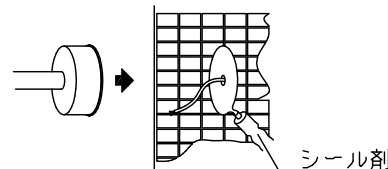

- ◇ 防雨型器具です。
浴室などの湿気の多い場所では使用しないでください。
感電、火災の原因となります。
- ◇ 壁面取付け専用器具です。
指定の取付方向に取付けてください。
指定以外の方向に取付けると落下、火災の原因となります。

- ◇ 取付面に凹凸がある場合、防水用シールで平らに仕上げしてからパッキンを取付けてください。また、取付面が平らにならない場合は、パッキンを被うように防水用シール剤で防水加工してください。指定外の取付は絶縁不良による感電の原因となります。