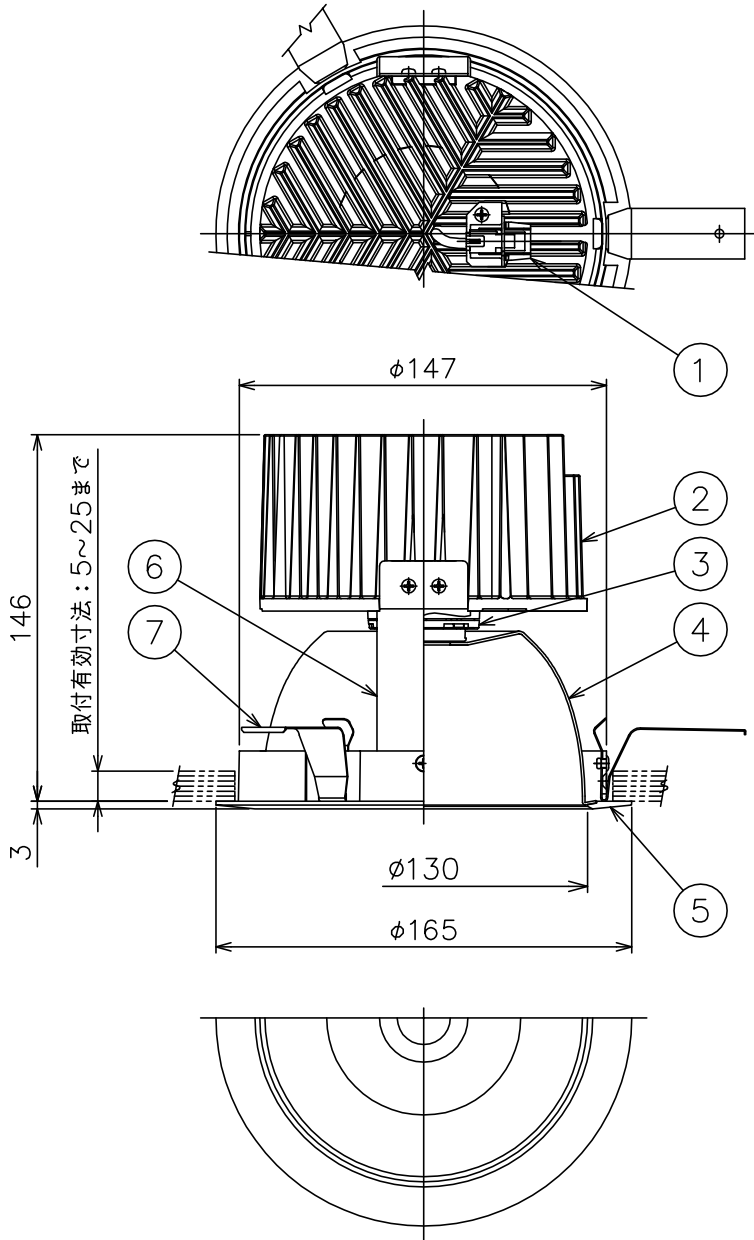

130614 140520

切込寸法

適合電源装置 (別売)

| | | 定格消費電力 | |
|-------|------------------------|--------|------|
| | | 100V | 200V |
| Z6186 | PWM信号制御方式調光電源 (5~100%) | 52W | 52W |
| Z6191 | PWM信号制御方式調光電源 (5~100%) | 54W | 54W |

定格光束 2382 lm

3) 周囲温度: 5~35℃で使用してください。

2) やわらかい天井 (ロックウール) に対しての取付けは、天井材補強を行なってください。

注記1) 近接照射限度 : 0.1m [可燃物を0.1m未満で照射しないこと]

| | | | | | | | | | |
|------|------|-----|----|----|---------|-----|----|--------------|--------|
| 13 | | | | 6 | ヨーク | SPG | 2 | 生地 | |
| 12 | | | | 5 | トリムリング | ADC | 1 | 白色塗装 | |
| 11 | | | | 4 | 反射鏡 | AP | 1 | 電線隠蔽剤アルマイト仕上 | |
| 10 | | | | 3 | LEDユニット | | 1 | 45W | |
| 9 | | | | 2 | 放熱フィン | ADC | 1 | アルマイト仕上 | |
| 8 | | | | 1 | コネクタ | ナイロ | 1 | 白色 7A300V | |
| 7 | 取付バネ | SUS | 3 | | 品番 | 品名 | 材質 | 数量 | 摘要 |
| 第三角法 | | 作図 | KI | 単位 | mm | 尺度 | — | 質量 | 1.3 kg |