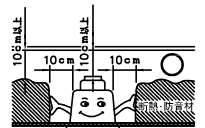

- ○被照射面とは0.1m以上離してください。過熱による火災のおそれがあります。

器具タイプ	・屋内専用 (M形) ・ベースタイプ	
使用光源	高出力LED 温白色タイプ (3500K) 3000lm Ra85	
色種		
カタログ番号	X115CN	型番 60JX-63B3-1N