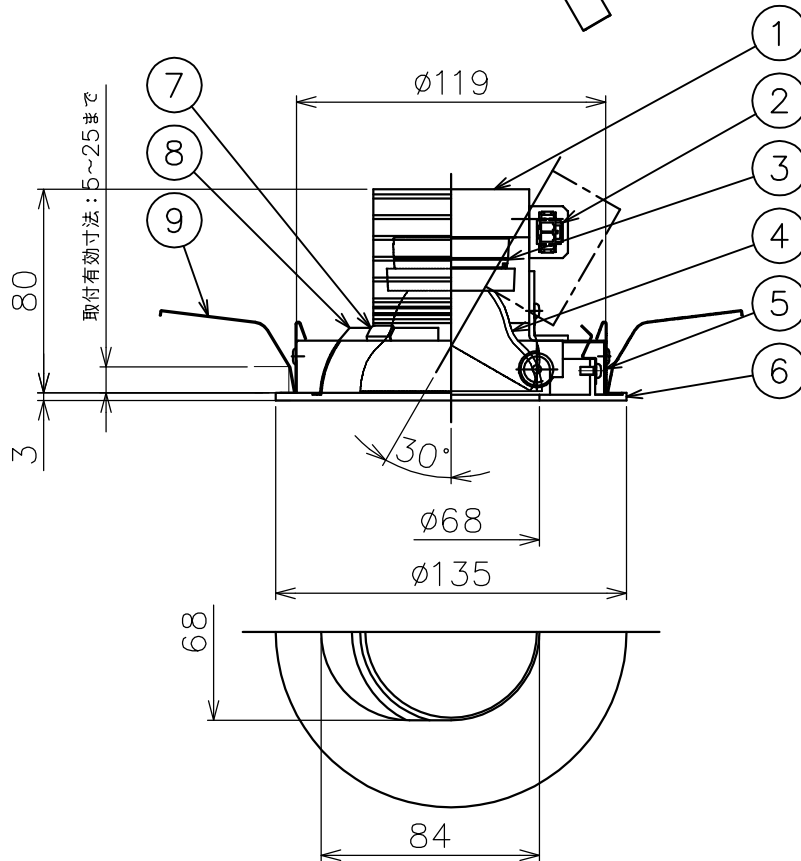

140819

130611

yamagiwa

適合電源装置 (別売)

		定格消費電力	
		100V	200V
Z6187	位相制御方式調光電源(1~100%)	23W	-
Z6186	PWM信号制御方式調光電源(5~100%)	22W	22W

定格光束 1128 lm

3) 周囲温度: 5~35℃で使用してください。

2) やわらかい天井(ロックウール) に対しての取付けは、天井材補強を行なってください。

注記1) 近接照射限度 : 0.1m [可燃物を0.1m未満で照射しないこと]

13				6	トリムリング	ADC	1	白色塗装
12				5	本体	SPG	1	生地
11				4	反射鏡	PC	1	鏡面仕上
10				3	LEDユニット		1	18W
9	取付バネ	SUS	3	2	コネクタ	ナロコ	1	白色 7A300V
8	遮光板	SPC	1	1	放熱フィン	AS	1	黒色アルマイト仕上
7	固定バネ	SUS	3					
				品番	品名	材質	数量	摘要
第三角法	作図	KI	単位	mm	尺度	-	質量	0.5 kg