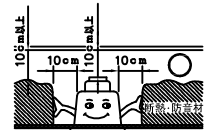

- ○被照射面とは0.1m以上離してください。過熱による火災のおそれがあります。

器具タイプ	・屋内専用(M形) ・40°タイプ ・浅型アジャスタブルタイプ
使用光源	高出力 温白色タイプ(3500K) LED1300lmタイプ Ra85
色種	
カタログ番号	X017CW
型番	60JX-D9B1-1W