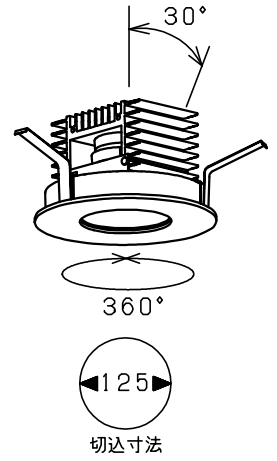

140819

130611

yamagiwa

適合電源装置 (別売)

		定格消費電力	
		100V	200V
Z6187	位相制御方式調光電源(1~100%)	23W	-
Z6186	PWM信号制御方式調光電源(5~100%)	22W	22W

定格光束 1128 lm

3) 周囲温度: 5~35℃で使用してください。

2) やわらかい天井(ロックウール) に対しての取付けは、天井材補強を行なってください。

注記1) 近接照射限度 : 0.1m [可燃物を0.1m未満で照射しないこと]

13				6	トリムリング	ADC	1	白色塗装
12				5	本体	SPG	1	生地
11				4	反射鏡	PC	1	鏡面仕上
10				3	LEDユニット		1	18W
9	取付バネ	SUS	3	2	コネクタ	ナロコ	1	白色 7A300V
8	遮光板	SPC	1	1	放熱フィン	AS	1	黒色アルマイト仕上
7	固定バネ	SUS	3					
				品番	品名	材質	数量	摘要
第三角法	作図	KI	単位	mm	尺度	-	質量	0.5 kg