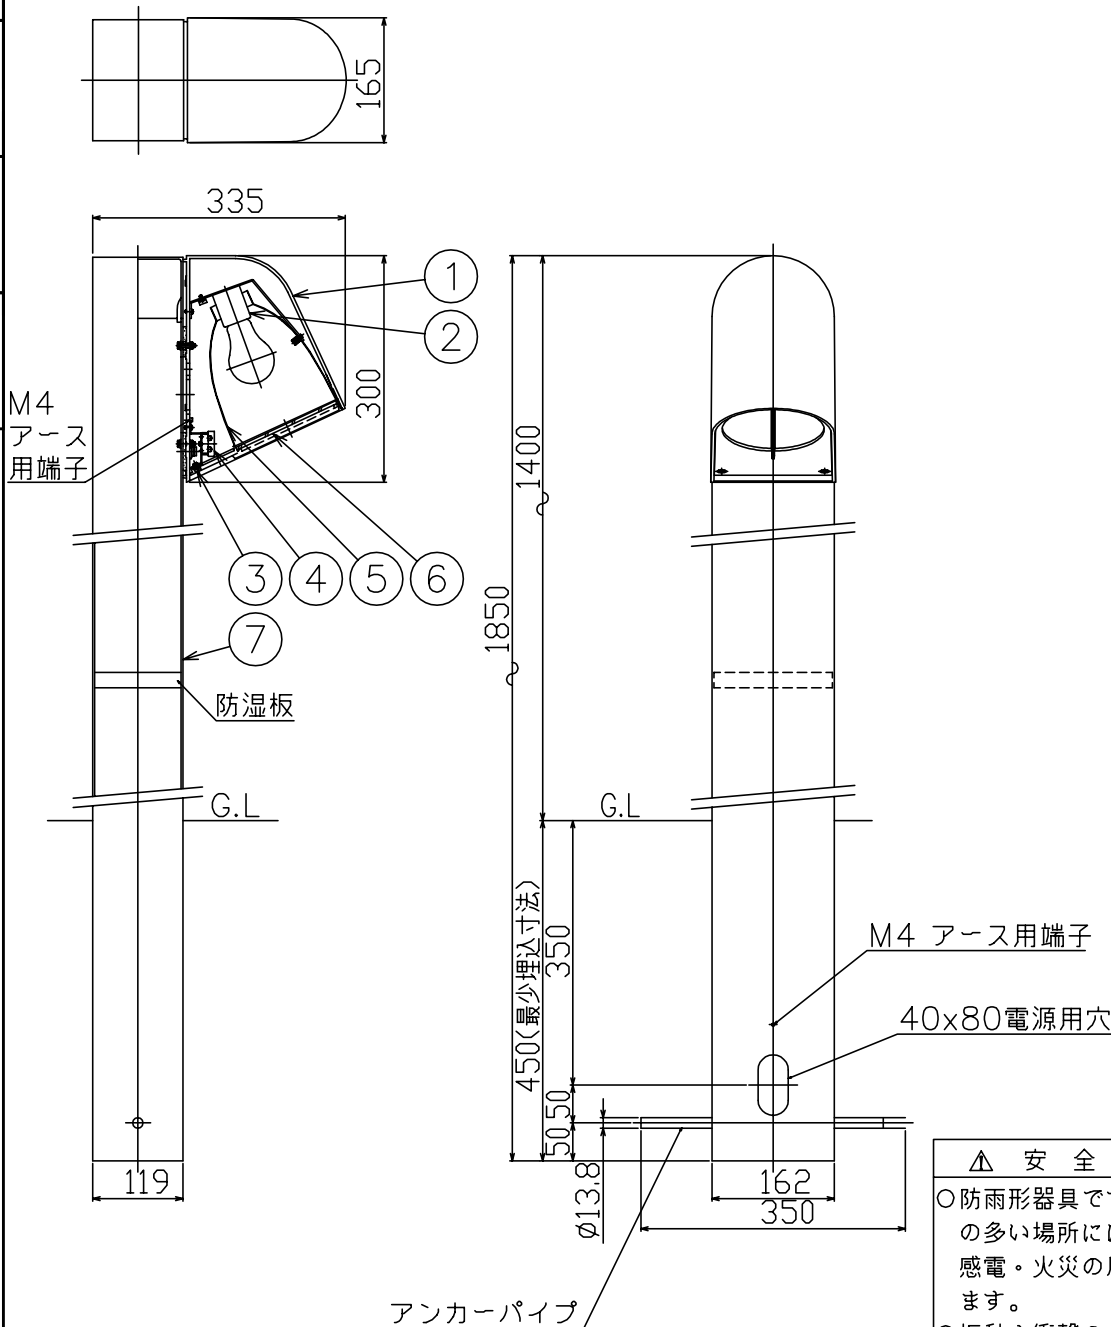

060615

△ 安全上のご注意

- 防雨形器具ですが、風呂場等の湿気が多い場所には取付け出来ません。感電・火災の原因となることがあります。
- 振動や衝撃のある場所、冠水のおそれのある場所には取付けないでください。落下・感電・火災の原因となることがあります。
- ポール等は器具質量や風圧力に耐える場所（基礎等）に設置してください。設置に不備があるとポール倒れ・器具落下の原因となることがあります。

7	支柱	AC/AT	1	ポリエステル粉体下地、黒色アクリルレザートーン塗装	器具タイプ	防雨形 ・電源電圧100V	IP44	
6	カバーガラス	強化ガラス	1	クリア				
5	反射板	AP	1	電解研磨アルマイト仕上	適合ランプ	E26 普通ランプ シリカ 100 WX 1		
4	端子台	フェノール	1	2P 300V 15A				
3	本体カバー取付ネジ	SUS-B	2	M5 デフリコート処理				
2	ソケット	磁器	1	E26 300V 6A	色種			
1	本体	ADC	1	ポリエステル粉体下地、黒色アクリルレザートーン塗装				
品番	品名	材質	数量	摘要	カタログ番号	U4370B	型番	B3UH-70B5-1B
第三角法	作図	yi	単位	mm	尺度	質量	9.4kg	