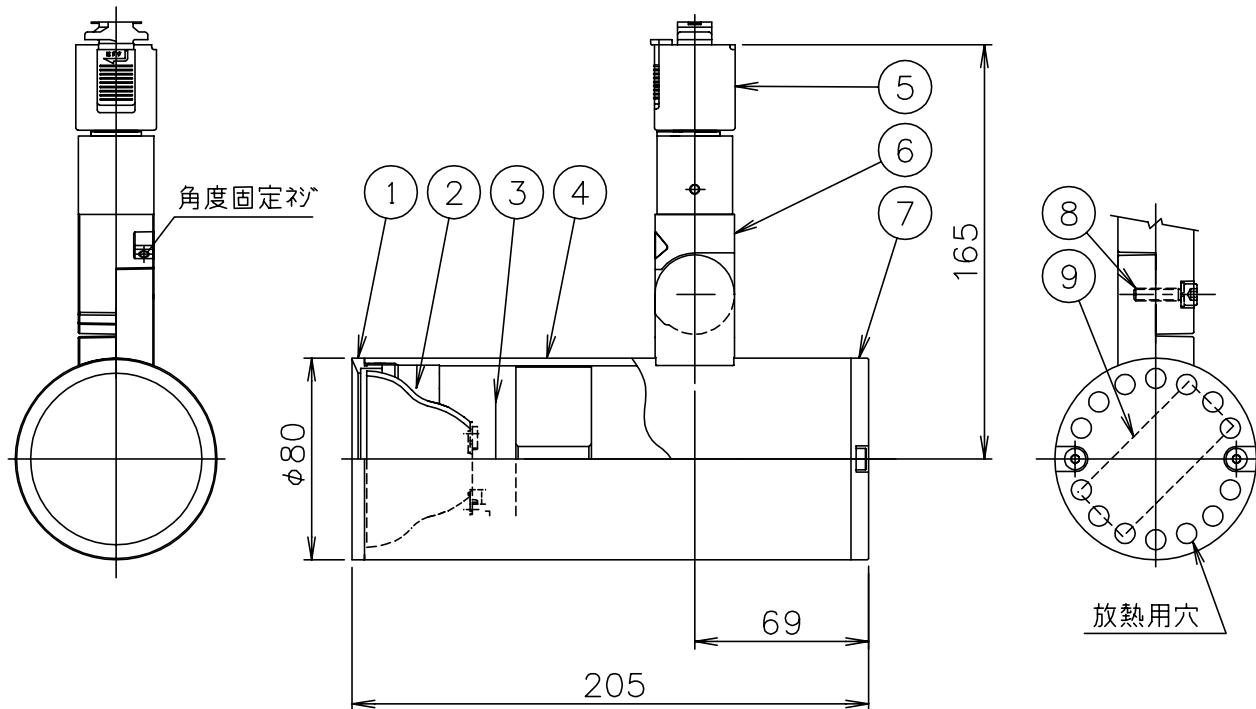

100626

yamagiwa

同梱品

六角レンチ：3mm・4mm 各1ヶ

△ 安全上のご注意

- 一般屋内用器具です。屋外や、水気、湿気のある所には取付け出来ません。絶縁不良による感電・火災の原因となることがあります。
- 天井面取付専用器具です。傾斜天井、壁面、床面には取付けないでください。指定外取付けは、火災・落下のおそれがあります。
- 被照射面とは0.1m以上離してください。過熱による火災のおそれがあります。
- 灯具は高温になりますので、人が容易に触れるおそれのある場所には取付けないでください。やけどのおそれがあります。

13				6	ジザイキ	ADC	1	白色塗装	器具 タイプ	屋内専用 40° 配光タイプ			
12				5	ダクト用プラグ	別カネネット	1	白色 6A 125V					
11				4	本体	AS	1	白色塗装	適合 ランプ	高演色 白色タイプ(4000K) LED 22Wタイプ×1			
10				3	LEDユニット		1	22Wタイプ					
9	LED電源		1	50/60Hz 100V	2	反射鏡	樹脂	1			鏡面仕上げ		
8	六角穴付ボルト	SUS	1	M5	1	フード	ADC	1	白色塗装	色種	W(白)		
7	エンドプレート	ADC	1	白色塗装	品番	品名	材質	数量	摘要	カタログ 番号	T-966W	型番	60TJ-08B0-1W
第三角法		作図	yi	単位	mm	尺度	—	質量	1.3	kg			