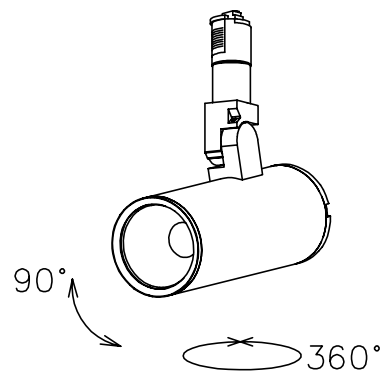

100626

yamagiwa

同梱品

六角レンチ：3mm・4mm 各1ヶ

△ 安全上のご注意

- 一般屋内用器具です。屋外や、水気、湿気のある所には取付け出来ません。絶縁不良による感電・火災の原因となることがあります。
- 天井面取付専用器具です。傾斜天井、壁面、床面には取付けないでください。指定外取付けは、火災・落下のおそれがあります。
- 被照射面とは0.1m以上離してください。過熱による火災のおそれがあります。
- 灯具は高温になりますので、人が容易に触れるおそれのある場所には取付けないでください。やけどのおそれがあります。

13				6	ジザイキ	ADC	1	白色塗装	器具 タイプ	屋内専用 40° 配光タイプ			
12				5	ダクト用プラグ	別カネネット	1	白色 6A 125V					
11				4	本体	AS	1	白色塗装	適合 ランプ	高演色 白色タイプ(4000K) LED 22Wタイプ×1			
10				3	LEDユニット		1	22Wタイプ					
9	LED電源		1	50/60Hz 100V	2	反射鏡	樹脂	1			鏡面仕上げ		
8	六角穴付ボルト	SUS	1	M5	1	フード	ADC	1	白色塗装	色種	W(白)		
7	エンドプレート	ADC	1	白色塗装	品番	品名	材質	数量	摘要	カタログ 番号	T-966W	型番	60TJ-08B0-1W
第三角法		作図	yi	単位	mm	尺度	—	質量	1.3	kg			