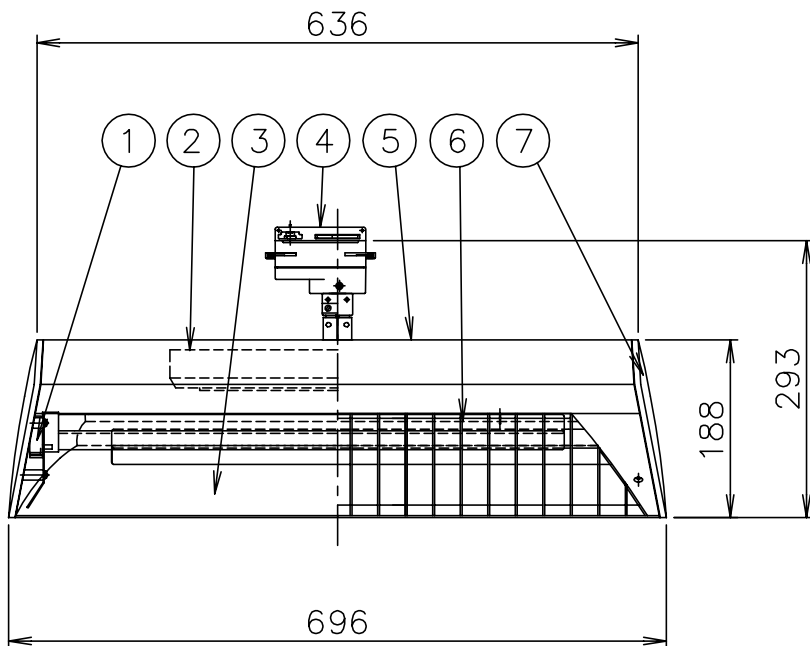

021031

yamagiwa

注記 1) アース付配線ダクトおよび重量用  
配線ダクト用器具です

△ 安全上のご注意

- 一般屋内用器具です。屋外や、水気、湿気のある所には取付け出来ません。絶縁不良による感電・火災の原因となることがあります。
- 天井面取付専用器具です。傾斜天井、壁面、床面には取付けないでください。指定外取付けは、火災・落下のおそれがあります。

13				6	ルーバー	樹脂	1	黒色	器具 タイプ			
12				5	本体	ADC	1	黒色塗装				
11				4	ダクト用プラグ	銅・鉄	1	黒色 6A 125V				
10				3	反射鏡	AP	1	梨地アルマイト仕上	適合			
9				2	電子安定器		1	100V FPL55W2灯用	ランプ			
8				1	ソケット	樹脂	2	GY10q 1A 300V	色種			
7	サイドカバー	樹脂	2	黒色	品番	品名	材質	数量	摘要	カタログ 番号		
第三角法		作図	glex	単位	mm	尺度	—	質量	3.3 kg	T9129B	型番	E5TJ-18Z3-2B