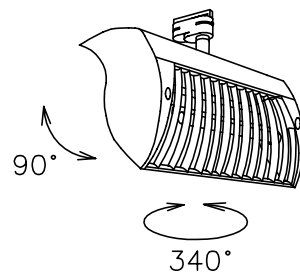

021031

yamagiwa

注記 1) アース付配線ダクトおよび重量用  
配線ダクト用器具です

△ 安全上のご注意

- 一般屋内用器具です。屋外や、水気、湿気のある所には取付け出来ません。絶縁不良による感電・火災の原因となることがあります。
- 天井面取付専用器具です。傾斜天井、壁面、床面には取付けないでください。指定外取付けは、火災・落下のおそれがあります。

13				6	ルーバー	樹脂	1	黒色	器具 タイプ			
12				5	本体	ADC	1	黒色塗装				
11				4	ダクト用プラグ	銅・鉄	1	黒色 6A 125V				
10				3	反射鏡	AP	1	梨地アルマイト仕上	適合			
9				2	電子安定器		1	100V FPL55W2灯用	ランプ			
8				1	ソケット	樹脂	2	GY10q 1A 300V	色種			
7	サイドカバー	樹脂	2	黒色	品番	品名	材質	数量	摘要	カタログ 番号		
第三角法		作図	glex	単位	mm	尺度	—	質量	3.3 kg	T9129B	型番	E5TJ-18Z3-2B