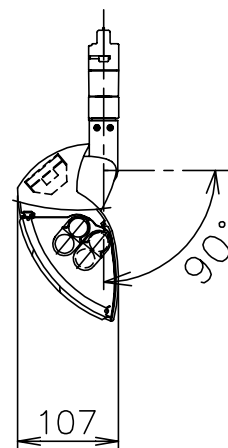

021031

yamagiwa

注記 1) アース付配線ダクトおよび重量用  
配線ダクト用器具です

△ 安全上のご注意

- 一般屋内用器具です。屋外や、水気、湿気のある所には取付け出来ません。絶縁不良による感電・火災の原因となることがあります。
- 天井面取付専用器具です。傾斜天井、壁面、床面には取付けないでください。指定外取付けは、火災・落下のおそれがあります。

13				6	ルーバー	樹脂	1	黒色	器具 タイプ			
12				5	本体	ADC	1	黒色塗装				
11				4	ダクト用プラグ	銅・鉄	1	黒色 6A 125V				
10				3	反射鏡	AP	1	梨地アルマイト仕上	適合			
9				2	電子安定器		1	100V FPL55W2灯用	ランプ			
8				1	ソケット	樹脂	2	GY10q 1A 300V	色種			
7	サイドカバー	樹脂	2	黒色	品番	品名	材質	数量	摘要	カタログ 番号		
第三角法		作図	glex	単位	mm	尺度	—	質量	3.3 kg	T9129B	型番	E5TJ-18Z3-2B