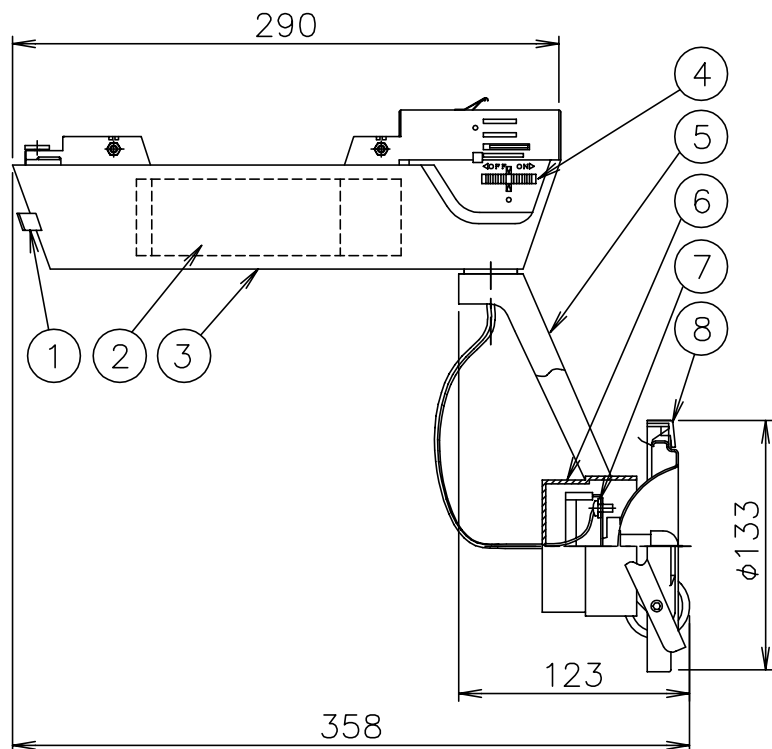

010820

△ 安全上のご注意

- 一般屋内用器具です。屋外や、水気、湿気のある所には取付け出来ません。絶縁不良による感電・火災の原因となることがあります。
- 天井面取付専用器具です。傾斜天井、壁面、床面には取付けないでください。指定外取付けは、火災・落下のおそれがあります。
- 被照射面とは2.0m以上離してください。過熱による火災のおそれがあります。
- この器具は、展示業務用器具です。人が容易に触れる恐れのある1.8m未満の場所には取付けないでください。やけどのおそれがあります。

13				6	ソケットカバー	ADC	1	黑色塗装	器具 タイプ	ランプ別			
12				5	アーム	樹脂	1	黑色					
11				4	スイッチ	樹脂	1	黑色					
10				3	トランスBOX	樹脂	1	黑色	適合	G53			
9	角度調節ノブ	樹脂	1	グレー	2	電子トランス	1	100V 50/60Hz	ランプ	ハロスポットφ111 12V 75WX1			
8	ランプホルダー	ADC	1	黑色塗装	1	着脱レバー	樹脂	1	黑色	色種	B(黒)		
7	ランプ端子		2		品番	品名	材質	数量	摘要	カタログ 番号	T9086B	型番	E5TL-16Z1-1B
第三角法		作図	glex	単位	mm	尺度	—	質量	1.8	kg			