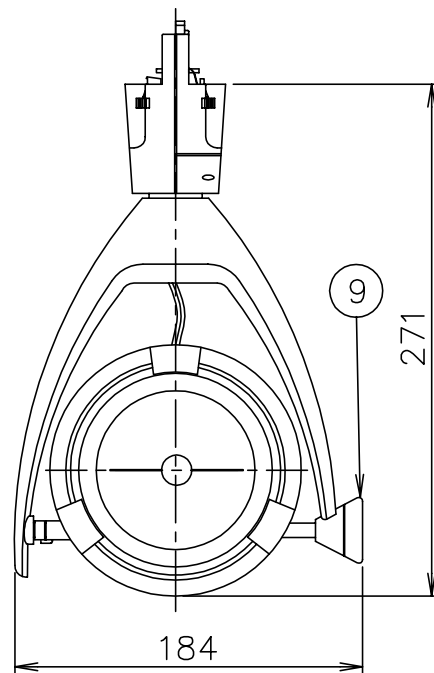

010820

△ 安全上のご注意

- ○一般屋内用器具です。屋外や、水気、湿気のある所には取付け出来ません。絶縁不良による感電・火災の原因となることがあります。
- ○天井面取付専用器具です。傾斜天井、壁面、床面には取付けないでください。指定外取付けは、火災・落下のおそれがあります。
- ○被照射面とは2.0m以上離してください。過熱による火災のおそれがあります。
- ○この器具は、展示業務用器具です。人が容易に触れる恐れのある1.8m未満の場所には取付けないでください。やけどのおそれがあります。

13				6	ソケットカバー	ADC	1	黑色塗装	器具 タイプ	ランプ別			
12				5	アーム	樹脂	1	黑色					
11				4	スイッチ	樹脂	1	黑色					
10				3	トランスBOX	樹脂	1	黑色	適合	G53			
9	角度調節ノブ	樹脂	1	グレー	2	電子トランス	1	100V 50/60Hz	ランプ	ハロスポットφ111 12V 75WX1			
8	ランプホルダー	ADC	1	黑色塗装	1	着脱レバー	樹脂	1	黑色	色種	B(黒)		
7	ランプ端子		2		品番	品名	材質	数量	摘要	カタログ 番号	T9086B	型番	E5TL-16Z1-1B
第三角法		作図	glex	単位	mm	尺度	—	質量	1.8	kg			

※本品の規格および外観は改良のため予告なしに変更する事がありますので、あらかじめご了承ください。