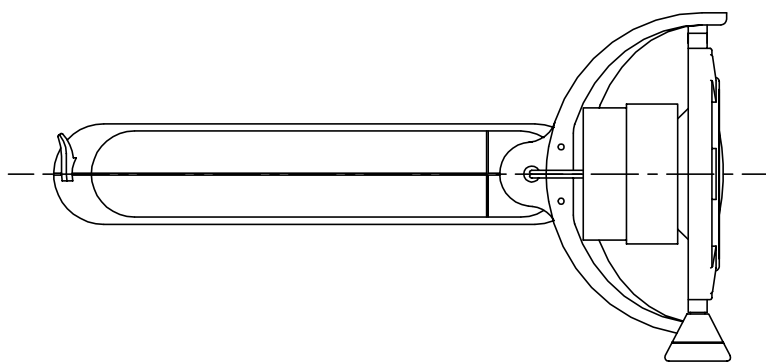

010820

△ 安全上のご注意

- 一般屋内用器具です。屋外や、水気、湿気のある所には取付け出来ません。絶縁不良による感電・火災の原因となることがあります。
- 天井面取付専用器具です。傾斜天井、壁面、床面には取付けないでください。指定外取付けは、火災・落下のおそれがあります。
- 被照射面とは2.0m以上離してください。過熱による火災のおそれがあります。
- この器具は、展示業務用器具です。人が容易に触れる恐れのある1.8m未満の場所には取付けないでください。やけどのおそれがあります。

13				6	ソケットカバー	ADC	1	黑色塗装	器具 タイプ	ランプ別			
12				5	アーム	樹脂	1	黑色					
11				4	スイッチ	樹脂	1	黑色					
10				3	トランスBOX	樹脂	1	黑色	適合	G53			
9	角度調節ノブ	樹脂	1	グレー	2	電子トランス	1	100V 50/60Hz	ランプ	ハロスポットφ111 12V 75WX1			
8	ランプホルダー	ADC	1	黑色塗装	1	着脱レバー	樹脂	1	黑色	色種	B(黒)		
7	ランプ端子		2		品番	品名	材質	数量	摘要	カタログ 番号	T9086B	型番	E5TL-16Z1-1B
第三角法		作図	glex	単位	mm	尺度	—	質量	1.8	kg			