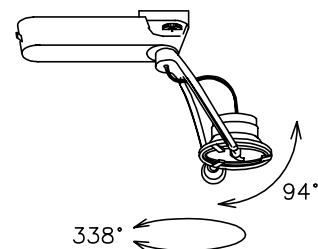

010820

△ 安全上のご注意

- 一般屋内用器具です。屋外や、水気、湿気のある所には取付け出来ません。絶縁不良による感電・火災の原因となることがあります。
- 天井面取付専用器具です。傾斜天井、壁面、床面には取付けないでください。指定外取付けは、火災・落下のおそれがあります。
- 被照射面とは2.0m以上離してください。過熱による火災のおそれがあります。
- この器具は、展示業務用器具です。人が容易に触れる恐れのある1.8m未満の場所には取付けないでください。やけどのおそれがあります。

13				6	ソケットカバー	ADC	1	黑色塗装	器具 タイプ	ランプ別			
12				5	アーム	樹脂	1	黑色					
11				4	スイッチ	樹脂	1	黑色					
10				3	トランスBOX	樹脂	1	黑色	適合	G53			
9	角度調節ノブ	樹脂	1	グレー	2	電子トランス	1	100V 50/60Hz	ランプ	ハロスポットφ111 12V 75WX1			
8	ランプホルダー	ADC	1	黑色塗装	1	着脱レバー	樹脂	1	黑色	色種	B(黒)		
7	ランプ端子		2		品番	品名	材質	数量	摘要	カタログ 番号	T9086B	型番	E5TL-16Z1-1B
第三角法		作図	glex	単位	mm	尺度	—	質量	1.8	kg			