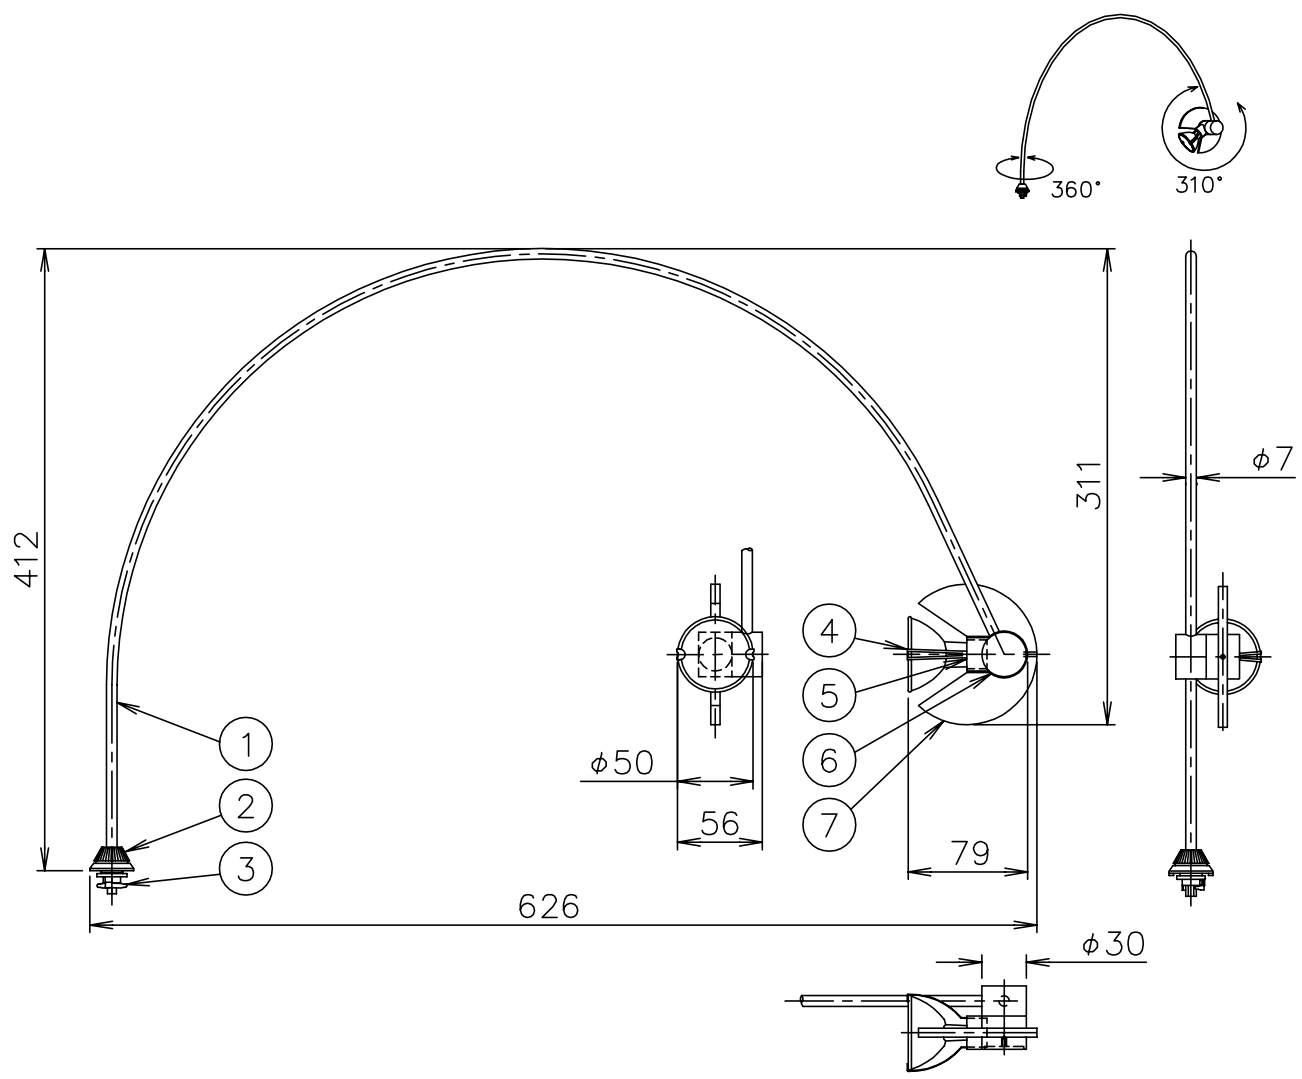

010720

- △ 安全上のご注意
- 一般屋内用器具です。屋外や、水気、湿気のある所には取付け出来ません。絶縁不良による感電・火災の原因となることがあります。
  - 天井面取付専用器具です。傾斜天井、壁面、床面には取付けないでください。指定外取付けは、火災・落下のおそれがあります。
  - 被照射面とは0.5m以上離してください。過熱による火災のおそれがあります。
  - 前面ガラスが高温になりますので、人が容易に触れるおそれのある場所には取付けないでください。やけどのおそれがあります。

13				6	回転ジョイント	樹脂	1	白色塗装	器具 タイプ	ランプ、トランス別		
12				5	ソケット	磁器	1	GX5.3				
11				4	ランプ取付バネ	SUS	1					
10				3	コネクタ	樹脂	1	専用ダクト用	適合	GU5.3 φ50		
9				2	固定キャップ	樹脂	1	白色	ランプ	ダイクロミックミラーランプ 12V50Wx1		
8				1	支柱	AT	1	アルマイト加工	色種	W(白)		
7	飾り	アクリル	1	梨地タペストリー加工	品番	品名	材質	数量	摘要	カタログ 番号		
第三角法		作図	glex	単位	mm	尺度	—	質量	0.3 kg	T9069W	型番	E5TC-09Z6-1W