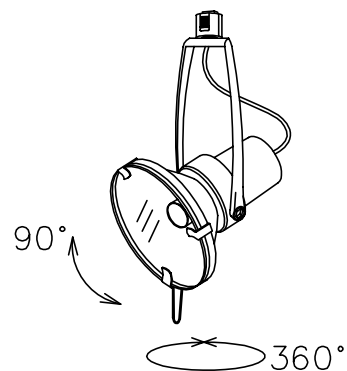

021005

yamagiwa

注記 1) 近接照射限度：2.5m

[可燃物を2.5m未満で照射しないこと]

△ 安全上のご注意

- 一般屋内用器具です。屋外や、水気、湿気のある所には取付け出来ません。絶縁不良による感電・火災の原因となることがあります。
- 天井面取付専用器具です。傾斜天井、壁面、床面には取付けないでください。指定外取付けは、火災・落下のおそれがあります。
- 被照射面とは2.5m以上離してください。過熱による火災のおそれがあります。
- 前面ガラスが高温になりますので、人が容易に触れるおそれのある所には取付けないでください。やけどのおそれがあります。

13				6	ソケットカバー	ADC	1	銀色塗装	器具 タイプ	ランプ別 屋内専用 ナロー	
12				5	アーム	ADC	1	銀色塗装			
11	ソケット	セラミック	1	E11 5A 250V	4	ダクト用プラグ	ホリカー社	1	銀色塗装 6A 125V		
10	バネ	SUS-P	2		3	反射鏡	AP	1	電解研磨クリアアルミ	適合 E11	
9	ノングレアキャップ	AP	1		2	リング	SPC	1	銀色塗装	ランプ 熱線反射膜付ハロゲンランプ 110V130W×1	
8	トッテ	SUS	1		1	ガラスフィルター	ガラス	1	透明 強化処理	色種 S(銀)	
7	ガラストメ	SUS-P	3		品番 品名 材質 数量 摘要				カタログ 番号	T5181S	
第三角法		作図	glex	単位	mm	尺度	質量		0.7 kg	型番	88TJ-48G1-1S