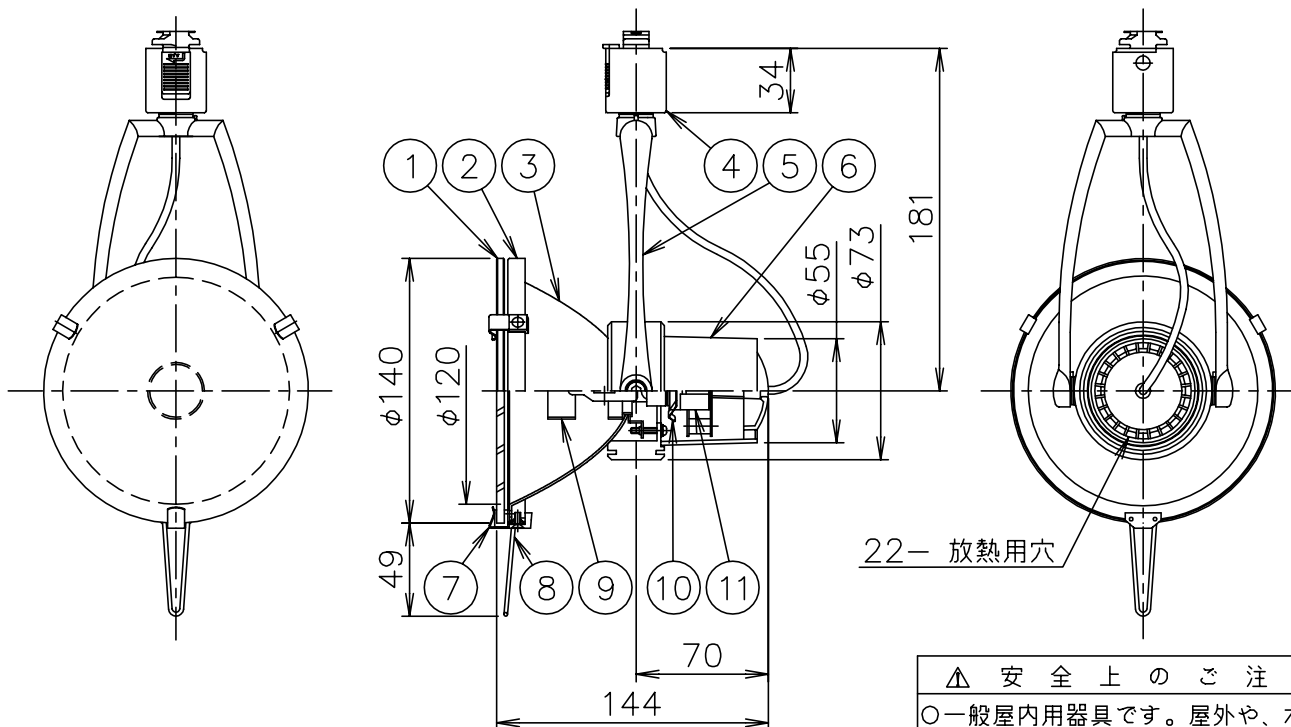

021005

yamagiwa

注記 1) 近接照射限度：2.5m

[可燃物を2.5m未満で照射しないこと]

△ 安全上のご注意

- 一般屋内用器具です。屋外や、水気、湿気のある所には取付け出来ません。絶縁不良による感電・火災の原因となることがあります。
- 天井面取付専用器具です。傾斜天井、壁面、床面には取付けないでください。指定外取付けは、火災・落下のおそれがあります。
- 被照射面とは2.5m以上離してください。過熱による火災のおそれがあります。
- 前面ガラスが高温になりますので、人が容易に触れるおそれのある所には取付けないでください。やけどのおそれがあります。

13				6	ソケットカバー	ADC	1	銀色塗装	器具 タイプ	ランプ別 屋内専用 ナロー	
12				5	アーム	ADC	1	銀色塗装			
11	ソケット	セラミック	1	E11 5A 250V	4	ダクト用プラグ	ホリカー社	1	銀色塗装 6A 125V		
10	バネ	SUS-P	2		3	反射鏡	AP	1	電解研磨クリアアルミ	適合 E11	
9	ノングレアキャップ	AP	1		2	リング	SPC	1	銀色塗装	ランプ 熱線反射膜付ハロゲンランプ 110V130W×1	
8	トッテ	SUS	1		1	ガラスフィルター	ガラス	1	透明 強化処理	色種 S(銀)	
7	ガラストメ	SUS-P	3		品番 品名 材質 数量 摘要				カタログ 番号	T5181S	
第三角法		作図	glex	単位	mm	尺度	質量		0.7 kg	型番	88TJ-48G1-1S